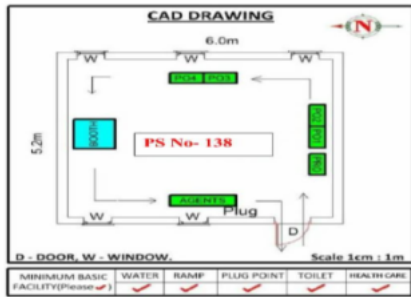

নির্বাচক নিবন্ধন আধিকারিকের স্বাক্ষর

Nazri Naksha

Google Map View

Polling Station Building Front View

Polling Station Front View

Cad View

Key MAP View

1 নাম : আব্দুস শুকুর পিতার নাম : আব্দুল গনি বাড়ির নং : n0105 বয়স : 71 লিঙ্গ : পুরুষ	CXW1285204 ফটো উপলব্ধ	2 নাম : ফতেমা বিবি স্বামীর নাম : জামসেদ মণ্ডল বাড়ির নং : n0151 বয়স : 55 লিঙ্গ : মহিলা	CXW3346582 ফটো উপলব্ধ	3 নাম : আছিরন বিবি স্বামীর নাম : দিদার গাজী বাড়ির নং : এন0024 বয়স : 72 লিঙ্গ : মহিলা	IDR2248292 ফটো উপলব্ধ
4 নাম : তাজমিরা বিবি স্বামীর নাম : বাবলু গাজী বাড়ির নং : n0118 বয়স : 46 লিঙ্গ : মহিলা	IDR0835256 ফটো উপলব্ধ	5 নাম : মর্জিনা বিবি স্বামীর নাম : বাবলু গাজী বাড়ির নং : n0118 বয়স : 35 লিঙ্গ : মহিলা	IDR1129741 ফটো উপলব্ধ	6 নাম : বাবলু গাজী পিতার নাম : কানাই গাজী বাড়ির নং : n0118 বয়স : 40 লিঙ্গ : পুরুষ	CXW3121407 ফটো উপলব্ধ
7 নাম : খোকন গাজী পিতার নাম : কানাই গাজী বাড়ির নং : n0118 বয়স : 48 লিঙ্গ : পুরুষ	IDR2248714 ফটো উপলব্ধ	8 নাম : আছিয়া বিবি স্বামীর নাম : কানাই গাজী বাড়ির নং : n0118 বয়স : 74 লিঙ্গ : মহিলা	WB/14/096/453320 ফটো উপলব্ধ	9 নাম : আমেনা বিবি স্বামীর নাম : মনিরদ্দিন গাজী বাড়ির নং : n0109 বয়স : 86 লিঙ্গ : মহিলা	WB/14/096/453026 ফটো উপলব্ধ
10 নাম : ফিরোজা বেগম স্বামীর নাম : আব্দুস শুকুর বাড়ির নং : n0105 বয়স : 64 লিঙ্গ : মহিলা	IDR1862838 ফটো উপলব্ধ	11 নাম : সুন্দরী বিবি স্বামীর নাম : জামসেদ মণ্ডল বাড়ির নং : n0173 বয়স : 35 লিঙ্গ : মহিলা	IDR1572924 ফটো উপলব্ধ	12 নাম : সাইফুল গাজী পিতার নাম : দিদার গাজী বাড়ির নং : n0024 বয়স : 47 লিঙ্গ : পুরুষ	CXW3346251 ফটো উপলব্ধ
13 নাম : তুহিন গাজী পিতার নাম : খোকন গাজী বাড়ির নং : n0118 বয়স : 27 লিঙ্গ : পুরুষ	IDR1572908 ফটো উপলব্ধ	14 নাম : ছাবিনা বিবি স্বামীর নাম : সাইফুল গাজী বাড়ির নং : n0024 বয়স : 35 লিঙ্গ : মহিলা	IDR0834879 ফটো উপলব্ধ	15 নাম : ফারহানা খাতুন স্বামীর নাম : তুহিন গাজী বাড়ির নং : এন0118 বয়স : 21 লিঙ্গ : মহিলা	IDR2245538 ফটো উপলব্ধ
16 নাম : খাদেমুল ইসলাম পিতার নাম : ছাইলাদ্দিন গাজী বাড়ির নং : n0089 বয়স : 63 লিঙ্গ : পুরুষ	IDR1889039 ফটো উপলব্ধ	17 নাম : নাজমা বেগম স্বামীর নাম : খাদেমুল ইসলাম বাড়ির নং : n0089 বয়স : 55 লিঙ্গ : মহিলা	IDR1889047 ফটো উপলব্ধ	18 নাম : রাকিবুল ইসলাম পিতার নাম : খাদেমুল ইসলাম বাড়ির নং : n0089 বয়স : 35 লিঙ্গ : পুরুষ	IDR0835140 ফটো উপলব্ধ
19 নাম : ফরিদা ইয়াছমিন বেগম স্বামীর নাম : নাজমুল ইসলাম বাড়ির নং : n0089 বয়স : 31 লিঙ্গ : মহিলা	IDR1375369 ফটো উপলব্ধ	20 নাম : নাজমুল ইসলাম পিতার নাম : খাদেমুল ইসলাম বাড়ির নং : n0089 বয়স : 36 লিঙ্গ : পুরুষ	IDR0835157 ফটো উপলব্ধ	21 নাম : সালমা খাতুন স্বামীর নাম : রাকিবুল ইসলাম বাড়ির নং : এন0089 বয়স : 23 লিঙ্গ : মহিলা	IDR2288231 ফটো উপলব্ধ
22 নাম : আক্রামুল সাহাজী পিতার নাম : আব্দুল হামিদ সাহাজী বাড়ির নং : n0099 বয়স : 49 লিঙ্গ : পুরুষ	CXW3346459 ফটো উপলব্ধ	23 নাম : রুপিয়া সাহাজী স্বামীর নাম : ফারুক সাহাজী বাড়ির নং : n0099 বয়স : 38 লিঙ্গ : মহিলা	IDR0419523 ফটো উপলব্ধ	24 নাম : মোছলেমা খাতুন স্বামীর নাম : আব্দুল হামিদ ফকির বাড়ির নং : n0099 বয়স : 59 লিঙ্গ : মহিলা	CXW1286723 ফটো উপলব্ধ
25 নাম : ফারুক সাহাজী পিতার নাম : আব্দুল হামিদ সাহাজী বাড়ির নং : n0099 বয়স : 48 লিঙ্গ : পুরুষ	IDR1957927 ফটো উপলব্ধ	26 নাম : সাকিব সাহাজী পিতার নাম : ফারুক সাহাজী বাড়ির নং : এন0099 বয়স : 20 লিঙ্গ : পুরুষ	IDR2294916 ফটো উপলব্ধ	27 নাম : হালিমা খাতুন (মোলা) পিতার নাম : রুজ্জাহ মোলা বাড়ির নং : 0156 বয়স : 29 লিঙ্গ : মহিলা	IDR1613660 ফটো উপলব্ধ
28 নাম : জিব্রাইল গাইন পিতার নাম : আব্দুল রহিম গাইন বাড়ির নং : 0145 বয়স : 27 লিঙ্গ : পুরুষ	IDR1644731 ফটো উপলব্ধ	29 নাম : মঞ্জুরা বিবি গাইন স্বামীর নাম : কালাম গাইন বাড়ির নং : n0136 বয়স : 28 লিঙ্গ : মহিলা	IDR1573088 ফটো উপলব্ধ	30 নাম : আরসাদ আলি গাইন পিতার নাম : এন্সেম বঙ্গ গাইন বাড়ির নং : n0184 বয়স : 31 লিঙ্গ : পুরুষ	IDR1129709 ফটো উপলব্ধ