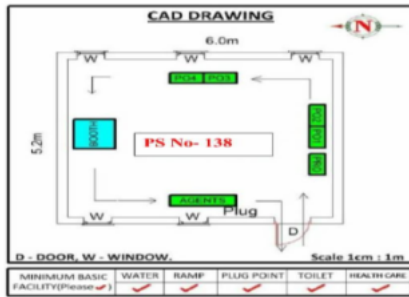

নির্বাচক নিবন্ধন আধিকারিকের স্বাক্ষর

Nazri Naksha

Google Map View

Polling Station Building Front View

Polling Station Front View

Cad View

Key MAP View

বিধানসভা নির্বাচনক্ষেত্রের নং, নাম : 122-মিনাখা  
ভাগ নং, নাম : 1-চাঁপালী পূর্বপাড়া