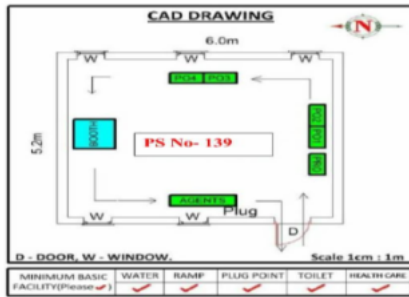

নির্বাচক নিবন্ধন আধিকারিকের স্বাক্ষর

Nazri Naksha

Google Map View

Polling Station Building Front View

Polling Station Front View

Cad View

Key MAP View

1 নাম : নারগিস খাতুন স্বামীর নাম : মনিরুল গাজী বাড়ির নং : এন0080 বয়স : 26 লিঙ্গ : মহিলা	IDR1726538 ফটো উপলব্ধ	2 নাম : জায়দাবি স্বামীর নাম : মালেক গাজী বাড়ির নং : n0080 বয়স : 63 লিঙ্গ : মহিলা	IDR1844224 ফটো উপলব্ধ	3 নাম : মামুদালি গাজী পিতার নাম : সাইদুল গাজী বাড়ির নং : n0158 বয়স : 37 লিঙ্গ : পুরুষ	IDR0427096 ফটো উপলব্ধ
4 নাম : মনিরুল গাজী পিতার নাম : মালেক গাজী বাড়ির নং : n0080 বয়স : 36 লিঙ্গ : মহিলা	IDR0939454 ফটো উপলব্ধ	5 নাম : হাইবুল্লা গাজী পিতার নাম : সাইদুল গাজী বাড়ির নং : n0158 বয়স : 35 লিঙ্গ : পুরুষ	IDR1025196 ফটো উপলব্ধ	6 নাম : তাজমিরা বিবি স্বামীর নাম : মামুদালি গাজী বাড়ির নং : n0158 বয়স : 33 লিঙ্গ : মহিলা	IDR1130236 ফটো উপলব্ধ
7 নাম : জরিলা বেগম স্বামীর নাম : মৃত সাহাদুল গাজী বাড়ির নং : n0158 বয়স : 70 লিঙ্গ : মহিলা	IDR0427104 ফটো উপলব্ধ	8 নাম : মরিয়ম বিবি স্বামীর নাম : অজেদ গাজী বাড়ির নং : n0001 বয়স : 81 লিঙ্গ : মহিলা	WB/14/096/459280 ফটো উপলব্ধ	9 নাম : সোনালী বিবি স্বামীর নাম : সরিকুল গাজী বাড়ির নং : n0080 বয়স : 36 লিঙ্গ : মহিলা	IDR0939462 ফটো উপলব্ধ
10 নাম : মাসিদুল গাজী পিতার নাম : মালেক গাজী বাড়ির নং : n0080 বয়স : 33 লিঙ্গ : পুরুষ	IDR0940080 ফটো উপলব্ধ	11 নাম : নাজমা খাতুন বিবি স্বামীর নাম : তারিকুল গাজী বাড়ির নং : 80 বয়স : 33 লিঙ্গ : মহিলা	IDR1252436 ফটো উপলব্ধ	12 নাম : তারিকুল গাজী পিতার নাম : মালেক গাজী বাড়ির নং : n0080 বয়স : 38 লিঙ্গ : পুরুষ	IDR0705301 ফটো উপলব্ধ
13 নাম : নুসেহার বিবি খাল্যা স্বামীর নাম : তারিকুল ইসলাম খাল্যা বাড়ির নং : n0080 বয়স : 43 লিঙ্গ : মহিলা	CXW3121795 ফটো উপলব্ধ	14 নাম : রেহেনা বিবি স্বামীর নাম : নজরুল ইসলাম মোল্লা বাড়ির নং : n0013 বয়স : 48 লিঙ্গ : মহিলা	CXW0798330 ফটো উপলব্ধ	15 নাম : অবাই দুল্লা গাজী পিতার নাম : সাইদুল গাজী বাড়ির নং : n0158 বয়স : 45 লিঙ্গ : পুরুষ	CXW3122777 ফটো উপলব্ধ
16 নাম : আরেছা বিবি স্বামীর নাম : হাইবুল্লা গাজী বাড়ির নং : n0158 বয়স : 28 লিঙ্গ : মহিলা	IDR1474402 ফটো উপলব্ধ	17 নাম : সরিফুল গাজী পিতার নাম : মালেক গাজী বাড়ির নং : n0080 বয়স : 41 লিঙ্গ : পুরুষ	CXW3225810 ফটো উপলব্ধ	18 নাম : রুনা খাতুন স্বামীর নাম : মনিরুল গাজী বাড়ির নং : N0158 বয়স : 24 লিঙ্গ : মহিলা	IDR1939966 ফটো উপলব্ধ
19 নাম : সাজিদা বিবি স্বামীর নাম : হামিদ সরদার বাড়ির নং : n0106 বয়স : 49 লিঙ্গ : মহিলা	CXW1285972 ফটো উপলব্ধ	20 নাম : দীন ইসলাম শেখ পিতার নাম : ইসমাইল শেখ বাড়ির নং : n0106 বয়স : 27 লিঙ্গ : পুরুষ	IDR1573732 ফটো উপলব্ধ	21 নাম : সেক ইসমাইল পিতার নাম : মুজিব শেখ বাড়ির নং : n0106 বয়স : 85 লিঙ্গ : পুরুষ	CXW1285485 ফটো উপলব্ধ
22 নাম : হামিদ সরদার পিতার নাম : কেরামতুল্লা সরদার বাড়ির নং : n0106 বয়স : 60 লিঙ্গ : পুরুষ	CXW3122405 ফটো উপলব্ধ	23 নাম : নূর ইসলাম শেখ পিতার নাম : ইসমাইল শেখ বাড়ির নং : n0106 বয়স : 28 লিঙ্গ : পুরুষ	IDR1474220 ফটো উপলব্ধ	24 নাম : রোজিনা খাতুন স্বামীর নাম : নূর ইসলাম শেখ বাড়ির নং : n0106 বয়স : 28 লিঙ্গ : মহিলা	IDR1474238 ফটো উপলব্ধ
25 নাম : ছপরা বিবি স্বামীর নাম : সাইফুদ্দিন শেখ বাড়ির নং : n0106 বয়স : 33 লিঙ্গ : মহিলা	IDR1376011 ফটো উপলব্ধ	26 নাম : সাইফুদ্দিন শেখ পিতার নাম : ইসমাইল শেখ বাড়ির নং : n0106 বয়স : 30 লিঙ্গ : পুরুষ	IDR1474212 ফটো উপলব্ধ	27 নাম : খদেমুল গাইল পিতার নাম : সিরাজুল গাইল বাড়ির নং : n0110 বয়স : 26 লিঙ্গ : পুরুষ	IDR1641240 ফটো উপলব্ধ
28 নাম : সিরাজুল গাইন পিতার নাম : কেরামত আলি গাইন বাড়ির নং : n0110 বয়স : 50 লিঙ্গ : পুরুষ	IDR1910454 ফটো উপলব্ধ	29 নাম : কোহিনুর বিবি স্বামীর নাম : সিরাজুল গাইন বাড়ির নং : n0110 বয়স : 45 লিঙ্গ : মহিলা	CXW1285568 ফটো উপলব্ধ	30 নাম : হালিমা খাতুন স্বামীর নাম : খদেমুল গাইন বাড়ির নং : এন0110 বয়স : 21 লিঙ্গ : মহিলা	IDR2301935 ফটো উপলব্ধ