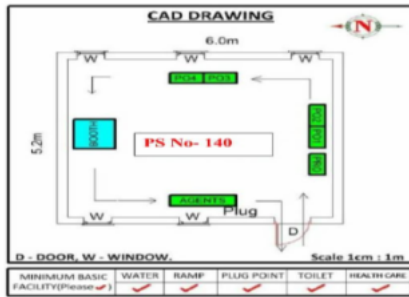

নির্বাচক নিবন্ধন আধিকারিকের স্বাক্ষর

Nazri Naksha

Google Map View

Polling Station Building Front View

Polling Station Front View

Cad View

Key MAP View

1 নাম : খোকন গাইন পিতার নাম: নিতাই গাইন বাড়ির নং : n0031 বয়স : 61 লিঙ্গ : পুরুষ ফটো উপলব্ধ	WB/14/096/441244	2 নাম : দেবব্রত গাইন পিতার নাম: খোকন গাইন বাড়ির নং : n0031 বয়স : 32 লিঙ্গ : পুরুষ ফটো উপলব্ধ	IDR1317338	3 নাম : ধবলী রানী গাইন স্বামীর নাম: খোকন চন্দ্র গাইন বাড়ির নং : n0031 বয়স : 57 লিঙ্গ : মহিলা ফটো উপলব্ধ	WB/14/096/441241
4 নাম : কাকুলী গাইন স্বামীর নাম: হরিচন্দ্র গাইন বাড়ির নং : n0030 বয়স : 37 লিঙ্গ : মহিলা ফটো উপলব্ধ	IDR1130590	5 নাম : অনিতা গাইন স্বামীর নাম: নারায়ন গাইন বাড়ির নং : n0030 বয়স : 45 লিঙ্গ : মহিলা ফটো উপলব্ধ	CXW3110830	6 নাম : নারায়ন গাইন পিতার নাম: জীবন গাইন বাড়ির নং : n0030 বয়স : 56 লিঙ্গ : পুরুষ ফটো উপলব্ধ	WB/14/096/441096
7 নাম : অষ্টমী গাইন স্বামীর নাম: সুরজিত গাইন বাড়ির নং : n0010 বয়স : 32 লিঙ্গ : মহিলা ফটো উপলব্ধ	IDR1130541	8 নাম : সুরজিত গাইন পিতার নাম: ফটিক গাইন বাড়ির নং : n0010 বয়স : 35 লিঙ্গ : পুরুষ ফটো উপলব্ধ	IDR0940213	9 নাম : প্রদীপ গাইন পিতার নাম: ফটিক গাইন বাড়ির নং : n0010 বয়স : 36 লিঙ্গ : পুরুষ ফটো উপলব্ধ	IDR0836395
10 নাম : মাতাল গাইন পিতার নাম: ভক্ত গাইন বাড়ির নং : n0010 বয়স : 40 লিঙ্গ : পুরুষ ফটো উপলব্ধ	CXW3504834	11 নাম : বাবলু গাইন পিতার নাম: ভক্ত গাইন বাড়ির নং : n0010 বয়স : 40 লিঙ্গ : পুরুষ ফটো উপলব্ধ	CXW3504842	12 নাম : উপেন গাইন পিতার নাম: নবীন গাইন বাড়ির নং : n0044 বয়স : 28 লিঙ্গ : পুরুষ ফটো উপলব্ধ	IDR1474519
13 নাম : গৌরঙ্গ গাইন পিতার নাম: নারায়ন গাইন বাড়ির নং : n0030 বয়স : 28 লিঙ্গ : পুরুষ ফটো উপলব্ধ	IDR1474501	14 নাম : স্বপ্না মন্ডল স্বামীর নাম: সন্দীপ মন্ডল বাড়ির নং : n0044 বয়স : 32 লিঙ্গ : মহিলা ফটো উপলব্ধ	IDR1376540	15 নাম : সন্দীপ মন্ডল পিতার নাম: তামাল মন্ডল বাড়ির নং : n0044 বয়স : 33 লিঙ্গ : পুরুষ ফটো উপলব্ধ	IDR1025667
16 নাম : শংকর গাইন পিতার নাম: বিহারী গাইন বাড়ির নং : n0044 বয়স : 38 লিঙ্গ : পুরুষ ফটো উপলব্ধ	CXW3424231	17 নাম : ভীষ্ম গাইন পিতার নাম: প্রবীন গাইন বাড়ির নং : n0044 বয়স : 38 লিঙ্গ : পুরুষ ফটো উপলব্ধ	CXW3424355	18 নাম : কাননবালা গাইন স্বামীর নাম: বিহারী গাইন বাড়ির নং : n0044 বয়স : 86 লিঙ্গ : মহিলা ফটো উপলব্ধ	WB/14/096/441138
19 নাম : কম্পনা গাইন স্বামীর নাম: সূচন্দ্র গাইন বাড়ির নং : n0031 বয়স : 48 লিঙ্গ : মহিলা ফটো উপলব্ধ	CXW3110848	20 নাম : শিবানী গাইন স্বামীর নাম: গনেশ গাইন বাড়ির নং : n0045 বয়স : 40 লিঙ্গ : মহিলা ফটো উপলব্ধ	IDR0836585	21 নাম : গনেশ গাইন পিতার নাম: পদালাল গাইন বাড়ির নং : n0045 বয়স : 47 লিঙ্গ : পুরুষ ফটো উপলব্ধ	IDR0940247
22 নাম : কবিতা গাইন স্বামীর নাম: শচীন গাইন বাড়ির নং : n0045 বয়স : 54 লিঙ্গ : মহিলা ফটো উপলব্ধ	WB/14/096/441382	23 নাম : সমর গাইন পিতার নাম: রবীন গাইন বাড়ির নং : 045 বয়স : 31 লিঙ্গ : পুরুষ ফটো উপলব্ধ	IDR1253046	24 নাম : কৃষ্ণা গাইন স্বামীর নাম: শিবনাথ গাইন বাড়ির নং : n0045 বয়স : 32 লিঙ্গ : মহিলা ফটো উপলব্ধ	IDR1130905
25 নাম : শিবনাথ গাইন পিতার নাম: রবীন গাইন বাড়ির নং : n0045 বয়স : 36 লিঙ্গ : পুরুষ ফটো উপলব্ধ	IDR0430173	26 নাম : ইলা গাইন স্বামীর নাম: রবীন গাইন বাড়ির নং : n0045 বয়স : 69 লিঙ্গ : মহিলা ফটো উপলব্ধ	WB/14/096/441497	27 নাম : জগদীশ গাইন পিতার নাম: দয়াল গাইন বাড়ির নং : n0010 বয়স : 70 লিঙ্গ : পুরুষ ফটো উপলব্ধ	IDR1474600
28 নাম : রমেশ গাইন পিতার নাম: বিহারী গাইন বাড়ির নং : n0044 বয়স : 48 লিঙ্গ : পুরুষ ফটো উপলব্ধ	IDR2246320	29 নাম : সৌমেন গাইন পিতার নাম: রমেশ গাইন বাড়ির নং : 0044 বয়স : 26 লিঙ্গ : মহিলা ফটো উপলব্ধ	IDR1649243	30 নাম : লক্ষ্মী গাইন স্বামীর নাম: ফটিক গাইন বাড়ির নং : n0010 বয়স : 70 লিঙ্গ : মহিলা ফটো উপলব্ধ	WB/14/096/441408