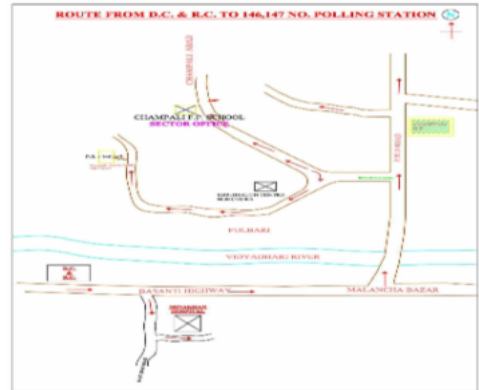

নির্বাচক নিবন্ধন আধিকারিকের স্বাক্ষর

Nazri Naksha

Google Map View

Polling Station Building Front View

Polling Station Front View

Cad View

Key MAP View

1 নাম : খোকন গাইন পিতার নাম: নিতাই গাইন বাড়ির নং : n0031 বয়স : 61 লিঙ্গ : পুরুষ ফটো উপলব্ধ	WB/14/096/441244	2 নাম : দেবব্রত গাইন পিতার নাম: খোকন গাইন বাড়ির নং : n0031 বয়স : 32 লিঙ্গ : পুরুষ ফটো উপলব্ধ	IDR1317338	3 নাম : ধবলী রানী গাইন স্বামীর নাম: খোকন চন্দ্র গাইন বাড়ির নং : n0031 বয়স : 57 লিঙ্গ : মহিলা ফটো উপলব্ধ	WB/14/096/441241
4 নাম : কাকুলী গাইন স্বামীর নাম: হরিচন্দ্র গাইন বাড়ির নং : n0030 বয়স : 37 লিঙ্গ : মহিলা ফটো উপলব্ধ	IDR1130590	5 নাম : অনিতা গাইন স্বামীর নাম: নারায়ন গাইন বাড়ির নং : n0030 বয়স : 45 লিঙ্গ : মহিলা ফটো উপলব্ধ	CXW3110830	6 নাম : নারায়ন গাইন পিতার নাম: জীবন গাইন বাড়ির নং : n0030 বয়স : 56 লিঙ্গ : পুরুষ ফটো উপলব্ধ	WB/14/096/441096
7 নাম : অষ্টমী গাইন স্বামীর নাম: সুরজিত গাইন বাড়ির নং : n0010 বয়স : 32 লিঙ্গ : মহিলা ফটো উপলব্ধ	IDR1130541	8 নাম : সুরজিত গাইন পিতার নাম: ফটিক গাইন বাড়ির নং : n0010 বয়স : 35 লিঙ্গ : পুরুষ ফটো উপলব্ধ	IDR0940213	9 নাম : প্রদীপ গাইন পিতার নাম: ফটিক গাইন বাড়ির নং : n0010 বয়স : 36 লিঙ্গ : পুরুষ ফটো উপলব্ধ	IDR0836395
10 নাম : মাতাল গাইন পিতার নাম: ভক্ত গাইন বাড়ির নং : n0010 বয়স : 40 লিঙ্গ : পুরুষ ফটো উপলব্ধ	CXW3504834	11 নাম : বাবলু গাইন পিতার নাম: ভক্ত গাইন বাড়ির নং : n0010 বয়স : 40 লিঙ্গ : পুরুষ ফটো উপলব্ধ	CXW3504842	12 নাম : উপেন গাইন পিতার নাম: নবীন গাইন বাড়ির নং : n0044 বয়স : 28 লিঙ্গ : পুরুষ ফটো উপলব্ধ	IDR1474519
13 নাম : গৌরঙ্গ গাইন পিতার নাম: নারায়ন গাইন বাড়ির নং : n0030 বয়স : 28 লিঙ্গ : পুরুষ ফটো উপলব্ধ	IDR1474501	14 নাম : স্বপ্না মন্ডল স্বামীর নাম: সন্দীপ মন্ডল বাড়ির নং : n0044 বয়স : 32 লিঙ্গ : মহিলা ফটো উপলব্ধ	IDR1376540	15 নাম : সন্দীপ মন্ডল পিতার নাম: তামাল মন্ডল বাড়ির নং : n0044 বয়স : 33 লিঙ্গ : পুরুষ ফটো উপলব্ধ	IDR1025667
16 নাম : শংকর গাইন পিতার নাম: বিহারী গাইন বাড়ির নং : n0044 বয়স : 38 লিঙ্গ : পুরুষ ফটো উপলব্ধ	CXW3424231	17 নাম : ভীষ্ম গাইন পিতার নাম: প্রবীন গাইন বাড়ির নং : n0044 বয়স : 38 লিঙ্গ : পুরুষ ফটো উপলব্ধ	CXW3424355	18 নাম : কাননবালা গাইন স্বামীর নাম: বিহারী গাইন বাড়ির নং : n0044 বয়স : 86 লিঙ্গ : মহিলা ফটো উপলব্ধ	WB/14/096/441138
19 নাম : কম্পনা গাইন স্বামীর নাম: সূচন্দ্র গাইন বাড়ির নং : n0031 বয়স : 48 লিঙ্গ : মহিলা ফটো উপলব্ধ	CXW3110848	20 নাম : শিবানী গাইন স্বামীর নাম: গনেশ গাইন বাড়ির নং : n0045 বয়স : 40 লিঙ্গ : মহিলা ফটো উপলব্ধ	IDR0836585	21 নাম : গনেশ গাইন পিতার নাম: পদালাল গাইন বাড়ির নং : n0045 বয়স : 47 লিঙ্গ : পুরুষ ফটো উপলব্ধ	IDR0940247
22 নাম : কবিতা গাইন স্বামীর নাম: শচীন গাইন বাড়ির নং : n0045 বয়স : 54 লিঙ্গ : মহিলা ফটো উপলব্ধ	WB/14/096/441382	23 নাম : সমর গাইন পিতার নাম: রবীন গাইন বাড়ির নং : 045 বয়স : 31 লিঙ্গ : পুরুষ ফটো উপলব্ধ	IDR1253046	24 নাম : কৃষ্ণা গাইন স্বামীর নাম: শিবনাথ গাইন বাড়ির নং : n0045 বয়স : 32 লিঙ্গ : মহিলা ফটো উপলব্ধ	IDR1130905
25 নাম : শিবনাথ গাইন পিতার নাম: রবীন গাইন বাড়ির নং : n0045 বয়স : 36 লিঙ্গ : পুরুষ ফটো উপলব্ধ	IDR0430173	26 নাম : ইলা গাইন স্বামীর নাম: রবীন গাইন বাড়ির নং : n0045 বয়স : 69 লিঙ্গ : মহিলা ফটো উপলব্ধ	WB/14/096/441497	27 নাম : জগদীশ গাইন পিতার নাম: দয়াল গাইন বাড়ির নং : n0010 বয়স : 70 লিঙ্গ : পুরুষ ফটো উপলব্ধ	IDR1474600
28 নাম : রমেশ গাইন পিতার নাম: বিহারী গাইন বাড়ির নং : n0044 বয়স : 48 লিঙ্গ : পুরুষ ফটো উপলব্ধ	IDR2246320	29 নাম : সৌমেন গাইন পিতার নাম: রমেশ গাইন বাড়ির নং : 0044 বয়স : 26 লিঙ্গ : মহিলা ফটো উপলব্ধ	IDR1649243	30 নাম : লক্ষ্মী গাইন স্বামীর নাম: ফটিক গাইন বাড়ির নং : n0010 বয়স : 70 লিঙ্গ : মহিলা ফটো উপলব্ধ	WB/14/096/441408