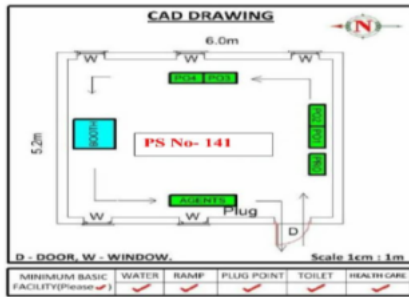

নির্বাচক নিবন্ধন আধিকারিকের স্বাক্ষর

Nazri Naksha

Google Map View

Polling Station Building Front View

Polling Station Front View

Cad View

Key MAP View

1 নাম : হাজারী নেয়ে পিতার নাম: জয়হরি নেয়ে বাড়ির নং : n0034 বয়স : 71 লিঙ্গ : পুরুষ	CXW3112935 ফটো উপলব্ধ	2 নাম : রাশৌ নেয়ে স্বামীর নাম: মনোরঞ্জন নেয়ে বাড়ির নং : n0037 বয়স : 43 লিঙ্গ : মহিলা	CXW2810547 ফটো উপলব্ধ	3 নাম : ভদ্রেেশ্বর নেয়ে পিতার নাম: মনোরঞ্জন নেয়ে বাড়ির নং : n0037 বয়স : 32 লিঙ্গ : পুরুষ	IDR1317429 ফটো উপলব্ধ
4 নাম : মনোরঞ্জন নেয়ে পিতার নাম: সন্তোষ নেয়ে বাড়ির নং : n0037 বয়স : 56 লিঙ্গ : পুরুষ	WB/14/096/441180 ফটো উপলব্ধ	5 নাম : কানন নেয়ে স্বামীর নাম: সন্তোষ নেয়ে বাড়ির নং : n0037 বয়স : 69 লিঙ্গ : মহিলা	WB/14/096/441228 ফটো উপলব্ধ	6 নাম : সরস্বতী নেয়ে স্বামীর নাম: সুশান্ত নেয়ে বাড়ির নং : n0036 বয়স : 33 লিঙ্গ : মহিলা	IDR1131192 ফটো উপলব্ধ
7 নাম : সুশান্ত নেয়ে পিতার নাম: মানিক নেয়ে বাড়ির নং : n0036 বয়স : 38 লিঙ্গ : পুরুষ	IDR0837161 ফটো উপলব্ধ	8 নাম : সুশীল নেয়ে পিতার নাম: মানিক নেয়ে বাড়ির নং : n0036 বয়স : 55 লিঙ্গ : পুরুষ	CXW3343704 ফটো উপলব্ধ	9 নাম : প্রতিমা নেয়ে স্বামীর নাম: নারায়ন নেয়ে বাড়ির নং : n0036 বয়স : 45 লিঙ্গ : মহিলা	IDR0837179 ফটো উপলব্ধ
10 নাম : নারায়ন নেয়ে পিতার নাম: মানিক নেয়ে বাড়ির নং : n0036 বয়স : 59 লিঙ্গ : পুরুষ	WB/14/096/441210 ফটো উপলব্ধ	11 নাম : দীনবন্ধু নেয়ে পিতার নাম: হাজারীলাল নেয়ে বাড়ির নং : n0034 বয়স : 33 লিঙ্গ : পুরুষ	IDR1026152 ফটো উপলব্ধ	12 নাম : তাপসী নেয়ে স্বামীর নাম: গৌতম কুমার নেয়ে বাড়ির নং : n0034 বয়স : 35 লিঙ্গ : মহিলা	IDR0837146 ফটো উপলব্ধ
13 নাম : রাধারানী নেয়ে স্বামীর নাম: হাজারী নেয়ে বাড়ির নং : n0034 বয়স : 66 লিঙ্গ : মহিলা	WB/14/096/441209 ফটো উপলব্ধ	14 নাম : চন্দ্র কান্ত নেয়ে পিতার নাম: হাজারী নেয়ে বাড়ির নং : n0034 বয়স : 50 লিঙ্গ : পুরুষ	CXW2810539 ফটো উপলব্ধ	15 নাম : অর্চনা নেয়ে স্বামীর নাম: সূর্যকান্ত নেয়ে বাড়ির নং : 034 বয়স : 31 লিঙ্গ : মহিলা	IDR1253764 ফটো উপলব্ধ
16 নাম : অপরাজিতা নেয়ে স্বামীর নাম: দীনবন্ধু নেয়ে বাড়ির নং : এন0034 বয়স : 25 লিঙ্গ : মহিলা	IDR2026714 ফটো উপলব্ধ	17 নাম : সর্বেশ্বর নেয়ে পিতার নাম: মনোরঞ্জন নেয়ে বাড়ির নং : n0037 বয়স : 27 লিঙ্গ : পুরুষ	IDR1574193 ফটো উপলব্ধ	18 নাম : গীতা নেয়ে স্বামীর নাম: রঘুনাথ নেয়ে বাড়ির নং : n0035 বয়স : 38 লিঙ্গ : মহিলা	IDR1131341 ফটো উপলব্ধ
19 নাম : সূর্যকান্ত নেয়ে পিতার নাম: হাজারী নেয়ে বাড়ির নং : n0034 বয়স : 41 লিঙ্গ : পুরুষ	IDR0837138 ফটো উপলব্ধ	20 নাম : রঘুনাথ নেয়ে মায়ের নাম: রেবালী নেয়ে বাড়ির নং : n0035 বয়স : 36 লিঙ্গ : পুরুষ	IDR0837153 ফটো উপলব্ধ	21 নাম : চন্দনা নেয়ে স্বামীর নাম: তারক নেয়ে বাড়ির নং : n0035 বয়স : 40 লিঙ্গ : মহিলা	CXW3224177 ফটো উপলব্ধ
22 নাম : তারক নেয়ে পিতার নাম: হরেকৃষ্ণ নেয়ে বাড়ির নং : n0035 বয়স : 42 লিঙ্গ : পুরুষ	CXW3112919 ফটো উপলব্ধ	23 নাম : অনিতা নেয়ে স্বামীর নাম: চন্দ্রকান্ত নেয়ে বাড়ির নং : n0034 বয়স : 41 লিঙ্গ : মহিলা	CXW3112950 ফটো উপলব্ধ	24 নাম : সুসিতা নেয়ে পিতার নাম: নারায়ন নেয়ে বাড়ির নং : এন0036 বয়স : 22 লিঙ্গ : মহিলা	IDR2152932 ফটো উপলব্ধ
25 নাম : সুরজিৎ মাহাতো পিতার নাম: রঞ্জিত কুমার মাহাতো বাড়ির নং : n0035 বয়স : 27 লিঙ্গ : পুরুষ	IDR1574235 ফটো উপলব্ধ	26 নাম : সৌমেন পাণ্ডুই পিতার নাম: দুঃশাষিন পাণ্ডুই বাড়ির নং : এন0083 বয়স : 22 লিঙ্গ : পুরুষ	IDR2154334 ফটো উপলব্ধ	27 নাম : দুঃশাষন পাণ্ডুই পিতার নাম: মহারাজ পাণ্ডুই বাড়ির নং : n0083 বয়স : 46 লিঙ্গ : পুরুষ	CXW3112976 ফটো উপলব্ধ
28 নাম : রনজিৎ পাণ্ডুই পিতার নাম: মহারাজ পাণ্ডুই বাড়ির নং : n0083 বয়স : 44 লিঙ্গ : পুরুষ	CXW3224185 ফটো উপলব্ধ	29 নাম : অনিমা পাণ্ডুই স্বামীর নাম: দুলাল পাণ্ডুই বাড়ির নং : n0083 বয়স : 45 লিঙ্গ : মহিলা	CXW3114410 ফটো উপলব্ধ	30 নাম : চিন্তামনি পাণ্ডুই স্বামীর নাম: দুঃশাষন পাণ্ডুই বাড়ির নং : n0083 বয়স : 40 লিঙ্গ : মহিলা	CXW3224193 ফটো উপলব্ধ