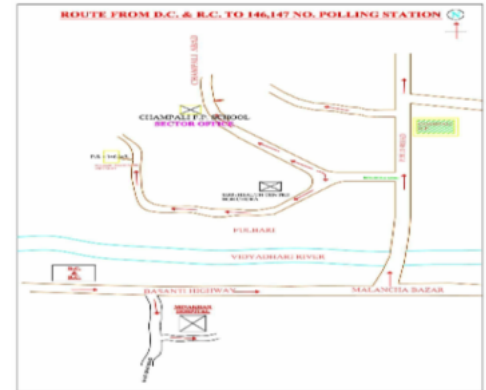

নির্বাচক নিবন্ধন আধিকারিকের স্বাক্ষর

Nazri Naksha

Google Map View

Polling Station Building Front View

Polling Station Front View

Cad View

Key MAP View

1 নাম : হাজারী নেয়ে পিতার নাম: জয়হরি নেয়ে বাড়ির নং : n0034 বয়স : 71 লিঙ্গ : পুরুষ	CXW3112935 ফটো উপলব্ধ	2 নাম : রাশৌ নেয়ে স্বামীর নাম: মনোরঞ্জন নেয়ে বাড়ির নং : n0037 বয়স : 43 লিঙ্গ : মহিলা	CXW2810547 ফটো উপলব্ধ	3 নাম : ভদ্রেেশ্বর নেয়ে পিতার নাম: মনোরঞ্জন নেয়ে বাড়ির নং : n0037 বয়স : 32 লিঙ্গ : পুরুষ	IDR1317429 ফটো উপলব্ধ
4 নাম : মনোরঞ্জন নেয়ে পিতার নাম: সন্তোষ নেয়ে বাড়ির নং : n0037 বয়স : 56 লিঙ্গ : পুরুষ	WB/14/096/441180 ফটো উপলব্ধ	5 নাম : কানন নেয়ে স্বামীর নাম: সন্তোষ নেয়ে বাড়ির নং : n0037 বয়স : 69 লিঙ্গ : মহিলা	WB/14/096/441228 ফটো উপলব্ধ	6 নাম : সরস্বতী নেয়ে স্বামীর নাম: সুশান্ত নেয়ে বাড়ির নং : n0036 বয়স : 33 লিঙ্গ : মহিলা	IDR1131192 ফটো উপলব্ধ
7 নাম : সুশান্ত নেয়ে পিতার নাম: মানিক নেয়ে বাড়ির নং : n0036 বয়স : 38 লিঙ্গ : পুরুষ	IDR0837161 ফটো উপলব্ধ	8 নাম : সুশীল নেয়ে পিতার নাম: মানিক নেয়ে বাড়ির নং : n0036 বয়স : 55 লিঙ্গ : পুরুষ	CXW3343704 ফটো উপলব্ধ	9 নাম : প্রতিমা নেয়ে স্বামীর নাম: নারায়ন নেয়ে বাড়ির নং : n0036 বয়স : 45 লিঙ্গ : মহিলা	IDR0837179 ফটো উপলব্ধ
10 নাম : নারায়ন নেয়ে পিতার নাম: মানিক নেয়ে বাড়ির নং : n0036 বয়স : 59 লিঙ্গ : পুরুষ	WB/14/096/441210 ফটো উপলব্ধ	11 নাম : দীনবন্ধু নেয়ে পিতার নাম: হাজারীলাল নেয়ে বাড়ির নং : n0034 বয়স : 33 লিঙ্গ : পুরুষ	IDR1026152 ফটো উপলব্ধ	12 নাম : তাপসী নেয়ে স্বামীর নাম: গৌতম কুমার নেয়ে বাড়ির নং : n0034 বয়স : 35 লিঙ্গ : মহিলা	IDR0837146 ফটো উপলব্ধ
13 নাম : রাধারানী নেয়ে স্বামীর নাম: হাজারী নেয়ে বাড়ির নং : n0034 বয়স : 66 লিঙ্গ : মহিলা	WB/14/096/441209 ফটো উপলব্ধ	14 নাম : চন্দ্র কান্ত নেয়ে পিতার নাম: হাজারী নেয়ে বাড়ির নং : n0034 বয়স : 50 লিঙ্গ : পুরুষ	CXW2810539 ফটো উপলব্ধ	15 নাম : অর্চনা নেয়ে স্বামীর নাম: সূর্যকান্ত নেয়ে বাড়ির নং : 034 বয়স : 31 লিঙ্গ : মহিলা	IDR1253764 ফটো উপলব্ধ
16 নাম : অপরাজিতা নেয়ে স্বামীর নাম: দীনবন্ধু নেয়ে বাড়ির নং : এন0034 বয়স : 25 লিঙ্গ : মহিলা	IDR2026714 ফটো উপলব্ধ	17 নাম : সর্বেশ্বর নেয়ে পিতার নাম: মনোরঞ্জন নেয়ে বাড়ির নং : n0037 বয়স : 27 লিঙ্গ : পুরুষ	IDR1574193 ফটো উপলব্ধ	18 নাম : গীতা নেয়ে স্বামীর নাম: রঘুনাথ নেয়ে বাড়ির নং : n0035 বয়স : 38 লিঙ্গ : মহিলা	IDR1131341 ফটো উপলব্ধ
19 নাম : সূর্যকান্ত নেয়ে পিতার নাম: হাজারী নেয়ে বাড়ির নং : n0034 বয়স : 41 লিঙ্গ : পুরুষ	IDR0837138 ফটো উপলব্ধ	20 নাম : রঘুনাথ নেয়ে মায়ের নাম: রেবালী নেয়ে বাড়ির নং : n0035 বয়স : 36 লিঙ্গ : পুরুষ	IDR0837153 ফটো উপলব্ধ	21 নাম : চন্দনা নেয়ে স্বামীর নাম: তারক নেয়ে বাড়ির নং : n0035 বয়স : 40 লিঙ্গ : মহিলা	CXW3224177 ফটো উপলব্ধ
22 নাম : তারক নেয়ে পিতার নাম: হরেকৃষ্ণ নেয়ে বাড়ির নং : n0035 বয়স : 42 লিঙ্গ : পুরুষ	CXW3112919 ফটো উপলব্ধ	23 নাম : অনিতা নেয়ে স্বামীর নাম: চন্দ্রকান্ত নেয়ে বাড়ির নং : n0034 বয়স : 41 লিঙ্গ : মহিলা	CXW3112950 ফটো উপলব্ধ	24 নাম : সুসিতা নেয়ে পিতার নাম: নারায়ন নেয়ে বাড়ির নং : এন0036 বয়স : 22 লিঙ্গ : মহিলা	IDR2152932 ফটো উপলব্ধ
25 নাম : সুরজিৎ মাহাতো পিতার নাম: রঞ্জিত কুমার মাহাতো বাড়ির নং : n0035 বয়স : 27 লিঙ্গ : পুরুষ	IDR1574235 ফটো উপলব্ধ	26 নাম : সৌমেন পাণ্ডুই পিতার নাম: দুঃশাষিন পাণ্ডুই বাড়ির নং : এন0083 বয়স : 22 লিঙ্গ : পুরুষ	IDR2154334 ফটো উপলব্ধ	27 নাম : দুঃশাষন পাণ্ডুই পিতার নাম: মহারাজ পাণ্ডুই বাড়ির নং : n0083 বয়স : 46 লিঙ্গ : পুরুষ	CXW3112976 ফটো উপলব্ধ
28 নাম : রনজিৎ পাণ্ডুই পিতার নাম: মহারাজ পাণ্ডুই বাড়ির নং : n0083 বয়স : 44 লিঙ্গ : পুরুষ	CXW3224185 ফটো উপলব্ধ	29 নাম : অনিমা পাণ্ডুই স্বামীর নাম: দুলাল পাণ্ডুই বাড়ির নং : n0083 বয়স : 45 লিঙ্গ : মহিলা	CXW3114410 ফটো উপলব্ধ	30 নাম : চিন্তামনি পাণ্ডুই স্বামীর নাম: দুঃশাষন পাণ্ডুই বাড়ির নং : n0083 বয়স : 40 লিঙ্গ : মহিলা	CXW3224193 ফটো উপলব্ধ