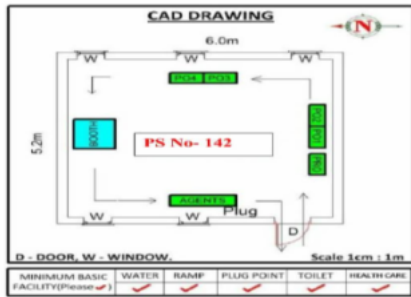

নির্বাচক নিবন্ধন আধিকারিকের স্বাক্ষর

Nazri Naksha

Google Map View

Polling Station Building Front View

Polling Station Front View

Cad View

Key MAP View

বিধানসভা নির্বাচনক্ষেত্রের নং, নাম : 122-মিনাখা
ভাগ নং, নাম : 1-উত্তর বকচরা