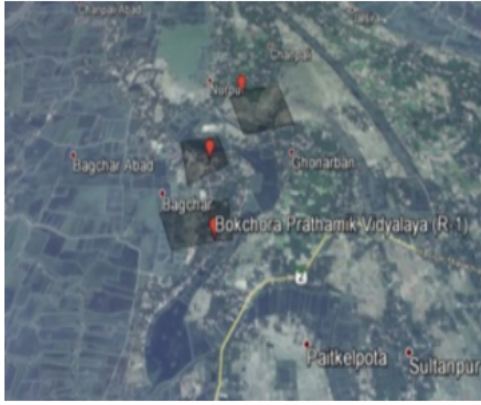

নির্বাচক নিবন্ধন আধিকারিকের স্বাক্ষর

Nazri Naksha

Google Map View

Polling Station Building Front View

Polling Station Front View

Cad View

Key MAP View

বিধানসভা নির্বাচনক্ষেত্রের নং, নাম : 122-মিনাখা
ভাগ নং, নাম : 1-মধ্য বকচরা