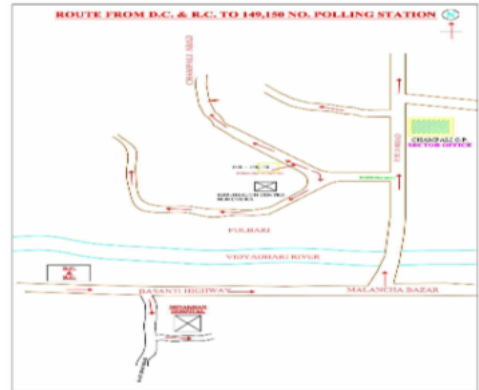

নির্বাচক নিবন্ধন আধিকারিকের স্বাক্ষর

Nazri Naksha

Google Map View

Polling Station Building Front View

Polling Station Front View

Cad View

Key MAP View

বিধানসভা নির্বাচনক্ষেত্রের নং, নাম : 122-মিনাখা
ভাগ নং, নাম : 1-মধ্য বকচরা