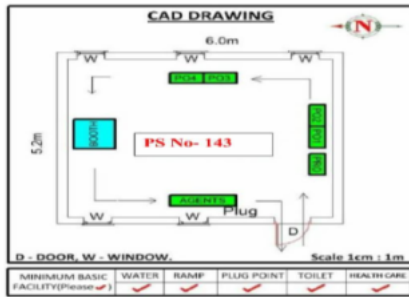

নির্বাচক নিবন্ধন আধিকারিকের স্বাক্ষর

Nazri Naksha

Google Map View

Polling Station Building Front View

Polling Station Front View

Cad View

Key MAP View

বিধানসভা নির্বাচনক্ষেত্রের নং, নাম : 122-মিনাখা
ভাগ নং, নাম : 1-মধ্য বকচরা