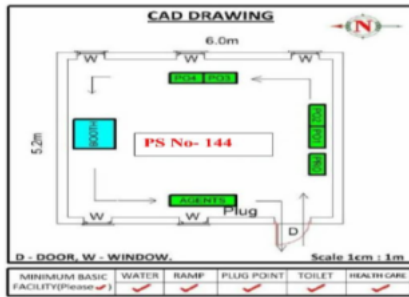

নির্বাচক নিবন্ধন আধিকারিকের স্বাক্ষর

Nazri Naksha

Google Map View

Polling Station Building Front View

Polling Station Front View

Cad View

Key MAP View

বিধানসভা নির্বাচনক্ষেত্রের নং, নাম : 122-মিনাখা
ভাগ নং, নাম : 1-দক্ষিণ বকচরা