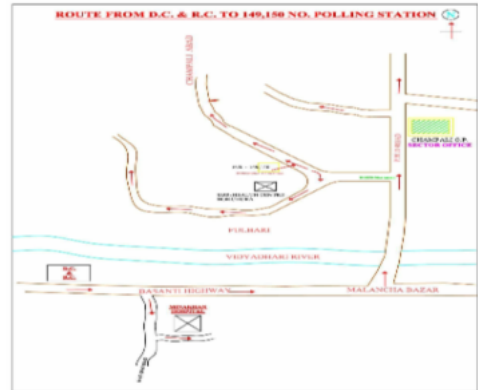

নির্বাচক নিবন্ধন আধিকারিকের স্বাক্ষর

Nazri Naksha

Google Map View

Polling Station Building Front View

Polling Station Front View

Cad View

Key MAP View

বিধানসভা নির্বাচনক্ষেত্রের নং, নাম : 122-মিনাখা
ভাগ নং, নাম : 1-দক্ষিণ বকচরা