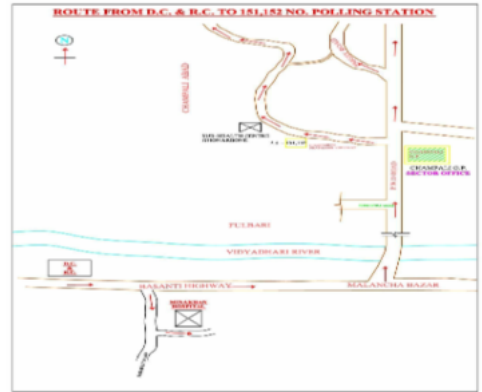

নির্বাচক নিবন্ধন আধিকারিকের স্বাক্ষর

Nazri Naksha

Google Map View

Polling Station Building Front View

Polling Station Front View

Cad View

Key MAP View

বিধানসভা নির্বাচনক্ষেত্রের নং, নাম : 122-মিনাখা
ভাগ নং, নাম : 1-দক্ষিণ পশ্চিম ঘোনারবন