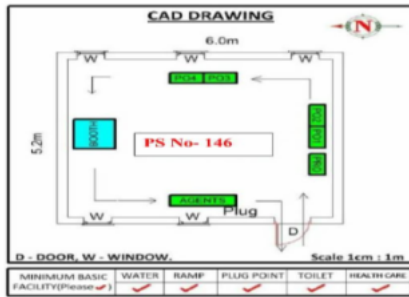

নির্বাচক নিবন্ধন আধিকারিকের স্বাক্ষর

Nazri Naksha

Google Map View

Polling Station Building Front View

Polling Station Front View

Cad View

Key MAP View

বিধানসভা নির্বাচনক্ষেত্রের নং, নাম : 122-মিনাখা
ভাগ নং, নাম : 1-দক্ষিণ পশ্চিম ঘোনারবন