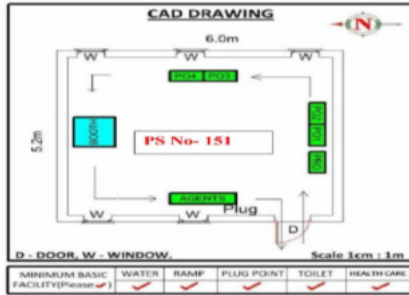

নির্বাচক নিবন্ধন আধিকারিকের স্বাক্ষর

Nazri Naksha

Google Map View

Polling Station Building Front View

Polling Station Front View

Cad View

Key MAP View

বিধানসভা নির্বাচনক্ষেত্রের নং, নাম : 122-মিনাখা  
ভাগ নং, নাম : 1-নেকুলী আবাদ 1নং