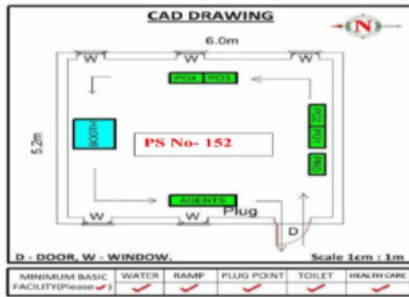

নির্বাচক নিবন্ধন আধিকারিকের স্বাক্ষর

Nazri Naksha

Google Map View

Polling Station Building Front View

Polling Station Front View

Cad View

Key MAP View

1 নাম : সুলেখা ভূইয়া স্বামীর নাম: অচিন্ত ভূইয়া বাড়ির নং : n0138 বয়স : 39 লিঙ্গ : মহিলা	IDR0464206 ফটো উপলব্ধ	2 নাম : গীতা ভূইয়া স্বামীর নাম: তাপস ভূইয়া বাড়ির নং : n0138 বয়স : 40 লিঙ্গ : মহিলা	LFH2659340 ফটো উপলব্ধ	3 নাম : তাপস কুমার ভূইয়া পিতার নাম: প্রানকৃষ্ণ ভূইয়া বাড়ির নং : n0138 বয়স : 44 লিঙ্গ : পুরুষ	LFH2658334 ফটো উপলব্ধ
4 নাম : সিং খুক পিতার নাম: সমীত বাড়ির নং : n0138 বয়স : 52 লিঙ্গ : পুরুষ	WB/14/097/447066 ফটো উপলব্ধ	5 নাম : বন্দনা ভূইয়া পিতার নাম: সুভাষ ভূইয়া বাড়ির নং : 0138 বয়স : 31 লিঙ্গ : মহিলা	IDR1260694 ফটো উপলব্ধ	6 নাম : দশরথ ভূইয়া পিতার নাম: সুভাষ ভূইয়া বাড়ির নং : 0138 বয়স : 35 লিঙ্গ : পুরুষ	IDR1260728 ফটো উপলব্ধ
7 নাম : সুভাষ ভূইয়া পিতার নাম: মহাদেব ভূইয়া বাড়ির নং : n0138 বয়স : 61 লিঙ্গ : পুরুষ	WB/14/097/447524 ফটো উপলব্ধ	8 নাম : ভূইয়া কাননবালা স্বামীর নাম: প্রাণকৃষ্ণ বাড়ির নং : n0138 বয়স : 66 লিঙ্গ : মহিলা	WB/14/097/447063 ফটো উপলব্ধ	9 নাম : ভূইয়া যমুনা স্বামীর নাম: সুবাস বাড়ির নং : n0137 বয়স : 55 লিঙ্গ : মহিলা	IDR2171320 ফটো উপলব্ধ
10 নাম : হরিদাসী ভূইয়া স্বামীর নাম: শঙ্কর ভূইয়া বাড়ির নং : n0136 বয়স : 42 লিঙ্গ : মহিলা	LFH2388296 ফটো উপলব্ধ	11 নাম : ভূইয়া শংকর পিতার নাম: গান্ধী বাড়ির নং : n0136 বয়স : 49 লিঙ্গ : পুরুষ	WB/14/097/447620 ফটো উপলব্ধ	12 নাম : ভূইয়া গান্ধী পিতার নাম: সহাদেব বাড়ির নং : n0136 বয়স : 71 লিঙ্গ : মহিলা	WB/14/097/447619 ফটো উপলব্ধ
13 নাম : ভূইয়া লক্ষীকান্ত পিতার নাম: বাসুদেব বাড়ির নং : n0135 বয়স : 55 লিঙ্গ : পুরুষ	WB/14/097/447219 ফটো উপলব্ধ	14 নাম : ভূইয়া রেবতী স্বামীর নাম: মনোরঞ্জন বাড়ির নং : n0133 বয়স : 54 লিঙ্গ : মহিলা	WB/14/097/447121 ফটো উপলব্ধ	15 নাম : অচিন্ত ভূইয়া পিতার নাম: প্রান কৃষ্ণ ভূইয়া বাড়ির নং : n0138 বয়স : 30 লিঙ্গ : পুরুষ	IDR1479633 ফটো উপলব্ধ
16 নাম : সঞ্জীব সিং পিতার নাম: সহাদেব সিং বাড়ির নং : n0090 বয়স : 34 লিঙ্গ : পুরুষ	IDR1479583 ফটো উপলব্ধ	17 নাম : বাউলে দুর্গামনি স্বামীর নাম: বীরেন বাড়ির নং : n0102 বয়স : 66 লিঙ্গ : মহিলা	WB/14/097/447247 ফটো উপলব্ধ	18 নাম : বনবাসী বাউলে স্বামীর নাম: তপন কুমার বাউলে বাড়ির নং : n0098 বয়স : 46 লিঙ্গ : মহিলা	LFH2388601 ফটো উপলব্ধ
19 নাম : বাউলে চৈতন্য পিতার নাম: ভোলা বাড়ির নং : n0098 বয়স : 54 লিঙ্গ : পুরুষ	WB/14/097/447484 ফটো উপলব্ধ	20 নাম : বাউলে রতন পিতার নাম: ভোলা বাড়ির নং : n0098 বয়স : 57 লিঙ্গ : পুরুষ	WB/14/097/447539 ফটো উপলব্ধ	21 নাম : সাগরিকা বাউলে স্বামীর নাম: বিশ্বনাথ বাউলে বাড়ির নং : n0080 বয়স : 44 লিঙ্গ : মহিলা	LFH1472372 ফটো উপলব্ধ
22 নাম : রেনুবালা বাউলে স্বামীর নাম: রঘুনাথ বাউলে বাড়ির নং : n0080 বয়স : 60 লিঙ্গ : মহিলা	IDR2257327 ফটো উপলব্ধ	23 নাম : বাউলে মদন পিতার নাম: উপেন বাড়ির নং : n0080 বয়স : 51 লিঙ্গ : পুরুষ	IDR2307304 ফটো উপলব্ধ	24 নাম : বাউলে বিশ্বনাথ পিতার নাম: উপেন বাড়ির নং : n0080 বয়স : 55 লিঙ্গ : পুরুষ	IDR2171585 ফটো উপলব্ধ
25 নাম : বাউলে শোভারানী স্বামীর নাম: রজনী বাড়ির নং : n0114 বয়স : 53 লিঙ্গ : মহিলা	IDR2171262 ফটো উপলব্ধ	26 নাম : বাউলে রাজনী পিতার নাম: কাঙাল বাড়ির নং : n0114 বয়স : 60 লিঙ্গ : পুরুষ	WB/14/097/447587 ফটো উপলব্ধ	27 নাম : সুশান্ত বাড়ুই পিতার নাম: নারায়ন বাড়ুই বাড়ির নং : n0111 বয়স : 36 লিঙ্গ : পুরুষ	IDR1028950 ফটো উপলব্ধ
28 নাম : কমল বাউলে পিতার নাম: সিদ্ধেশ্বর বাউলে বাড়ির নং : 0099 বয়স : 34 লিঙ্গ : পুরুষ	IDR1260785 ফটো উপলব্ধ	29 নাম : বাউলে মরিচবালা স্বামীর নাম: সিদ্ধেশ্বর বাড়ির নং : n0099 বয়স : 63 লিঙ্গ : মহিলা	IDR2371458 ফটো উপলব্ধ	30 নাম : বাউলে সিদ্ধেশ্বর পিতার নাম: লালু বাড়ির নং : n0099 বয়স : 73 লিঙ্গ : পুরুষ	IDR2371441 ফটো উপলব্ধ