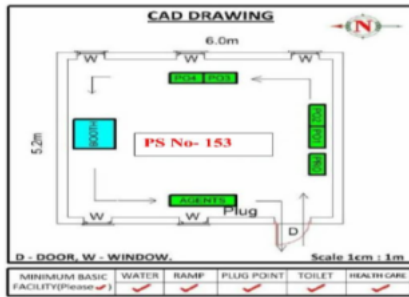

নির্বাচক নিবন্ধন আধিকারিকের স্বাক্ষর

Nazri Naksha

Google Map View

Polling Station Building Front View

Polling Station Front View

Cad View

Key MAP View

বিধানসভা নির্বাচনক্ষেত্রের নং, নাম : 122-মিনাখা
ভাগ নং, নাম : 1-নিমিচি পশ্চিম পাড়া