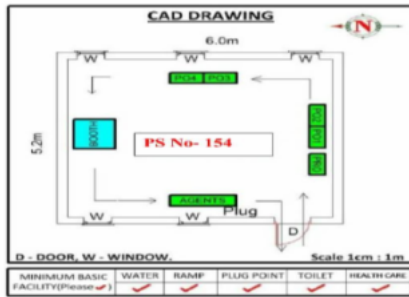

নির্বাচক নিবন্ধন আধিকারিকের স্বাক্ষর

Nazri Naksha

Google Map View

Polling Station Building Front View

Polling Station Front View

Cad View

Key MAP View

1 নাম : ছায়রা বিবি স্বামীর নাম: বনি আমিন মোল্যা বাড়ির নং : n0152 বয়স : 53 লিঙ্গ : মহিলা	IDR0472902 ফটো উপলব্ধ	2 নাম : সাহানারা বিবি স্বামীর নাম: ফিরোজ মন্ডল বাড়ির নং : n0171 বয়স : 47 লিঙ্গ : মহিলা	CXW1361781 ফটো উপলব্ধ	3 নাম : মাসুমা বিবি স্বামীর নাম: আবু হোরায়রা মোল্যা বাড়ির নং : n0152 বয়স : 35 লিঙ্গ : মহিলা	IDR0945741 ফটো উপলব্ধ
4 নাম : আবুহোরায়রা মোল্যা পিতার নাম: বনি আমিন মোল্যা বাড়ির নং : n0152 বয়স : 36 লিঙ্গ : পুরুষ	IDR0945725 ফটো উপলব্ধ	5 নাম : নারিজা খাতুন পিতার নাম: মেহেরব মোল্যা বাড়ির নং : এন0180 বয়স : 23 লিঙ্গ : মহিলা	IDR2083475 ফটো উপলব্ধ	6 নাম : সীমা কর্মকার স্বামীর নাম: সুভাষ কর্মকার বাড়ির নং : n0004 বয়স : 38 লিঙ্গ : মহিলা	IDR0472944 ফটো উপলব্ধ
7 নাম : চম্পা কর্মকার স্বামীর নাম: কেনা কর্মকার বাড়ির নং : n0004 বয়স : 34 লিঙ্গ : মহিলা	IDR0945170 ফটো উপলব্ধ	8 নাম : সুভাষ কর্মকার পিতার নাম: হারু কর্মকার বাড়ির নং : n0004 বয়স : 49 লিঙ্গ : পুরুষ	IDR1854603 ফটো উপলব্ধ	9 নাম : কেনা কর্মকার পিতার নাম: হারু কর্মকার বাড়ির নং : n0004 বয়স : 41 লিঙ্গ : পুরুষ	LFH2387082 ফটো উপলব্ধ
10 নাম : উর্মিলা কর্মকার স্বামীর নাম: হারু কর্মকার বাড়ির নং : n0004 বয়স : 79 লিঙ্গ : মহিলা	IDR1854819 ফটো উপলব্ধ	11 নাম : পাপিয়া খাতুন পিতার নাম: এজ্জার মোল্যা বাড়ির নং : এন0190 বয়স : 30 লিঙ্গ : মহিলা	IDR1261866 ফটো উপলব্ধ	12 নাম : মারুফা খাতুন স্বামীর নাম: রাজিবুল হাসান মোল্যা বাড়ির নং : এন0137 বয়স : 25 লিঙ্গ : মহিলা	IDR1721299 ফটো উপলব্ধ
13 নাম : জয়া মন্ডল গাইন স্বামীর নাম: সন্তু মন্ডল বাড়ির নং : বয়স : 24 লিঙ্গ : মহিলা	IDR1995224 ফটো উপলব্ধ	14 নাম : সাকিনুর বিবি স্বামীর নাম: রফিকুল গাজী বাড়ির নং : n0215 বয়স : 30 লিঙ্গ : মহিলা	IDR1628601 ফটো উপলব্ধ	15 নাম : রফিকুল গাজী পিতার নাম: ইসমাইল গাজী বাড়ির নং : n0215 বয়স : 32 লিঙ্গ : পুরুষ	IDR1578046 ফটো উপলব্ধ
16 নাম : আলিম গাজী পিতার নাম: আমজেদ গাজী বাড়ির নং : n0179 বয়স : 27 লিঙ্গ : পুরুষ	IDR1578079 ফটো উপলব্ধ	17 নাম : মজনু গাজী পিতার নাম: সেকেন্দার গাজী বাড়ির নং : n0211 বয়স : 52 লিঙ্গ : পুরুষ	WB/14/096/477119 ফটো উপলব্ধ	18 নাম : জাহাঙ্গির গাজী পিতার নাম: আবেদ আলি গাজী বাড়ির নং : এন0219 বয়স : 27 লিঙ্গ : পুরুষ	IDR1740349 ফটো উপলব্ধ
19 নাম : মরিয়াম খাতুন স্বামীর নাম: মিরাজুল গাজী বাড়ির নং : N0173 বয়স : 25 লিঙ্গ : মহিলা	IDR1952118 ফটো উপলব্ধ	20 নাম : ইয়ার আলী গাজী পিতার নাম: আবুবক্কর গাজী বাড়ির নং : n0193 বয়স : 70 লিঙ্গ : পুরুষ	IDR1905785 ফটো উপলব্ধ	21 নাম : মাহামুদ আলী গাজী পিতার নাম: মসিদুল গাজী বাড়ির নং : n096 বয়স : 26 লিঙ্গ : পুরুষ	IDR1985076 ফটো উপলব্ধ
22 নাম : শামিম আলী গাজী পিতার নাম: মসিদুল গাজী বাড়ির নং : n0196 বয়স : 24 লিঙ্গ : পুরুষ	IDR1984756 ফটো উপলব্ধ	23 নাম : আরফাতুন বিবি স্বামীর নাম: মসিদুল গাজী বাড়ির নং : n0196 বয়স : 43 লিঙ্গ : মহিলা	IDR1480177 ফটো উপলব্ধ	24 নাম : খাইরুল গাজী স্বামীর নাম: মিরাজ গাজী বাড়ির নং : 0176 বয়স : 26 লিঙ্গ : পুরুষ	IDR1681600 ফটো উপলব্ধ
25 নাম : হাবিবুল্লা গাজী পিতার নাম: মসিদুল গাজী বাড়ির নং : 0182 বয়স : 27 লিঙ্গ : পুরুষ	IDR1681618 ফটো উপলব্ধ	26 নাম : পাপিয়া বিবি স্বামীর নাম: অজেত গাজী বাড়ির নং : n0197 বয়স : 38 লিঙ্গ : মহিলা	IDR1480359 ফটো উপলব্ধ	27 নাম : মসিদুল গাজী পিতার নাম: ময়নুদ্দিন গাজী বাড়ির নং : n0196 বয়স : 53 লিঙ্গ : পুরুষ	IDR1903194 ফটো উপলব্ধ
28 নাম : বিউটি খাতুন স্বামীর নাম: সফিকুল গাজী বাড়ির নং : এন0184 বয়স : 26 লিঙ্গ : মহিলা	IDR2037034 ফটো উপলব্ধ	29 নাম : অজেত গাজী পিতার নাম: ময়নুদ্দিন গাজী বাড়ির নং : এন0197 বয়স : 39 লিঙ্গ : পুরুষ	LFH2391357 ফটো উপলব্ধ	30 নাম : মিরাজুল গাজী পিতার নাম: নজরুল ইসলাম গাজী বাড়ির নং : এন0173 বয়স : 28 লিঙ্গ : পুরুষ	IDR1614643 ফটো উপলব্ধ