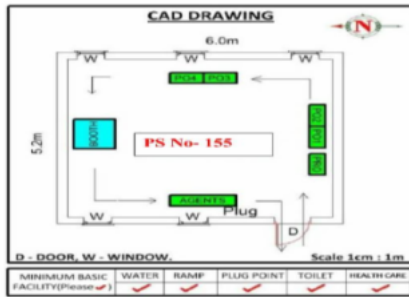

নির্বাচক নিবন্ধন আধিকারিকের স্বাক্ষর

Nazri Naksha

Google Map View

Polling Station Building Front View

Polling Station Front View

Cad View

Key MAP View

বিধানসভা নির্বাচনক্ষেত্রের নং, নাম : 122-মিনাখা
ভাগ নং, নাম : 1-নেকলী গাজীপাড়া