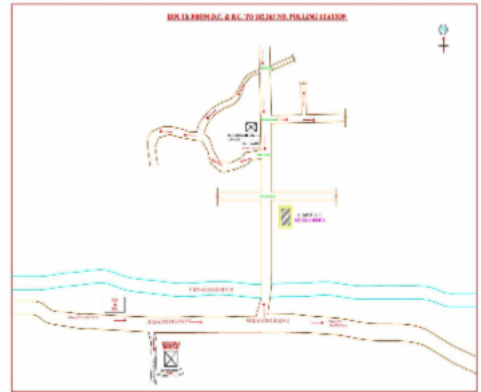

নির্বাচক নিবন্ধন আধিকারিকের স্বাক্ষর

Nazri Naksha

Google Map View

Polling Station Building Front View

Polling Station Front View

Cad View

Key MAP View

1 নাম : আঞ্জিলা স্বামীর নাম: নজরআলী সরদার বাড়ির নং : n0001 বয়স : 55 লিঙ্গ : মহিলা	LFH0794685 ফটো উপলব্ধ	2 নাম : কুহেলী পরভীন পিতার নাম: মহিদ সরদার বাড়ির নং : এন0039 বয়স : 25 লিঙ্গ : মহিলা	IDR1750074 ফটো উপলব্ধ	3 নাম : সাহান আহমেদ সরদার পিতার নাম: মহম্মদ সাহিদ আলি সরদার বাড়ির নং : এন0039 বয়স : 25 লিঙ্গ : পুরুষ	IDR1693639 ফটো উপলব্ধ
4 নাম : সরিফ সরদার পিতার নাম: সাহিদ সরদার বাড়ির নং : n0039 বয়স : 30 লিঙ্গ : পুরুষ	IDR1263524 ফটো উপলব্ধ	5 নাম : মহম্মদ সাহিদ আলি সরদার পিতার নাম: সাহিদ সরদার বাড়ির নং : n0039 বয়স : 52 লিঙ্গ : পুরুষ	IDR1829225 ফটো উপলব্ধ	6 নাম : নুরমাহার বিবি স্বামীর নাম: মহম্মদ সাহিদ আলি সরদার বাড়ির নং : n0039 বয়স : 51 লিঙ্গ : মহিলা	IDR1829233 ফটো উপলব্ধ
7 নাম : মোঃ হান্নান সরদার পিতার নাম: আশ্কার আলী সরদার বাড়ির নং : n0039 বয়স : 47 লিঙ্গ : পুরুষ	LFH1471721 ফটো উপলব্ধ	8 নাম : পারুল বিবি স্বামীর নাম: রুহুল কদ্দুস সরদার বাড়ির নং : n0047 বয়স : 42 লিঙ্গ : মহিলা	LFH2749398 ফটো উপলব্ধ	9 নাম : রুহুলকদ্দুস সরদার পিতার নাম: আবদুল জলিল সরদার বাড়ির নং : n0047 বয়স : 50 লিঙ্গ : পুরুষ	IDR1872183 ফটো উপলব্ধ
10 নাম : নাছরিন নাহার পিতার নাম: হাফিজুর রহমান মোল্যা বাড়ির নং : এন0039 বয়স : 25 লিঙ্গ : মহিলা	IDR1935113 ফটো উপলব্ধ	11 নাম : মোহাম্মদ মেহবুব এলাহি সরদার পিতার নাম: হাজী আজিজুর সরদার বাড়ির নং : n0047 বয়স : 24 লিঙ্গ : পুরুষ	IDR1578921 ফটো উপলব্ধ	12 নাম : সুরাইয়া বিবি স্বামীর নাম: মহিদ সরদার বাড়ির নং : n0039 বয়স : 43 লিঙ্গ : মহিলা	LFH2393270 ফটো উপলব্ধ
13 নাম : গোলাম মোর্তজা সরদার পিতার নাম: নুরুল ইসলাম সরদার বাড়ির নং : n0047 বয়স : 31 লিঙ্গ : পুরুষ	IDR1137249 ফটো উপলব্ধ	14 নাম : মাছুমা বিবি স্বামীর নাম: নুরুল ইসলাম সরদার বাড়ির নং : n0047 বয়স : 51 লিঙ্গ : মহিলা	IDR1872670 ফটো উপলব্ধ	15 নাম : মহাসিন হোসেন সরদার পিতার নাম: আবদুল জলিল সরদার বাড়ির নং : n0047 বয়স : 26 লিঙ্গ : পুরুষ	IDR1652700 ফটো উপলব্ধ
16 নাম : নুরুল ইসলাম সরদার পিতার নাম: হাজি আব্দুল জলিল সরদার বাড়ির নং : n0047 বয়স : 57 লিঙ্গ : পুরুষ	IDR1872746 ফটো উপলব্ধ	17 নাম : মহিদ সরদার পিতার নাম: আশ্কার সরদার বাড়ির নং : n0039 বয়স : 47 লিঙ্গ : পুরুষ	IDR1880814 ফটো উপলব্ধ	18 নাম : মোঃ রুহুল আমিন সরদার পিতার নাম: মোঃ আব্দুল জলিল সরদার বাড়ির নং : n0047 বয়স : 43 লিঙ্গ : পুরুষ	IDR2312346 ফটো উপলব্ধ
19 নাম : হাফিজা বিবি স্বামীর নাম: আব্দুল কাদের সরদার বাড়ির নং : n0039 বয়স : 57 লিঙ্গ : মহিলা	LFH0797860 ফটো উপলব্ধ	20 নাম : সাইনুর বিবি স্বামীর নাম: আমিরুল গণ্ডিয়ার বাড়ির নং : n0002 বয়স : 35 লিঙ্গ : মহিলা	IDR1030386 ফটো উপলব্ধ	21 নাম : শিবানী সরদার অন্যান্য: শ্রীনিবাস সরদার বাড়ির নং : n0039 বয়স : 50 লিঙ্গ : মহিলা	LFH0797852 ফটো উপলব্ধ
22 নাম : আব্দুল কাদের সরদার পিতার নাম: আশ্কার সরদার বাড়ির নং : n0039 বয়স : 59 লিঙ্গ : পুরুষ	IDR2313260 ফটো উপলব্ধ	23 নাম : আমিরন স্বামীর নাম: আশ্কার বাড়ির নং : n0039 বয়স : 86 লিঙ্গ : মহিলা	WB/14/097/453510 ফটো উপলব্ধ	24 নাম : মেহেরুননেছা স্বামীর নাম: আজিজুল মেহেরুননেছা বাড়ির নং : n0047 বয়স : 52 লিঙ্গ : মহিলা	LFH0798884 ফটো উপলব্ধ
25 নাম : আজিজুল সরদার পিতার নাম: জলিল সরদার বাড়ির নং : n0047 বয়স : 59 লিঙ্গ : পুরুষ	WB/14/097/453586 ফটো উপলব্ধ	26 নাম : আরিফা নাসরীম স্বামীর নাম: মোঃ রুহুল আমিন সরদার বাড়ির নং : n0047 বয়স : 44 লিঙ্গ : মহিলা	IDR0707984 ফটো উপলব্ধ	27 নাম : মোয়াজ্জেম হোসেন সরদার পিতার নাম: নুরুল ইসলাম সরদার বাড়ির নং : n0047 বয়স : 28 লিঙ্গ : পুরুষ	IDR1481407 ফটো উপলব্ধ
28 নাম : মহম্মদ মাসুদ আলামিন সরদার পিতার নাম: রুহুল কদ্দুস সরদার বাড়ির নং : এন0047 বয়স : 22 লিঙ্গ : পুরুষ	IDR2198562 ফটো উপলব্ধ	29 নাম : মেরিনা পারভীন স্বামীর নাম: সরিফ সরদার বাড়ির নং : এন0039 বয়স : 23 লিঙ্গ : মহিলা	IDR2125136 ফটো উপলব্ধ	30 নাম : তাবাসুমা খাতুন স্বামীর নাম: গোলাম মোর্তজা সরদার বাড়ির নং : এন9956 বয়স : 22 লিঙ্গ : মহিলা	IDR2198687 ফটো উপলব্ধ