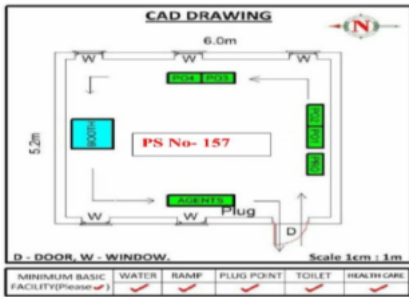

নির্বাচক নিবন্ধন আধিকারিকের স্বাক্ষর

Nazri Naksha

Google Map View

Polling Station Building Front View

Polling Station Front View

Cad View

Key MAP View

1 নাম : আঞ্জিলা স্বামীর নাম: নজরআলী সরদার বাড়ির নং : n0001 বয়স : 55 লিঙ্গ : মহিলা	LFH0794685 ফটো উপলব্ধ	2 নাম : কুহেলী পরভীন পিতার নাম: মহিদ সরদার বাড়ির নং : এন0039 বয়স : 25 লিঙ্গ : মহিলা	IDR1750074 ফটো উপলব্ধ	3 নাম : সাহান আহমেদ সরদার পিতার নাম: মহম্মদ সাহিদ আলি সরদার বাড়ির নং : এন0039 বয়স : 25 লিঙ্গ : পুরুষ	IDR1693639 ফটো উপলব্ধ
4 নাম : সরিফ সরদার পিতার নাম: সাহিদ সরদার বাড়ির নং : n0039 বয়স : 30 লিঙ্গ : পুরুষ	IDR1263524 ফটো উপলব্ধ	5 নাম : মহম্মদ সাহিদ আলি সরদার পিতার নাম: সাহিদ সরদার বাড়ির নং : n0039 বয়স : 52 লিঙ্গ : পুরুষ	IDR1829225 ফটো উপলব্ধ	6 নাম : নুরমাহার বিবি স্বামীর নাম: মহম্মদ সাহিদ আলি সরদার বাড়ির নং : n0039 বয়স : 51 লিঙ্গ : মহিলা	IDR1829233 ফটো উপলব্ধ
7 নাম : মোঃ হান্নান সরদার পিতার নাম: আশ্কার আলী সরদার বাড়ির নং : n0039 বয়স : 47 লিঙ্গ : পুরুষ	LFH1471721 ফটো উপলব্ধ	8 নাম : পারুল বিবি স্বামীর নাম: রুহুল কদ্দুস সরদার বাড়ির নং : n0047 বয়স : 42 লিঙ্গ : মহিলা	LFH2749398 ফটো উপলব্ধ	9 নাম : রুহুলকদ্দুস সরদার পিতার নাম: আবদুল জলিল সরদার বাড়ির নং : n0047 বয়স : 50 লিঙ্গ : পুরুষ	IDR1872183 ফটো উপলব্ধ
10 নাম : নাছরিন নাহার পিতার নাম: হাফিজুর রহমান মোল্যা বাড়ির নং : এন0039 বয়স : 25 লিঙ্গ : মহিলা	IDR1935113 ফটো উপলব্ধ	11 নাম : মোহাম্মদ মেহবুব এলাহি সরদার পিতার নাম: হাজী আজিজুর সরদার বাড়ির নং : n0047 বয়স : 24 লিঙ্গ : পুরুষ	IDR1578921 ফটো উপলব্ধ	12 নাম : সুরাইয়া বিবি স্বামীর নাম: মহিদ সরদার বাড়ির নং : n0039 বয়স : 43 লিঙ্গ : মহিলা	LFH2393270 ফটো উপলব্ধ
13 নাম : গোলাম মোর্তজা সরদার পিতার নাম: নুরুল ইসলাম সরদার বাড়ির নং : n0047 বয়স : 31 লিঙ্গ : পুরুষ	IDR1137249 ফটো উপলব্ধ	14 নাম : মাছুমা বিবি স্বামীর নাম: নুরুল ইসলাম সরদার বাড়ির নং : n0047 বয়স : 51 লিঙ্গ : মহিলা	IDR1872670 ফটো উপলব্ধ	15 নাম : মহাসিন হোসেন সরদার পিতার নাম: আবদুল জলিল সরদার বাড়ির নং : n0047 বয়স : 26 লিঙ্গ : পুরুষ	IDR1652700 ফটো উপলব্ধ
16 নাম : নুরুল ইসলাম সরদার পিতার নাম: হাজি আব্দুল জলিল সরদার বাড়ির নং : n0047 বয়স : 57 লিঙ্গ : পুরুষ	IDR1872746 ফটো উপলব্ধ	17 নাম : মহিদ সরদার পিতার নাম: আশ্কার সরদার বাড়ির নং : n0039 বয়স : 47 লিঙ্গ : পুরুষ	IDR1880814 ফটো উপলব্ধ	18 নাম : মোঃ রুহুল আমিন সরদার পিতার নাম: মোঃ আব্দুল জলিল সরদার বাড়ির নং : n0047 বয়স : 43 লিঙ্গ : পুরুষ	IDR2312346 ফটো উপলব্ধ
19 নাম : হাফিজা বিবি স্বামীর নাম: আব্দুল কাদের সরদার বাড়ির নং : n0039 বয়স : 57 লিঙ্গ : মহিলা	LFH0797860 ফটো উপলব্ধ	20 নাম : সাইনুর বিবি স্বামীর নাম: আমিরুল গণ্ডিয়ার বাড়ির নং : n0002 বয়স : 35 লিঙ্গ : মহিলা	IDR1030386 ফটো উপলব্ধ	21 নাম : শিবানী সরদার অন্যান্য: শ্রীনিবাস সরদার বাড়ির নং : n0039 বয়স : 50 লিঙ্গ : মহিলা	LFH0797852 ফটো উপলব্ধ
22 নাম : আব্দুল কাদের সরদার পিতার নাম: আশ্কার সরদার বাড়ির নং : n0039 বয়স : 59 লিঙ্গ : পুরুষ	IDR2313260 ফটো উপলব্ধ	23 নাম : আমিরন স্বামীর নাম: আশ্কার বাড়ির নং : n0039 বয়স : 86 লিঙ্গ : মহিলা	WB/14/097/453510 ফটো উপলব্ধ	24 নাম : মেহেরুননেছা স্বামীর নাম: আজিজুল মেহেরুননেছা বাড়ির নং : n0047 বয়স : 52 লিঙ্গ : মহিলা	LFH0798884 ফটো উপলব্ধ
25 নাম : আজিজুল সরদার পিতার নাম: জলিল সরদার বাড়ির নং : n0047 বয়স : 59 লিঙ্গ : পুরুষ	WB/14/097/453586 ফটো উপলব্ধ	26 নাম : আরিফা নাসরীম স্বামীর নাম: মোঃ রুহুল আমিন সরদার বাড়ির নং : n0047 বয়স : 44 লিঙ্গ : মহিলা	IDR0707984 ফটো উপলব্ধ	27 নাম : মোয়াজ্জেম হোসেন সরদার পিতার নাম: নুরুল ইসলাম সরদার বাড়ির নং : n0047 বয়স : 28 লিঙ্গ : পুরুষ	IDR1481407 ফটো উপলব্ধ
28 নাম : মহম্মদ মাসুদ আলামিন সরদার পিতার নাম: রুহুল কদ্দুস সরদার বাড়ির নং : এন0047 বয়স : 22 লিঙ্গ : পুরুষ	IDR2198562 ফটো উপলব্ধ	29 নাম : মেরিনা পারভীন স্বামীর নাম: সরিফ সরদার বাড়ির নং : এন0039 বয়স : 23 লিঙ্গ : মহিলা	IDR2125136 ফটো উপলব্ধ	30 নাম : তাবাসুমা খাতুন স্বামীর নাম: গোলাম মোর্তজা সরদার বাড়ির নং : এন9956 বয়স : 22 লিঙ্গ : মহিলা	IDR2198687 ফটো উপলব্ধ