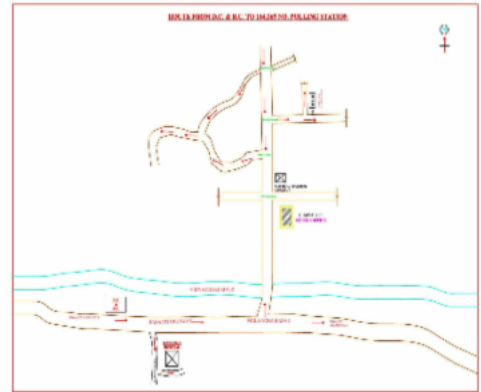

নির্বাচক নিবন্ধন আধিকারিকের স্বাক্ষর

Nazri Naksha

Google Map View

Polling Station Building Front View

Polling Station Front View

Cad View

Key MAP View

1 নাম : পুষ্প মণ্ডল স্বামীর নাম: বিরাজ মন্ডল বাড়ির নং : n0154 বয়স : 70 লিঙ্গ : মহিলা	IDR1841402 ফটো উপলব্ধ	2 নাম : মনোজ মন্ডল পিতার নাম: বিরাজ মণ্ডল বাড়ির নং : n0154 বয়স : 44 লিঙ্গ : পুরুষ	LFH2752269 ফটো উপলব্ধ	3 নাম : চন্দনা মন্ডল স্বামীর নাম: কার্তিক মন্ডল বাড়ির নং : এন 0154 বয়স : 24 লিঙ্গ : মহিলা	IDR2111409 ফটো উপলব্ধ
4 নাম : বীর বল মন্ডল পিতার নাম: বিরাজ মন্ডল বাড়ির নং : n0154 বয়স : 37 লিঙ্গ : পুরুষ	IDR0846014 ফটো উপলব্ধ	5 নাম : কার্তিক মন্ডল পিতার নাম: বিরাজ মন্ডল বাড়ির নং : 0154 বয়স : 34 লিঙ্গ : পুরুষ	IDR1264357 ফটো উপলব্ধ	6 নাম : সন্ধ্যা মন্ডল স্বামীর নাম: মনোজ মন্ডল বাড়ির নং : 0154 বয়স : 36 লিঙ্গ : মহিলা	IDR1264308 ফটো উপলব্ধ
7 নাম : অজয় নস্কর পিতার নাম: প্রভাত নস্কর বাড়ির নং : n0049 বয়স : 31 লিঙ্গ : পুরুষ	IDR1137694 ফটো উপলব্ধ	8 নাম : রাধারানী নস্কর স্বামীর নাম: গোপাল চন্দ্র নস্কর বাড়ির নং : n0049 বয়স : 40 লিঙ্গ : মহিলা	IDR1031087 ফটো উপলব্ধ	9 নাম : গোপাল চন্দ্র নস্কর পিতার নাম: কেনারাম নস্কর বাড়ির নং : n0049 বয়স : 50 লিঙ্গ : পুরুষ	LFH2545663 ফটো উপলব্ধ
10 নাম : অনিমা নস্কর স্বামীর নাম: সন্ন্যাসী নস্কর বাড়ির নং : n0049 বয়স : 44 লিঙ্গ : মহিলা	IDR1137769 ফটো উপলব্ধ	11 নাম : সন্ন্যাসী নস্কর পিতার নাম: কেনারাম নস্কর বাড়ির নং : n0049 বয়স : 46 লিঙ্গ : পুরুষ	LFH2411643 ফটো উপলব্ধ	12 নাম : ঝড়ী নস্কর স্বামীর নাম: কেনারাম নস্কর বাড়ির নং : n0049 বয়স : 65 লিঙ্গ : মহিলা	WB/14/097/483778 ফটো উপলব্ধ
13 নাম : দীপ নস্কর পিতার নাম: সন্ন্যাসী নস্কর বাড়ির নং : এন0049 বয়স : 20 লিঙ্গ : পুরুষ	IDR2275097 ফটো উপলব্ধ	14 নাম : মনোরঞ্জন নস্কর পিতার নাম: নন্দ নস্কর বাড়ির নং : n0037 বয়স : 41 লিঙ্গ : পুরুষ	IDR0845495 ফটো উপলব্ধ	15 নাম : ইমরান আলি সরদার পিতার নাম: আবদুল মালেক সরদার বাড়ির নং : n0055 বয়স : 35 লিঙ্গ : পুরুষ	IDR1137637 ফটো উপলব্ধ
16 নাম : দীক্ষা নস্কর স্বামীর নাম: বাসুদেব নস্কর বাড়ির নং : n0054 বয়স : 67 লিঙ্গ : মহিলা	IDR1833557 ফটো উপলব্ধ	17 নাম : বাবলু নস্কর পিতার নাম: বাসুদেব নস্কর বাড়ির নং : n0054 বয়স : 46 লিঙ্গ : পুরুষ	LFH2204915 ফটো উপলব্ধ	18 নাম : শুকমণী নস্কর স্বামীর নাম: শ্রীদাম নস্কর বাড়ির নং : n0067 বয়স : 45 লিঙ্গ : মহিলা	LFH2081008 ফটো উপলব্ধ
19 নাম : গোরারাঁদ নস্কর পিতার নাম: কৃষ্ণপদ নস্কর বাড়ির নং : n0055 বয়স : 40 লিঙ্গ : পুরুষ	IDR0947580 ফটো উপলব্ধ	20 নাম : ভগীরথ নস্কর পিতার নাম: নিমাই নস্কর বাড়ির নং : 058 বয়স : 36 লিঙ্গ : পুরুষ	IDR1264506 ফটো উপলব্ধ	21 নাম : সবিতা নস্কর স্বামীর নাম: শম্ভুনাথ নস্কর বাড়ির নং : 055 বয়স : 40 লিঙ্গ : মহিলা	IDR1137520 ফটো উপলব্ধ
22 নাম : মামনি নস্কর স্বামীর নাম: ভগীরথ নস্কর বাড়ির নং : 058 বয়স : 40 লিঙ্গ : মহিলা	IDR1482181 ফটো উপলব্ধ	23 নাম : কার্তিক চন্দ্র নস্কর পিতার নাম: শম্ভু নাথ নস্কর বাড়ির নং : এন0055 বয়স : 22 লিঙ্গ : পুরুষ	IDR2199537 ফটো উপলব্ধ	24 নাম : শ্রাবনী মন্ডল (নস্কর) স্বামীর নাম: গৌর নস্কর বাড়ির নং : n0052 বয়স : 30 লিঙ্গ : মহিলা	IDR1317858 ফটো উপলব্ধ
25 নাম : গৌর নস্কর পিতার নাম: দুলাল নস্কর বাড়ির নং : n0052 বয়স : 39 লিঙ্গ : পুরুষ	LFH2413862 ফটো উপলব্ধ	26 নাম : নিখিল নস্কর পিতার নাম: দুলাল নস্কর বাড়ির নং : n0052 বয়স : 42 লিঙ্গ : পুরুষ	LFH2204907 ফটো উপলব্ধ	27 নাম : ঝরনা নস্কর(মন্ডল) স্বামীর নাম: নিখিল নস্কর বাড়ির নং : n0052 বয়স : 37 লিঙ্গ : মহিলা	LFH2818284 ফটো উপলব্ধ
28 নাম : মমতা নস্কর স্বামীর নাম: সনাতন নস্কর বাড়ির নং : n0052 বয়স : 33 লিঙ্গ : মহিলা	IDR1137785 ফটো উপলব্ধ	29 নাম : সনাতন নস্কর পিতার নাম: দুলাল নস্কর বাড়ির নং : n0052 বয়স : 35 লিঙ্গ : পুরুষ	IDR1137777 ফটো উপলব্ধ	30 নাম : নমিতা নস্কর স্বামীর নাম: দুলাল নস্কর বাড়ির নং : n0052 বয়স : 66 লিঙ্গ : মহিলা	IDR2318822 ফটো উপলব্ধ