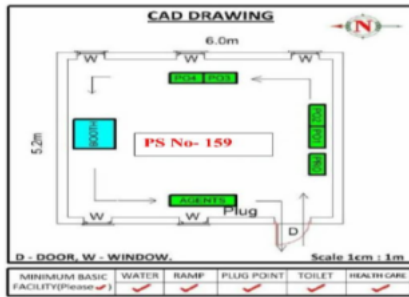

নির্বাচক নিবন্ধন আধিকারিকের স্বাক্ষর

Nazri Naksha

Google Map View

Polling Station Building Front View

Polling Station Front View

Cad View

Key MAP View

1 নাম : পুষ্প মণ্ডল স্বামীর নাম: বিরাজ মন্ডল বাড়ির নং : n0154 বয়স : 70 লিঙ্গ : মহিলা	IDR1841402 ফটো উপলব্ধ	2 নাম : মনোজ মন্ডল পিতার নাম: বিরাজ মণ্ডল বাড়ির নং : n0154 বয়স : 44 লিঙ্গ : পুরুষ	LFH2752269 ফটো উপলব্ধ	3 নাম : চন্দনা মন্ডল স্বামীর নাম: কার্তিক মন্ডল বাড়ির নং : এন 0154 বয়স : 24 লিঙ্গ : মহিলা	IDR2111409 ফটো উপলব্ধ
4 নাম : বীর বল মন্ডল পিতার নাম: বিরাজ মন্ডল বাড়ির নং : n0154 বয়স : 37 লিঙ্গ : পুরুষ	IDR0846014 ফটো উপলব্ধ	5 নাম : কার্তিক মন্ডল পিতার নাম: বিরাজ মন্ডল বাড়ির নং : 0154 বয়স : 34 লিঙ্গ : পুরুষ	IDR1264357 ফটো উপলব্ধ	6 নাম : সন্ধ্যা মন্ডল স্বামীর নাম: মনোজ মন্ডল বাড়ির নং : 0154 বয়স : 36 লিঙ্গ : মহিলা	IDR1264308 ফটো উপলব্ধ
7 নাম : অজয় নস্কর পিতার নাম: প্রভাত নস্কর বাড়ির নং : n0049 বয়স : 31 লিঙ্গ : পুরুষ	IDR1137694 ফটো উপলব্ধ	8 নাম : রাধারানী নস্কর স্বামীর নাম: গোপাল চন্দ্র নস্কর বাড়ির নং : n0049 বয়স : 40 লিঙ্গ : মহিলা	IDR1031087 ফটো উপলব্ধ	9 নাম : গোপাল চন্দ্র নস্কর পিতার নাম: কেনারাম নস্কর বাড়ির নং : n0049 বয়স : 50 লিঙ্গ : পুরুষ	LFH2545663 ফটো উপলব্ধ
10 নাম : অনিমা নস্কর স্বামীর নাম: সন্ন্যাসী নস্কর বাড়ির নং : n0049 বয়স : 44 লিঙ্গ : মহিলা	IDR1137769 ফটো উপলব্ধ	11 নাম : সন্ন্যাসী নস্কর পিতার নাম: কেনারাম নস্কর বাড়ির নং : n0049 বয়স : 46 লিঙ্গ : পুরুষ	LFH2411643 ফটো উপলব্ধ	12 নাম : ঝড়ী নস্কর স্বামীর নাম: কেনারাম নস্কর বাড়ির নং : n0049 বয়স : 65 লিঙ্গ : মহিলা	WB/14/097/483778 ফটো উপলব্ধ
13 নাম : দীপ নস্কর পিতার নাম: সন্ন্যাসী নস্কর বাড়ির নং : এন0049 বয়স : 20 লিঙ্গ : পুরুষ	IDR2275097 ফটো উপলব্ধ	14 নাম : মনোরঞ্জন নস্কর পিতার নাম: নন্দ নস্কর বাড়ির নং : n0037 বয়স : 41 লিঙ্গ : পুরুষ	IDR0845495 ফটো উপলব্ধ	15 নাম : ইমরান আলি সরদার পিতার নাম: আবদুল মালেক সরদার বাড়ির নং : n0055 বয়স : 35 লিঙ্গ : পুরুষ	IDR1137637 ফটো উপলব্ধ
16 নাম : দীক্ষা নস্কর স্বামীর নাম: বাসুদেব নস্কর বাড়ির নং : n0054 বয়স : 67 লিঙ্গ : মহিলা	IDR1833557 ফটো উপলব্ধ	17 নাম : বাবলু নস্কর পিতার নাম: বাসুদেব নস্কর বাড়ির নং : n0054 বয়স : 46 লিঙ্গ : পুরুষ	LFH2204915 ফটো উপলব্ধ	18 নাম : শুকমণী নস্কর স্বামীর নাম: শ্রীদাম নস্কর বাড়ির নং : n0067 বয়স : 45 লিঙ্গ : মহিলা	LFH2081008 ফটো উপলব্ধ
19 নাম : গোরারাঁদ নস্কর পিতার নাম: কৃষ্ণপদ নস্কর বাড়ির নং : n0055 বয়স : 40 লিঙ্গ : পুরুষ	IDR0947580 ফটো উপলব্ধ	20 নাম : ভগীরথ নস্কর পিতার নাম: নিমাই নস্কর বাড়ির নং : 058 বয়স : 36 লিঙ্গ : পুরুষ	IDR1264506 ফটো উপলব্ধ	21 নাম : সবিতা নস্কর স্বামীর নাম: শম্ভুনাথ নস্কর বাড়ির নং : 055 বয়স : 40 লিঙ্গ : মহিলা	IDR1137520 ফটো উপলব্ধ
22 নাম : মামনি নস্কর স্বামীর নাম: ভগীরথ নস্কর বাড়ির নং : 058 বয়স : 40 লিঙ্গ : মহিলা	IDR1482181 ফটো উপলব্ধ	23 নাম : কার্তিক চন্দ্র নস্কর পিতার নাম: শম্ভু নাথ নস্কর বাড়ির নং : এন0055 বয়স : 22 লিঙ্গ : পুরুষ	IDR2199537 ফটো উপলব্ধ	24 নাম : শ্রাবনী মন্ডল (নস্কর) স্বামীর নাম: গৌর নস্কর বাড়ির নং : n0052 বয়স : 30 লিঙ্গ : মহিলা	IDR1317858 ফটো উপলব্ধ
25 নাম : গৌর নস্কর পিতার নাম: দুলাল নস্কর বাড়ির নং : n0052 বয়স : 39 লিঙ্গ : পুরুষ	LFH2413862 ফটো উপলব্ধ	26 নাম : নিখিল নস্কর পিতার নাম: দুলাল নস্কর বাড়ির নং : n0052 বয়স : 42 লিঙ্গ : পুরুষ	LFH2204907 ফটো উপলব্ধ	27 নাম : ঝরনা নস্কর(মন্ডল) স্বামীর নাম: নিখিল নস্কর বাড়ির নং : n0052 বয়স : 37 লিঙ্গ : মহিলা	LFH2818284 ফটো উপলব্ধ
28 নাম : মমতা নস্কর স্বামীর নাম: সনাতন নস্কর বাড়ির নং : n0052 বয়স : 33 লিঙ্গ : মহিলা	IDR1137785 ফটো উপলব্ধ	29 নাম : সনাতন নস্কর পিতার নাম: দুলাল নস্কর বাড়ির নং : n0052 বয়স : 35 লিঙ্গ : পুরুষ	IDR1137777 ফটো উপলব্ধ	30 নাম : নমিতা নস্কর স্বামীর নাম: দুলাল নস্কর বাড়ির নং : n0052 বয়স : 66 লিঙ্গ : মহিলা	IDR2318822 ফটো উপলব্ধ