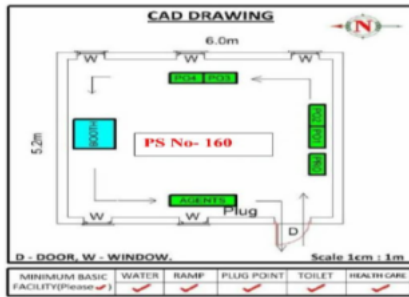

নির্বাচক নিবন্ধন আধিকারিকের স্বাক্ষর

Nazri Naksha

Google Map View

Polling Station Building Front View

Polling Station Front View

Cad View

Key MAP View

1 নাম : খোদেজা স্বামীর নাম : তফছল গাজী বাড়ির নং : n0067 বয়স : 71 লিঙ্গ : মহিলা	WB/14/097/456653	2 নাম : বদর গাজী পিতার নাম : তপেছল গাজী বাড়ির নং : n0067 বয়স : 49 লিঙ্গ : পুরুষ	LFH1506344	3 নাম : মাসুরা বিবি স্বামীর নাম : বদর আলি গাজী বাড়ির নং : n0067 বয়স : 37 লিঙ্গ : মহিলা	IDR0491076
4 নাম : আঃ কাদের গাজী মায়ের নাম : খোদেজা বেওয়া বাড়ির নং : n0067 বয়স : 34 লিঙ্গ : পুরুষ	IDR1031467	5 নাম : আমেনা স্বামীর নাম : খিদির সরদার বাড়ির নং : n0026 বয়স : 85 লিঙ্গ : মহিলা	WB/14/097/456377	6 নাম : মহম্মদ সরদার পিতার নাম : খিদির সরদার বাড়ির নং : n0026 বয়স : 58 লিঙ্গ : পুরুষ	WB/14/097/456604
7 নাম : আরজিনা বিবি স্বামীর নাম : মহম্মদ সরদার বাড়ির নং : n0026 বয়স : 33 লিঙ্গ : মহিলা	IDR1264928	8 নাম : আহমদ সরদার পিতার নাম : খিদির সরদার বাড়ির নং : n0026 বয়স : 48 লিঙ্গ : পুরুষ	LFH2394757	9 নাম : মারুফা বিবি স্বামীর নাম : আহম্মদ আলি মোল্যা বাড়ির নং : n0086 বয়স : 34 লিঙ্গ : মহিলা	IDR0846741
10 নাম : রেশমা বিবি স্বামীর নাম : রুফিক সরদার বাড়ির নং : n0090 বয়স : 35 লিঙ্গ : মহিলা	IDR0846782	11 নাম : রজিনা খাতুন বিবি স্বামীর নাম : রফিকুল ইসলাম ফকির বাড়ির নং : n0092 বয়স : 39 লিঙ্গ : মহিলা	IDR0846808	12 নাম : রবিউল মোল্যা পিতার নাম : রফিকুল মোল্যা বাড়ির নং : এন0068 বয়স : 22 লিঙ্গ : পুরুষ	IDR2137925
13 নাম : ছাফিয়া বিবি স্বামীর নাম : হাজিরা মোল্যা বাড়ির নং : n0089 বয়স : 35 লিঙ্গ : মহিলা	IDR0948422	14 নাম : আরিজা বিবি স্বামীর নাম : মুশিদ আলি ফকির বাড়ির নং : n0119 বয়স : 42 লিঙ্গ : মহিলা	IDR0847079	15 নাম : হাসিনা বিবি স্বামীর নাম : হেফমত আলি সরদার বাড়ির নং : n0019 বয়স : 66 লিঙ্গ : মহিলা	WB/14/097/456083
16 নাম : হাবিবা বিবি স্বামীর নাম : হাজিজুর সরদার বাড়ির নং : n0026 বয়স : 32 লিঙ্গ : মহিলা	XCZ1423326	17 নাম : সাহিদা খাতুন পিতার নাম : তপেছল গাজী বাড়ির নং : n0067 বয়স : 29 লিঙ্গ : মহিলা	IDR1579762	18 নাম : সামিম আখতার মোল্যা পিতার নাম : রুফুল আমিন মোল্যা বাড়ির নং : 0003 বয়স : 30 লিঙ্গ : পুরুষ	IDR1264647
19 নাম : সাব্বিয়া বেগম স্বামীর নাম : রুফিক আমিন মোল্যা বাড়ির নং : n0003 বয়স : 53 লিঙ্গ : মহিলা	LFH0802645	20 নাম : বিউটি পারভিন পিতার নাম : সুবিদ আলি মোল্যা বাড়ির নং : n0006 বয়স : 32 লিঙ্গ : মহিলা	IDR1482744	21 নাম : হালিমা বিবি স্বামীর নাম : সাদ্দাম সরদার বাড়ির নং : n0023 বয়স : 31 লিঙ্গ : মহিলা	IDR1482934
22 নাম : হাজিজুর সরদার পিতার নাম : রফিক সরদার বাড়ির নং : n0026 বয়স : 34 লিঙ্গ : পুরুষ	IDR1031475	23 নাম : আজিজুর সরদার পিতার নাম : রফিক সরদার বাড়ির নং : n0026 বয়স : 38 লিঙ্গ : পুরুষ	IDR0846279	24 নাম : সাহানারা বিবি স্বামীর নাম : আজিজুর সরদার বাড়ির নং : n0026 বয়স : 35 লিঙ্গ : মহিলা	IDR1031483
25 নাম : জোহরা স্বামীর নাম : আনহার জোহরা বাড়ির নং : n0027 বয়স : 74 লিঙ্গ : মহিলা	LFH1475771	26 নাম : সালাউদ্দীন সরদার পিতার নাম : আনহার সরদার বাড়ির নং : n0027 বয়স : 58 লিঙ্গ : পুরুষ	IDR2371573	27 নাম : আহাদুল সরদার পিতার নাম : রফিক সরদার বাড়ির নং : n0026 বয়স : 34 লিঙ্গ : পুরুষ	IDR1579663
28 নাম : আলামীন সরদার পিতার নাম : ছালাউদ্দিন সরদার বাড়ির নং : n0027 বয়স : 30 লিঙ্গ : পুরুষ	IDR1382381	29 নাম : সাদ্দাম হোসেন সরদার পিতার নাম : আব্বু আলী সরদার বাড়ির নং : n0023 বয়স : 33 লিঙ্গ : পুরুষ	IDR1482884	30 নাম : তাছলিমা সরদার পিতার নাম : হেফমত আলি সরদার বাড়ির নং : n0019 বয়স : 35 লিঙ্গ : মহিলা	IDR1482850