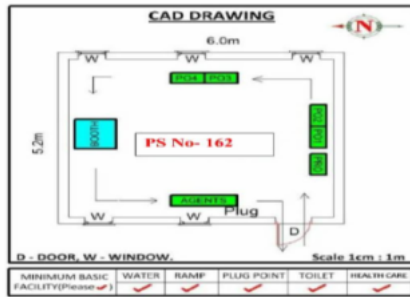

নির্বাচক নিবন্ধন আধিকারিকের স্বাক্ষর

Nazri Naksha

Google Map View

Polling Station Building Front View

Polling Station Front View

Cad View

Key MAP View

1 নাম : আক্তমানারা বিবি স্বামীর নাম: নুরমহম্মদ গাজী বাড়ির নং : n0035 বয়স : 49 লিঙ্গ : মহিলা	LFH0833459 ফটো উপলব্ধ	2 নাম : রসিদা বিবি স্বামীর নাম: বেলাউল শেখ বাড়ির নং : n0117 বয়স : 33 লিঙ্গ : মহিলা	IDR0949396 ফটো উপলব্ধ	3 নাম : ফারুক হোসেন গাজী পিতার নাম: নুর মহম্মদ গাজী বাড়ির নং : N0035 বয়স : 24 লিঙ্গ : পুরুষ	IDR1933860 ফটো উপলব্ধ
4 নাম : সোনিয়া পারভিন স্বামীর নাম: সাবির হোসেন গাজী বাড়ির নং : N0035 বয়স : 28 লিঙ্গ : মহিলা	RXT1667393 ফটো উপলব্ধ	5 নাম : নুরমহম্মদ গাজী পিতার নাম: ফরহাদ গাজী বাড়ির নং : n0035 বয়স : 57 লিঙ্গ : পুরুষ	LFH0833442 ফটো উপলব্ধ	6 নাম : রফিকুল গাজী পিতার নাম: ফরহাদ গাজী বাড়ির নং : n0035 বয়স : 50 লিঙ্গ : পুরুষ	IDR2017887 ফটো উপলব্ধ
7 নাম : খাদিজা বিবি স্বামীর নাম: কাছিম সোখ বাড়ির নং : n0116 বয়স : 36 লিঙ্গ : মহিলা	IDR0848325 ফটো উপলব্ধ	8 নাম : জাম্মাতুন স্বামীর নাম: ফরহাদ গাজী বাড়ির নং : n0035 বয়স : 86 লিঙ্গ : মহিলা	LFH0833475 ফটো উপলব্ধ	9 নাম : রুহুল কুদ্দুস গাজী পিতার নাম: ফরহাদ গাজী বাড়ির নং : n0035 বয়স : 69 লিঙ্গ : পুরুষ	IDR1965987 ফটো উপলব্ধ
10 নাম : রাবেয়া খাতুন পিতার নাম: রুহুল কুদ্দুস গাজী বাড়ির নং : N0035 বয়স : 23 লিঙ্গ : মহিলা	IDR1934728 ফটো উপলব্ধ	11 নাম : সাহিনা বিবি স্বামীর নাম: রফিকুল গাজী বাড়ির নং : n0035 বয়স : 47 লিঙ্গ : মহিলা	IDR1777341 ফটো উপলব্ধ	12 নাম : সাবির হোসেন গাজী পিতার নাম: রফিকুল গাজী বাড়ির নং : n0035 বয়স : 30 লিঙ্গ : পুরুষ	IDR1138692 ফটো উপলব্ধ
13 নাম : মোহম্মদ রবিউল গাজী পিতার নাম: রুহুল কুদ্দুস গাজী বাড়ির নং : এন0035 বয়স : 20 লিঙ্গ : পুরুষ	IDR2289775 ফটো উপলব্ধ	14 নাম : মোহম্মদ রাসেদুল গাজী পিতার নাম: রুহুল কুদ্দুস গাজী বাড়ির নং : এন0035 বয়স : 20 লিঙ্গ : পুরুষ	IDR2289783 ফটো উপলব্ধ	15 নাম : মুরীনা খাতুন পিতার নাম: নুরমহম্মদ গাজী বাড়ির নং : এন0035 বয়স : 20 লিঙ্গ : মহিলা	IDR2289791 ফটো উপলব্ধ
16 নাম : শম্পা কয়াল (মন্ডল) স্বামীর নাম: মদন মন্ডল বাড়ির নং : n0129 বয়স : 48 লিঙ্গ : মহিলা	LFH0865428 ফটো উপলব্ধ	17 নাম : অরিজিতা মন্ডল স্বামীর নাম: সঞ্জিত মন্ডল বাড়ির নং : পাট নং 172 বয়স : 37 লিঙ্গ : মহিলা	HVD3729092 ফটো উপলব্ধ	18 নাম : সমীর করন পিতার নাম: মন্টু করন বাড়ির নং : n0002 বয়স : 27 লিঙ্গ : পুরুষ	IDR1580307 ফটো উপলব্ধ
19 নাম : মিনতী করন স্বামীর নাম: নিমাই করন বাড়ির নং : n0001 বয়স : 65 লিঙ্গ : মহিলা	IDR1891183 ফটো উপলব্ধ	20 নাম : শম্ভু করন পিতার নাম: নিমাই করন বাড়ির নং : n0001 বয়স : 29 লিঙ্গ : পুরুষ	IDR1382969 ফটো উপলব্ধ	21 নাম : নিমাই করন পিতার নাম: উপেন্দ্র করন বাড়ির নং : n0001 বয়স : 70 লিঙ্গ : পুরুষ	IDR1898477 ফটো উপলব্ধ
22 নাম : রেনু করন স্বামীর নাম: মন্টু করন বাড়ির নং : n0002 বয়স : 51 লিঙ্গ : মহিলা	WB/14/097/474582 ফটো উপলব্ধ	23 নাম : বিপ্লব করণ পিতার নাম: নিমাই করণ বাড়ির নং : n0001 বয়স : 35 লিঙ্গ : পুরুষ	IDR0498329 ফটো উপলব্ধ	24 নাম : মন্টু করন পিতার নাম: পুটিরাম করন বাড়ির নং : n0002 বয়স : 53 লিঙ্গ : পুরুষ	WB/14/097/474533 ফটো উপলব্ধ
25 নাম : সনকা করন স্বামীর নাম: পুটিরাম করন বাড়ির নং : n0002 বয়স : 66 লিঙ্গ : মহিলা	WB/14/097/474583 ফটো উপলব্ধ	26 নাম : লিপিকা করন স্বামীর নাম: বিপ্লব করন বাড়ির নং : n0001 বয়স : 32 লিঙ্গ : মহিলা	IDR1383223 ফটো উপলব্ধ	27 নাম : সন্ন্যাসী করন পিতার নাম: উপেন্দ্র করন বাড়ির নং : n0001 বয়স : 58 লিঙ্গ : পুরুষ	WB/14/097/474515 ফটো উপলব্ধ
28 নাম : রীতাবালা করন স্বামীর নাম: সন্ন্যাসী করন বাড়ির নং : n0001 বয়স : 52 লিঙ্গ : মহিলা	WB/14/097/474511 ফটো উপলব্ধ	29 নাম : দিপালী করণ স্বামীর নাম: শিবনাথ করণ বাড়ির নং : 0108 বয়স : 37 লিঙ্গ : মহিলা	IDR1265545 ফটো উপলব্ধ	30 নাম : সতাজিৎ কয়াল মায়ের নাম: ভারতী কয়াল বাড়ির নং : n0108 বয়স : 35 লিঙ্গ : পুরুষ	IDR0708545 ফটো উপলব্ধ