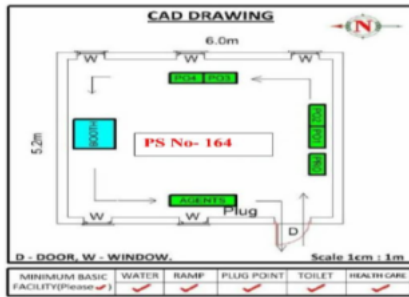

নির্বাচক নিবন্ধন আধিকারিকের স্বাক্ষর

Nazri Naksha

Google Map View

Polling Station Building Front View

Polling Station Front View

Cad View

Key MAP View

|  |                  |   |                  |   |                  |
|--|------------------|---|------------------|---|------------------|
| 1<br>নাম : রাবেয়াবিবি<br>স্বামীর নাম: ছপের মোল্যা<br>বাড়ির নং : n0037<br>বয়স : 71 লিঙ্গ : মহিলা       | WB/14/097/471491 | 2<br>নাম : রুনা বিবি<br>স্বামীর নাম: সারাহাত মোল্যা<br>বাড়ির নং : n0037<br>বয়স : 32 লিঙ্গ : মহিলা       | IDR1317973       | 3<br>নাম : সাহানুর মোল্যা<br>পিতার নাম: ছফর মোল্যা<br>বাড়ির নং : 0037<br>বয়স : 31 লিঙ্গ : পুরুষ         | IDR1266782       |
| 4<br>নাম : সামিনা খাতুন<br>পিতার নাম: আব্বাস মোল্যা<br>বাড়ির নং : n0040<br>বয়স : 31 লিঙ্গ : মহিলা      | IDR1383512       | 5<br>নাম : আকিলা বিবি<br>পিতার নাম: আহাদলী গাজী<br>বাড়ির নং : n0069<br>বয়স : 37 লিঙ্গ : মহিলা           | IDR1383678       | 6<br>নাম : মাসুরাবিবি<br>স্বামীর নাম: আলিল গাজী<br>বাড়ির নং : n0069<br>বয়স : 61 লিঙ্গ : মহিলা           | WB/14/097/471047 |
| 7<br>নাম : জাহানারাবিবি<br>স্বামীর নাম: ইয়াদ মোল্যা<br>বাড়ির নং : n0006<br>বয়স : 61 লিঙ্গ : মহিলা     | WB/14/097/471535 | 8<br>নাম : আইনুর ইসলাম<br>পিতার নাম: ইয়াদ মোল্যা<br>বাড়ির নং : 0006<br>বয়স : 38 লিঙ্গ : পুরুষ          | IDR1266444       | 9<br>নাম : রাফিজা খাতুন (বিবি)<br>স্বামীর নাম: আইনুর ইসলাম<br>বাড়ির নং : 0006<br>বয়স : 36 লিঙ্গ : মহিলা | IDR1383744       |
| 10<br>নাম : গোলাপীবিবি<br>স্বামীর নাম: ফনে গাজী<br>বাড়ির নং : n0066<br>বয়স : 81 লিঙ্গ : মহিলা          | IDR2371888       | 11<br>নাম : তহমিনা বিবি<br>স্বামীর নাম: সুবিদ আলী গাজী<br>বাড়ির নং : n0066<br>বয়স : 34 লিঙ্গ : মহিলা    | IDR1383785       | 12<br>নাম : মতিজানবিবি<br>স্বামীর নাম: হানিফ গাজী<br>বাড়ির নং : n0032<br>বয়স : 81 লিঙ্গ : মহিলা         | WB/14/097/471300 |
| 13<br>নাম : হুকুম গাজী<br>পিতার নাম: রুপো গাজী<br>বাড়ির নং : n0059<br>বয়স : 52 লিঙ্গ : পুরুষ           | LFH0828400       | 14<br>নাম : ফুলি বিবি<br>স্বামীর নাম: হুকুম গাজী<br>বাড়ির নং : n0059<br>বয়স : 49 লিঙ্গ : মহিলা          | WB/14/097/471665 | 15<br>নাম : আয়েষাবিবি<br>স্বামীর নাম: মাজেদ লক্ষর<br>বাড়ির নং : n0059<br>বয়স : 61 লিঙ্গ : মহিলা        | WB/14/097/471636 |
| 16<br>নাম : তাজমিরা বিবি<br>স্বামীর নাম: মনিরুল মোল্যা<br>বাড়ির নং : n0086<br>বয়স : 28 লিঙ্গ : মহিলা   | IDR1615293       | 17<br>নাম : রিনা বিবি<br>স্বামীর নাম: হাদিসুর আলি মোল্লা<br>বাড়ির নং : n0086<br>বয়স : 43 লিঙ্গ : মহিলা  | LFH2073062       | 18<br>নাম : তৈমুর মোল্যা<br>পিতার নাম: মাজেদ মোল্যা<br>বাড়ির নং : n0036<br>বয়স : 38 লিঙ্গ : পুরুষ       | IDR0505792       |
| 19<br>নাম : হাফিজা খাতুন<br>পিতার নাম: মাজেদ মোল্যা<br>বাড়ির নং : n0036<br>বয়স : 30 লিঙ্গ : মহিলা      | IDR1675750       | 20<br>নাম : কাহিনুর খাতুন<br>স্বামীর নাম: আবদুল্লা মোল্যা<br>বাড়ির নং : n0040<br>বয়স : 31 লিঙ্গ : মহিলা | IDR1484229       | 21<br>নাম : আব্বাস মোল্যা<br>পিতার নাম: তুফানি মোল্যা<br>বাড়ির নং : n0040<br>বয়স : 83 লিঙ্গ : পুরুষ     | IDR1797349       |
| 22<br>নাম : হালিমা বিবি<br>স্বামীর নাম: রফিকুল মোল্যা<br>বাড়ির নং : 0006<br>বয়স : 47 লিঙ্গ : মহিলা     | LFH2064822       | 23<br>নাম : অয়াহাব গাজী<br>পিতার নাম: হানিফ গাজী<br>বাড়ির নং : n0032<br>বয়স : 65 লিঙ্গ : পুরুষ         | IDR1798362       | 24<br>নাম : মুনছুর গাজী<br>পিতার নাম: ফনে গাজী<br>বাড়ির নং : n0066<br>বয়স : 52 লিঙ্গ : পুরুষ            | IDR1797646       |
| 25<br>নাম : রঙ্গিনা বিবি<br>স্বামীর নাম: আজিত আলি মোল্যা<br>বাড়ির নং : n0019<br>বয়স : 40 লিঙ্গ : মহিলা | IDR1383793       | 26<br>নাম : নজরুল গাজী<br>পিতার নাম: মুনছুর গাজী<br>বাড়ির নং : n0066<br>বয়স : 30 লিঙ্গ : পুরুষ          | IDR1484286       | 27<br>নাম : আজিত আলি মোল্যা<br>পিতার নাম: দিনো মোল্যা<br>বাড়ির নং : n0019<br>বয়স : 43 লিঙ্গ : পুরুষ     | IDR1797497       |
| 28<br>নাম : শফিকুল গাজী<br>পিতার নাম: ফনে গাজী<br>বাড়ির নং : n0066<br>বয়স : 36 লিঙ্গ : পুরুষ           | LFH2073252       | 29<br>নাম : ছায়রা বিবি<br>স্বামীর নাম: মুনছুর গাজী<br>বাড়ির নং : n0066<br>বয়স : 53 লিঙ্গ : মহিলা       | IDR1797653       | 30<br>নাম : মনুরা বিবি<br>স্বামীর নাম: আব্বাস মোল্যা<br>বাড়ির নং : n0040<br>বয়স : 79 লিঙ্গ : মহিলা      | IDR1797356       |