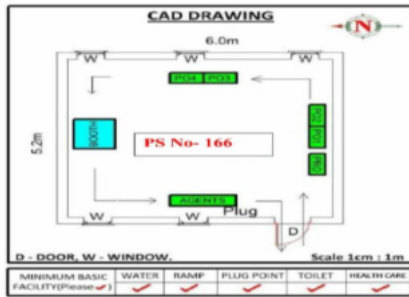

নির্বাচক নিবন্ধন আধিকারিকের স্বাক্ষর

Nazri Naksha

Google Map View

Polling Station Building Front View

Polling Station Front View

Cad View

Key MAP View

1 নাম : দাস রামকৃষ্ণ পিতার নাম : কুন্তিবাস বাড়ির নং : n0175 বয়স : 53 লিঙ্গ : পুরুষ ফটো উপলব্ধ	WB/14/097/459296	2 নাম : ফারহিন সুলতানা পিতার নাম : ফরিদ উদ্দিন মোল্যা বাড়ির নং : n0143 বয়স : 29 লিঙ্গ : মহিলা ফটো উপলব্ধ	IDR1484922	3 নাম : মুন্সায় দাস পিতার নাম : রামকৃষ্ণ দাস বাড়ির নং : n0175 বয়স : 28 লিঙ্গ : পুরুষ ফটো উপলব্ধ	IDR1484989
4 নাম : ফরিদউদ্দিন মোল্যা পিতার নাম : বাবুরদ্দিন মোল্যা বাড়ির নং : n0143 বয়স : 57 লিঙ্গ : পুরুষ ফটো উপলব্ধ	IDR1771062	5 নাম : জহিরউদ্দিন মোল্লা পিতার নাম : ফরিদউদ্দিন মোল্লা বাড়ির নং : n0143 বয়স : 35 লিঙ্গ : পুরুষ ফটো উপলব্ধ	IDR0850925	6 নাম : অয়ন কুমার দাস পিতার নাম : রামকৃষ্ণ দাস বাড়ির নং : এন0175 বয়স : 22 লিঙ্গ : পুরুষ ফটো উপলব্ধ	IDR2107852
7 নাম : সুমিত্রা মাইতি স্বামীর নাম : জয়েদব মাইতি বাড়ির নং : n0143 বয়স : 56 লিঙ্গ : মহিলা ফটো উপলব্ধ	WB/14/097/459363	8 নাম : পরিমল দাস পিতার নাম : অতুল চন্দ্র দাস বাড়ির নং : n0072 বয়স : 48 লিঙ্গ : পুরুষ ফটো উপলব্ধ	IDR0510917	9 নাম : অনামিকা দাস স্বামীর নাম : পরিমল দাস বাড়ির নং : n0072 বয়স : 41 লিঙ্গ : মহিলা ফটো উপলব্ধ	IDR0950378
10 নাম : শিবানী বাড়ই পিতার নাম : বিজয় বাড়ই বাড়ির নং : এন0090 বয়স : 32 লিঙ্গ : মহিলা ফটো উপলব্ধ	IDR1017151	11 নাম : সন্দ্যা অধিকারী স্বামীর নাম : ভরত অধিকারী বাড়ির নং : n0091 বয়স : 59 লিঙ্গ : মহিলা ফটো উপলব্ধ	LFH2395945	12 নাম : ভরত অধিকারী পিতার নাম : ফনী অধিকারী বাড়ির নং : n0091 বয়স : 69 লিঙ্গ : পুরুষ ফটো উপলব্ধ	LFH0807974
13 নাম : প্রকাশ অধিকারী পিতার নাম : ভরত অধিকারী বাড়ির নং : n0091 বয়স : 35 লিঙ্গ : পুরুষ ফটো উপলব্ধ	IDR1033588	14 নাম : জয়ন্তী অধিকারী স্বামীর নাম : বিকাশ অধিকারী বাড়ির নং : n0091 বয়স : 39 লিঙ্গ : মহিলা ফটো উপলব্ধ	IDR0950220	15 নাম : বিকাশ অধিকারী পিতার নাম : ভরত অধিকারী বাড়ির নং : n0091 বয়স : 49 লিঙ্গ : পুরুষ ফটো উপলব্ধ	LFH2395952
16 নাম : রীনা অধিকারী স্বামীর নাম : প্রকাশ অধিকারী বাড়ির নং : n0091 বয়স : 31 লিঙ্গ : মহিলা ফটো উপলব্ধ	IDR1581701	17 নাম : বিকি করন পিতার নাম : সুব্রত করন বাড়ির নং : n0001 বয়স : 28 লিঙ্গ : পুরুষ ফটো উপলব্ধ	IDR1581396	18 নাম : দিপিকা করণ পিতার নাম : শিবরাম করণ বাড়ির নং : এন0003 বয়স : 22 লিঙ্গ : মহিলা ফটো উপলব্ধ	IDR2113363
19 নাম : অমল কুমার করণ পিতার নাম : সুধীর চন্দ্র করণ বাড়ির নং : n0002 বয়স : 57 লিঙ্গ : পুরুষ ফটো উপলব্ধ	IDR1807734	20 নাম : টগরিকা করণ স্বামীর নাম : নিত্যানন্দ করণ বাড়ির নং : এন0002 বয়স : 22 লিঙ্গ : মহিলা ফটো উপলব্ধ	IDR2157006	21 নাম : সুমন করণ পিতার নাম : দেবব্রত করণ বাড়ির নং : এন0001 বয়স : 22 লিঙ্গ : পুরুষ ফটো উপলব্ধ	IDR2156156
22 নাম : সঞ্জু করন পিতার নাম : শ্যামল করন বাড়ির নং : এন0066 বয়স : 26 লিঙ্গ : পুরুষ ফটো উপলব্ধ	IDR1717362	23 নাম : রকি করণ পিতার নাম : সুব্রত করণ বাড়ির নং : এন0001 বয়স : 25 লিঙ্গ : পুরুষ ফটো উপলব্ধ	IDR1695063	24 নাম : রিয়া করণ স্বামীর নাম : বাপি করণ বাড়ির নং : এন0005 বয়স : 24 লিঙ্গ : মহিলা ফটো উপলব্ধ	IDR2200798
25 নাম : বিথীকা করন স্বামীর নাম : বাপ্পাদিতা করন বাড়ির নং : n0005 বয়স : 37 লিঙ্গ : মহিলা ফটো উপলব্ধ	IDR0950238	26 নাম : সোমা করণ স্বামীর নাম : শিবরাম করণ বাড়ির নং : n0003 বয়স : 43 লিঙ্গ : মহিলা ফটো উপলব্ধ	LFH2396042	27 নাম : শংকর করন পিতার নাম : ললিত করন বাড়ির নং : n0003 বয়স : 52 লিঙ্গ : পুরুষ ফটো উপলব্ধ	WB/14/097/459268
28 নাম : তরুবালা করন স্বামীর নাম : ললিত করন বাড়ির নং : n0003 বয়স : 78 লিঙ্গ : মহিলা ফটো উপলব্ধ	IDR2365567	29 নাম : ললিত করন পিতার নাম : হরিপদ করন বাড়ির নং : n0003 বয়স : 86 লিঙ্গ : পুরুষ ফটো উপলব্ধ	IDR2365591	30 নাম : নিত্যানন্দ করন পিতার নাম : নির্মলকুমার করন বাড়ির নং : n0002 বয়স : 37 লিঙ্গ : পুরুষ ফটো উপলব্ধ	IDR0950253