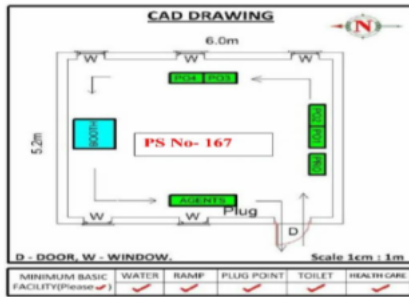

নির্বাচক নিবন্ধন আধিকারিকের স্বাক্ষর

Nazri Naksha

Google Map View

Polling Station Building Front View

Polling Station Front View

Cad View

Key MAP View

1 নাম : নুরজাহান বেওয়া স্বামীর নাম: গোলাম গাজী বাড়ির নং : n0181 বয়স : 70 লিঙ্গ : মহিলা	LFH1508373 ফটো উপলব্ধ	2 নাম : আরিফা বিবি মায়ের নাম: নুরজাহান বেওয়া বাড়ির নং : n0181 বয়স : 41 লিঙ্গ : মহিলা	IDR0708909 ফটো উপলব্ধ	3 নাম : খাদিজা বিবি মায়ের নাম: আলাউদ্দিন গাজী বাড়ির নং : n0182 বয়স : 48 লিঙ্গ : মহিলা	IDR0515247 ফটো উপলব্ধ
4 নাম : মনিরাবিবি স্বামীর নাম: হাফিজুল বাড়ির নং : n0133 বয়স : 49 লিঙ্গ : মহিলা	WB/14/097/462259 ফটো উপলব্ধ	5 নাম : বিবি মনোয়ারা স্বামীর নাম: হাফিজুল গাজী বাড়ির নং : n0125 বয়স : 51 লিঙ্গ : মহিলা	IDR1768787 ফটো উপলব্ধ	6 নাম : কারিমুল গাজী পিতার নাম: হাফিজুল গাজী বাড়ির নং : n0125 বয়স : 29 লিঙ্গ : পুরুষ	IDR1385228 ফটো উপলব্ধ
7 নাম : হাফিজুল গাজী পিতার নাম: গোলাম রহমান গাজী বাড়ির নং : n0125 বয়স : 66 লিঙ্গ : পুরুষ	WB/14/097/462423 ফটো উপলব্ধ	8 নাম : মাসকুরা বিবি স্বামীর নাম: খাদিমুল গাজী বাড়ির নং : n0181 বয়স : 26 লিঙ্গ : মহিলা	IDR1672963 ফটো উপলব্ধ	9 নাম : মনজিলা বিবি স্বামীর নাম: আমিরুল গাজী বাড়ির নং : n0133 বয়স : 38 লিঙ্গ : মহিলা	IDR1385137 ফটো উপলব্ধ
10 নাম : ত্রিদিব মণ্ডল পিতার নাম: সুশান্ত মণ্ডল বাড়ির নং : n0012 বয়স : 31 লিঙ্গ : পুরুষ	IDR1141183 ফটো উপলব্ধ	11 নাম : হাবিবুর ইসলাম গাজী পিতার নাম: হাফিজুর ইসলাম গাজী বাড়ির নং : n0133 বয়স : 27 লিঙ্গ : পুরুষ	IDR1665306 ফটো উপলব্ধ	12 নাম : সুশান্ত মন্ডল পিতার নাম: সুরেন্দ্র মন্ডল বাড়ির নং : n0012 বয়স : 54 লিঙ্গ : পুরুষ	IDR2314359 ফটো উপলব্ধ
13 নাম : সুলতা মন্ডল স্বামীর নাম: গোবিন্দ মন্ডল বাড়ির নং : n0012 বয়স : 49 লিঙ্গ : মহিলা	IDR2247229 ফটো উপলব্ধ	14 নাম : গোবিন্দ মন্ডল পিতার নাম: সুরেন্দ্র মন্ডল বাড়ির নং : n0012 বয়স : 59 লিঙ্গ : পুরুষ	IDR2247211 ফটো উপলব্ধ	15 নাম : আয়নদ্দিন গাজী পিতার নাম: গোলাম গাজী বাড়ির নং : n0181 বয়স : 31 লিঙ্গ : পুরুষ	IDR1141159 ফটো উপলব্ধ
16 নাম : বাহাউদ্দিন গাজী পিতার নাম: গোলাম গাজী বাড়ির নং : n0181 বয়স : 33 লিঙ্গ : পুরুষ	IDR1268267 ফটো উপলব্ধ	17 নাম : মহখাদিমুল গাজী মায়ের নাম: নুরজাহান বেওয়া বাড়ির নং : n0181 বয়স : 37 লিঙ্গ : পুরুষ	IDR0708925 ফটো উপলব্ধ	18 নাম : রহিমা বিবি স্বামীর নাম: মিজানুর গাজী বাড়ির নং : n0181 বয়স : 36 লিঙ্গ : মহিলা	IDR1268200 ফটো উপলব্ধ
19 নাম : কালিদাসী মন্ডল স্বামীর নাম: সুশান্ত মন্ডল বাড়ির নং : n0012 বয়স : 50 লিঙ্গ : মহিলা	IDR1829845 ফটো উপলব্ধ	20 নাম : মোঃ হামিদ মোল্লা পিতার নাম: ইজের মোল্লা বাড়ির নং : n0012 বয়স : 64 লিঙ্গ : পুরুষ	IDR1984400 ফটো উপলব্ধ	21 নাম : আঞ্জিলা বিবি স্বামীর নাম: হামিদ মোল্লা বাড়ির নং : n0184 বয়স : 49 লিঙ্গ : মহিলা	IDR1033984 ফটো উপলব্ধ
22 নাম : রুবিনা খাতুন স্বামীর নাম: বাহাউদ্দিন গাজী বাড়ির নং : 181 বয়স : 31 লিঙ্গ : মহিলা	IDR2052157 ফটো উপলব্ধ	23 নাম : মিজানুর গাজী মায়ের নাম: নুরজাহান বেওয়া বাড়ির নং : n0181 বয়স : 38 লিঙ্গ : পুরুষ	IDR0708917 ফটো উপলব্ধ	24 নাম : আমিরুল গাজী পিতার নাম: গোলেবর গাজী বাড়ির নং : n0133 বয়স : 50 লিঙ্গ : পুরুষ	LFH2398808 ফটো উপলব্ধ
25 নাম : ইমরান গাজী পিতার নাম: আমিরুল গাজী বাড়ির নং : এন0 বয়স : 22 লিঙ্গ : পুরুষ	IDR2116937 ফটো উপলব্ধ	26 নাম : সাদিদুল গাজী মায়ের নাম: আমিনা বিবি বাড়ির নং : এন0181 বয়স : 24 লিঙ্গ : পুরুষ	IDR2146736 ফটো উপলব্ধ	27 নাম : সুদেব মন্ডল পিতার নাম: গোবিন্দ মন্ডল বাড়ির নং : n0012 বয়স : 30 লিঙ্গ : পুরুষ	IDR1385160 ফটো উপলব্ধ
28 নাম : সঙ্গীতা মন্ডল পিতার নাম: মৃত সুভাষ মন্ডল বাড়ির নং : এন0012 বয়স : 25 লিঙ্গ : মহিলা	IDR1750785 ফটো উপলব্ধ	29 নাম : সুজয় মন্ডল পিতার নাম: গোবিন্দ মন্ডল বাড়ির নং : এন0012 বয়স : 28 লিঙ্গ : পুরুষ	IDR2201499 ফটো উপলব্ধ	30 নাম : রাজু মন্ডল পিতার নাম: সুশান্ত মন্ডল বাড়ির নং : এন0012 বয়স : 25 লিঙ্গ : পুরুষ	IDR2201168 ফটো উপলব্ধ