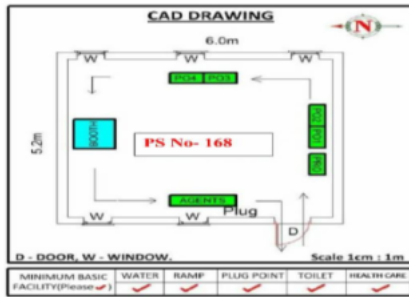

নির্বাচক নিবন্ধন আধিকারিকের স্বাক্ষর

Nazri Naksha

Google Map View

Polling Station Building Front View

Polling Station Front View

Cad View

Key MAP View

1 নাম : টুম্পা মন্ডল স্বামীর নাম: প্রশান্ত মন্ডল বাড়ির নং : n0057 বয়স : 35 লিঙ্গ : মহিলা	IDR0951939 ফটো উপলব্ধ	2 নাম : সাধবী মন্ডল স্বামীর নাম: জগদীশ মন্ডল বাড়ির নং : n0057 বয়স : 61 লিঙ্গ : মহিলা	WB/14/097/486136 ফটো উপলব্ধ	3 নাম : হেমন্ত মন্ডল পিতার নাম: জগদীশ মন্ডল বাড়ির নং : n0057 বয়স : 37 লিঙ্গ : পুরুষ	IDR0951921 ফটো উপলব্ধ
4 নাম : প্রশান্ত মন্ডল পিতার নাম: জগদীশ মন্ডল বাড়ির নং : n0057 বয়স : 41 লিঙ্গ : পুরুষ	LFH2414753 ফটো উপলব্ধ	5 নাম : জগদীশ মন্ডল পিতার নাম: নকুল মন্ডল বাড়ির নং : n0057 বয়স : 69 লিঙ্গ : পুরুষ	IDR1840891 ফটো উপলব্ধ	6 নাম : চন্দ্রিমা ভূইয়া(মন্ডল) স্বামীর নাম: হেমন্ত মন্ডল বাড়ির নং : নু বয়স : 31 লিঙ্গ : মহিলা	IDR1268820 ফটো উপলব্ধ
7 নাম : সুচিত্রা কয়াল স্বামীর নাম: তপন কয়াল বাড়ির নং : n0190 বয়স : 35 লিঙ্গ : মহিলা	LFH2545887 ফটো উপলব্ধ	8 নাম : সন্নাট কয়াল পিতার নাম: বিশ্বনাথ কয়াল বাড়ির নং : n0190 বয়স : 26 লিঙ্গ : পুরুষ	IDR1619139 ফটো উপলব্ধ	9 নাম : মালতী পাত্র(কয়াল) স্বামীর নাম: প্রসেন জিৎ কয়াল বাড়ির নং : n0190 বয়স : 27 লিঙ্গ : মহিলা	IDR1582238 ফটো উপলব্ধ
10 নাম : তপন কয়াল পিতার নাম: দুলাল চন্দ্র কয়াল বাড়ির নং : n0190 বয়স : 40 লিঙ্গ : পুরুষ	LFH2413904 ফটো উপলব্ধ	11 নাম : বিক্রম কয়াল পিতার নাম: বিশ্বনাথ কয়াল বাড়ির নং : এন0190 বয়স : 24 লিঙ্গ : পুরুষ	IDR2012110 ফটো উপলব্ধ	12 নাম : কালীপদ কয়াল পিতার নাম: দুলাল কয়াল বাড়ির নং : n0190 বয়স : 38 লিঙ্গ : পুরুষ	LFH2545861 ফটো উপলব্ধ
13 নাম : দুলাল কয়াল পিতার নাম: জীবন কয়াল বাড়ির নং : n0190 বয়স : 76 লিঙ্গ : পুরুষ	WB/14/097/486131 ফটো উপলব্ধ	14 নাম : রেনুকা কয়াল স্বামীর নাম: দুলাল কয়াল বাড়ির নং : n0190 বয়স : 67 লিঙ্গ : মহিলা	WB/14/097/486301 ফটো উপলব্ধ	15 নাম : বিশ্বনাথ কয়াল পিতার নাম: দুলাল কয়াল বাড়ির নং : n0190 বয়স : 51 লিঙ্গ : পুরুষ	LFH0854174 ফটো উপলব্ধ
16 নাম : ফুলেশ্বরী কয়াল স্বামীর নাম: বিশ্বনাথ কয়াল বাড়ির নং : n0190 বয়স : 44 লিঙ্গ : মহিলা	LFH2545879 ফটো উপলব্ধ	17 নাম : মমতা কয়াল পিতার নাম: দুলাল কয়াল বাড়ির নং : n0190 বয়স : 32 লিঙ্গ : মহিলা	IDR1269174 ফটো উপলব্ধ	18 নাম : লিপিকা পাত্র কয়াল স্বামীর নাম: সন্নাট কয়াল বাড়ির নং : চৈতল বয়স : 21 লিঙ্গ : মহিলা	IDR2307684 ফটো উপলব্ধ
19 নাম : শান্তনা করন স্বামীর নাম: অসিত করন বাড়ির নং : n0029 বয়স : 39 লিঙ্গ : মহিলা	IDR1034255 ফটো উপলব্ধ	20 নাম : সুধীরা কুমার পাত্র পিতার নাম: ভবসিদ্ধ পাত্র বাড়ির নং : n0029 বয়স : 42 লিঙ্গ : পুরুষ	IDR0951673 ফটো উপলব্ধ	21 নাম : অমিত করন পিতার নাম: ফনিভূষণ করন বাড়ির নং : n0029 বয়স : 36 লিঙ্গ : পুরুষ	IDR0520254 ফটো উপলব্ধ
22 নাম : জ্যোৎস্না(দাস) করন স্বামীর নাম: অসিত করন বাড়ির নং : n0029 বয়স : 39 লিঙ্গ : মহিলা	IDR0951665 ফটো উপলব্ধ	23 নাম : অসিত করন পিতার নাম: ফনিভূষণ করন বাড়ির নং : n0029 বয়স : 52 লিঙ্গ : পুরুষ	IDR1781517 ফটো উপলব্ধ	24 নাম : নিবেদিতা করণ স্বামীর নাম: অজিত করন বাড়ির নং : n0029 বয়স : 44 লিঙ্গ : মহিলা	LFH2083202 ফটো উপলব্ধ
25 নাম : অজিত করন পিতার নাম: ফনিভূষণ করন বাড়ির নং : n0029 বয়স : 52 লিঙ্গ : পুরুষ	IDR2311330 ফটো উপলব্ধ	26 নাম : দুর্গামণি করণ স্বামীর নাম: ফনিভূষণ করন বাড়ির নং : n0029 বয়স : 70 লিঙ্গ : মহিলা	IDR1769108 ফটো উপলব্ধ	27 নাম : গীতা পাত্র স্বামীর নাম: সুধীরা কুমার পাত্র বাড়ির নং : n0029 বয়স : 41 লিঙ্গ : মহিলা	IDR0951681 ফটো উপলব্ধ
28 নাম : তিয়াসা দাস পাত্র স্বামীর নাম: পতিরাম পাত্র বাড়ির নং : n0029 বয়স : 23 লিঙ্গ : মহিলা	IDR2014983 ফটো উপলব্ধ	29 নাম : অসীম করণ পিতার নাম: ফনিভূষণ করন বাড়ির নং : n0029 বয়স : 42 লিঙ্গ : পুরুষ	LFH2083210 ফটো উপলব্ধ	30 নাম : পতিরাম পাত্র পিতার নাম: সুধীরা কুমার পাত্র বাড়ির নং : n0029 বয়স : 24 লিঙ্গ : পুরুষ	IDR1993930 ফটো উপলব্ধ