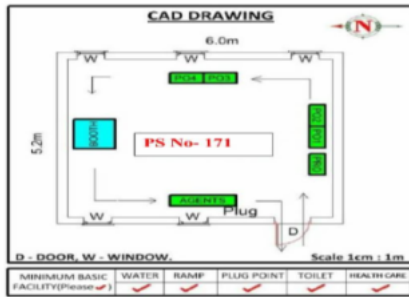

নির্বাচক নিবন্ধন আধিকারিকের স্বাক্ষর

Nazri Naksha

Google Map View

Polling Station Building Front View

Polling Station Front View

Cad View

Key MAP View

1 নাম : আব্দুল হামিদ মোল্যা পিতার নাম: নেছার আলি মোল্যা বাড়ির নং : n0001 বয়স : 68 লিঙ্গ : পুরুষ	IDR1793769 ফটো উপলব্ধ	2 নাম : খাদিজা বিবি স্বামীর নাম: আব্দুল হামিদ মোল্যা বাড়ির নং : n0001 বয়স : 58 লিঙ্গ : মহিলা	IDR1793793 ফটো উপলব্ধ	3 নাম : রেজাউল ইসলাম মোল্যা পিতার নাম: আব্দুল হামিদ মোল্যা বাড়ির নং : n0001 বয়স : 35 লিঙ্গ : পুরুষ	IDR0953828 ফটো উপলব্ধ
4 নাম : রেশমা বিবি স্বামীর নাম: রেজাউল ইসলাম মোল্যা বাড়ির নং : n0001 বয়স : 32 লিঙ্গ : মহিলা	IDR1386887 ফটো উপলব্ধ	5 নাম : মোতালেব মোল্যা পিতার নাম: নেছার আলি মোল্যা বাড়ির নং : n0002 বয়স : 63 লিঙ্গ : পুরুষ	IDR1793736 ফটো উপলব্ধ	6 নাম : তুহিনা বিবি স্বামীর নাম: মোতালেব মোল্যা বাড়ির নং : n0002 বয়স : 50 লিঙ্গ : মহিলা	LFH0824185 ফটো উপলব্ধ
7 নাম : আসাবুদ্দিন মোল্যা পিতার নাম: মজিত আলি মোল্যা বাড়ির নং : n0005 বয়স : 32 লিঙ্গ : পুরুষ	IDR1386952 ফটো উপলব্ধ	8 নাম : আলাউদ্দিন মোল্লা পিতার নাম: মজিত আলি মোল্লা বাড়ির নং : n0005 বয়স : 40 লিঙ্গ : পুরুষ	LFH2816981 ফটো উপলব্ধ	9 নাম : রেহেনা বিবি স্বামীর নাম: সাইজান মোল্লা বাড়ির নং : n0043 বয়স : 39 লিঙ্গ : মহিলা	LFH2817120 ফটো উপলব্ধ
10 নাম : শিবচরন সরদার পিতার নাম: যোগিন্দ্র সরদার বাড়ির নং : n0112 বয়স : 58 লিঙ্গ : পুরুষ	LFH1519966 ফটো উপলব্ধ	11 নাম : কেশব সরদার পিতার নাম: শিবচরন সরদার বাড়ির নং : n0112 বয়স : 38 লিঙ্গ : পুরুষ	IDR0954420 ফটো উপলব্ধ	12 নাম : রুপালী সরদার স্বামীর নাম: কেশব সরদার বাড়ির নং : 0112 বয়স : 36 লিঙ্গ : মহিলা	IDR1270347 ফটো উপলব্ধ
13 নাম : স্বয়ম্বর সরদার পিতার নাম: কুশো সরদার বাড়ির নং : n0112 বয়স : 65 লিঙ্গ : পুরুষ	IDR1850171 ফটো উপলব্ধ	14 নাম : প্রশান্ত সরদার পিতার নাম: শিবচরন সরদার বাড়ির নং : n0112 বয়স : 31 লিঙ্গ : পুরুষ	IDR1386614 ফটো উপলব্ধ	15 নাম : কিশোর সরদার পিতার নাম: শিবচরন সরদার বাড়ির নং : n0112 বয়স : 39 লিঙ্গ : পুরুষ	IDR0531707 ফটো উপলব্ধ
16 নাম : আমিরুল মোল্যা পিতার নাম: মোতালেব মোল্যা বাড়ির নং : n0002 বয়স : 30 লিঙ্গ : পুরুষ	IDR1486943 ফটো উপলব্ধ	17 নাম : মজিত আলি মোলা পিতার নাম: মামিন আলি মোল্যা বাড়ির নং : n0005 বয়স : 66 লিঙ্গ : পুরুষ	IDR1799345 ফটো উপলব্ধ	18 নাম : বিলকিস খাতুন স্বামীর নাম: মিজানুর মোল্যা বাড়ির নং : N0001 বয়স : 26 লিঙ্গ : মহিলা	IDR1994326 ফটো উপলব্ধ
19 নাম : নুরজাহান খাতুন পিতার নাম: নুরইসলাম মোল্যা বাড়ির নং : এন 0043 বয়স : 34 লিঙ্গ : মহিলা	IDR1265131 ফটো উপলব্ধ	20 নাম : ওহাব আলি মোল্যা পিতার নাম: জবেদালী মোল্যা বাড়ির নং : n0043 বয়স : 41 লিঙ্গ : পুরুষ	IDR0953893 ফটো উপলব্ধ	21 নাম : মর্জিনা বিবি স্বামীর নাম: সাহাজান মোল্যা বাড়ির নং : n0043 বয়স : 37 লিঙ্গ : মহিলা	IDR0530584 ফটো উপলব্ধ
22 নাম : সাহাজান মোল্যা পিতার নাম: বাদশা মোল্যা বাড়ির নং : n0043 বয়স : 61 লিঙ্গ : পুরুষ	LFH1506500 ফটো উপলব্ধ	23 নাম : ফুলজান বিবি মায়ের নাম: সুইদা বিবি বাড়ির নং : n0043 বয়স : 71 লিঙ্গ : মহিলা	LFH2403202 ফটো উপলব্ধ	24 নাম : মো কুতুবুদ্দিন মোল্যা মায়ের নাম: মুক্তা বিবি মোল্যা বাড়ির নং : n0021 বয়স : 37 লিঙ্গ : পুরুষ	IDR0953885 ফটো উপলব্ধ
25 নাম : মর্জিনা বিবি স্বামীর নাম: রুহুল আমিন মোল্যা বাড়ির নং : n0021 বয়স : 39 লিঙ্গ : মহিলা	IDR0530543 ফটো উপলব্ধ	26 নাম : ছাবিনা বিবি স্বামীর নাম: আলাউদ্দিন মোল্যা বাড়ির নং : N0005 বয়স : 36 লিঙ্গ : মহিলা	IDR1142603 ফটো উপলব্ধ	27 নাম : সালাউদ্দিন মোল্যা পিতার নাম: মজিত আলি মোল্যা বাড়ির নং : n0005 বয়স : 38 লিঙ্গ : পুরুষ	IDR0953737 ফটো উপলব্ধ
28 নাম : মিজানুর মোল্যা পিতার নাম: আব্দুল হামিদ মোল্যা বাড়ির নং : n0001 বয়স : 34 লিঙ্গ : পুরুষ	IDR1035146 ফটো উপলব্ধ	29 নাম : আখেরাতুন বিবি স্বামীর নাম: খোকন মোল্যা বাড়ির নং : n0001 বয়স : 31 লিঙ্গ : মহিলা	IDR1386879 ফটো উপলব্ধ	30 নাম : খোকন মোল্যা পিতার নাম: আব্দুল হামিদ মোল্যা বাড়ির নং : n0001 বয়স : 36 লিঙ্গ : পুরুষ	IDR1386895 ফটো উপলব্ধ