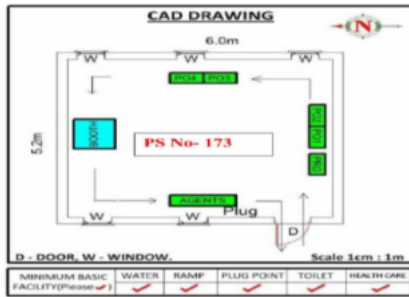

নির্বাচক নিবন্ধন আধিকারিকের স্বাক্ষর

Nazri Naksha

Google Map View

Polling Station Building Front View

Polling Station Front View

Cad View

Key MAP View

বিধানসভা নির্বাচনক্ষেত্রের নং, নাম : 122-মিনাখা
ভাগ নং, নাম : 1-পশ্চিম আখড়াতলা(পূর্বাংশ)