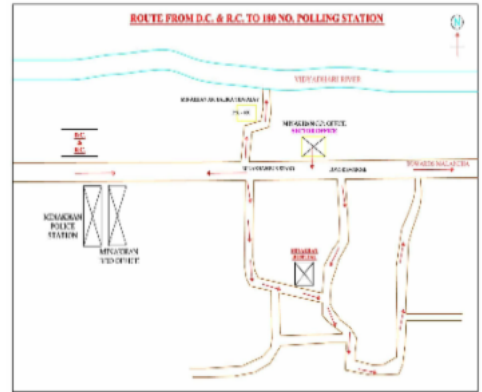

Key MAP View