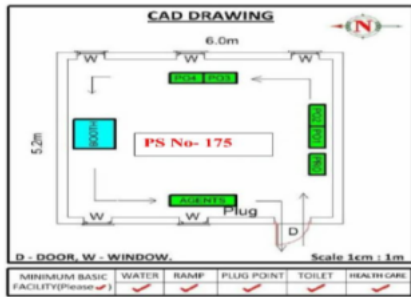

নির্বাচক নিবন্ধন আধিকারিকের স্বাক্ষর

Nazri Naksha

Google Map View

Polling Station Building Front View

Polling Station Front View

Cad View

Key MAP View

বিধানসভা নির্বাচনক্ষেত্রের নং, নাম : 122-মিনাখা  
ভাগ নং, নাম : 1-মিনাখা দক্ষিণ