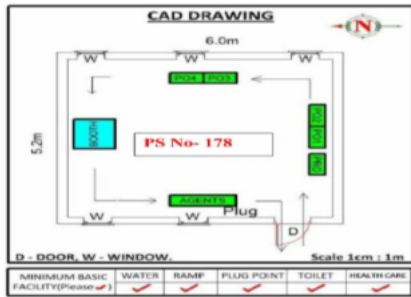

নির্বাচক নিবন্ধন আধিকারিকের স্বাক্ষর

Nazri Naksha

Google Map View

Polling Station Building Front View

Polling Station Front View

Cad View

Key MAP View

বিধানসভা নির্বাচনক্ষেত্রের নং, নাম : 122-মিনাখা
ভাগ নং, নাম : 1-উত্তর বগিরছলা