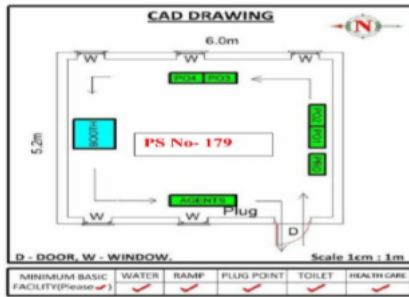

নির্বাচক নিবন্ধন আধিকারিকের স্বাক্ষর

Nazri Naksha

Google Map View

Polling Station Building Front View

Polling Station Front View

Cad View

Key MAP View

1	LFH1452085	ফটো উপলব্ধ	2	LFH1452093	ফটো উপলব্ধ	3	IDR0557421	ফটো উপলব্ধ
নাম : হারান আলি মাঝি পিতার নাম: দিদার বক্স মাঝী বাড়ির নং : n0024 বয়স : 47 লিঙ্গ : পুরুষ			নাম : তাছলী বিবি স্বামীর নাম: হারান আলি মাঝী বাড়ির নং : n0024 বয়স : 40 লিঙ্গ : মহিলা			নাম : আলাউদ্দিন মাঝি পিতার নাম: দিদার বক্স মাঝি বাড়ির নং : n0024 বয়স : 36 লিঙ্গ : পুরুষ		
4	IDR1388982	ফটো উপলব্ধ	5	IDR1490499	ফটো উপলব্ধ	6	LFH2675510	ফটো উপলব্ধ
নাম : রজিনা বিবি স্বামীর নাম: আলিউদ্দিন মাঝি বাড়ির নং : n0024 বয়স : 31 লিঙ্গ : মহিলা			নাম : সেরিনা খাতুন পিতার নাম: সফিক খান বাড়ির নং : n0019 বয়স : 28 লিঙ্গ : মহিলা			নাম : ছকিনা বিবি স্বামীর নাম: সফিক খান বাড়ির নং : n0019 বয়স : 43 লিঙ্গ : মহিলা		
7	LFH2675635	ফটো উপলব্ধ	8	IDR2116598	ফটো উপলব্ধ	9	NVY0652602	ফটো উপলব্ধ
নাম : সেরিনা ইয়াসমিন স্বামীর নাম: জিয়ারুল হক বাড়ির নং : n0170 বয়স : 56 লিঙ্গ : মহিলা			নাম : হাসান খান পিতার নাম: সফিক খান বাড়ির নং : এন0019 বয়স : 23 লিঙ্গ : পুরুষ			নাম : রোজিনা বিবি স্বামীর নাম: সাবির আলি জমাদার বাড়ির নং : n0019 বয়স : 37 লিঙ্গ : মহিলা		
10	LFH2675627	ফটো উপলব্ধ	11	IDR1711936	ফটো উপলব্ধ	12	LFH2436491	ফটো উপলব্ধ
নাম : জিয়ারুল হক পিতার নাম: মোঃ আছির আলি মোল্যা বাড়ির নং : n0170 বয়স : 61 লিঙ্গ : পুরুষ			নাম : সুরাজ মাঝি পিতার নাম: হিরন মাজি বাড়ির নং : n0024 বয়স : 25 লিঙ্গ : পুরুষ			নাম : মোঃ আসরাফুল আলম মোল্যা পিতার নাম: আব্দুল অলিল মোল্যা বাড়ির নং : এন0109 বয়স : 40 লিঙ্গ : পুরুষ		
13	LFH2663854	ফটো উপলব্ধ	14	IDR1388925	ফটো উপলব্ধ	15	LFH0924753	ফটো উপলব্ধ
নাম : আসপিয়া বিবি স্বামীর নাম: আব্দুল অলিল মেমল্যা বাড়ির নং : 109 বয়স : 74 লিঙ্গ : মহিলা			নাম : রত্না দাস অধিকারী স্বামীর নাম: প্রসেনজিৎ অধিকারী বাড়ির নং : n0009 বয়স : 31 লিঙ্গ : মহিলা			নাম : শংকর অধিকারী পিতার নাম: নরেন্দ্রনাথ অধিকারী বাড়ির নং : n0117 বয়স : 59 লিঙ্গ : পুরুষ		
16	LFH2549640	ফটো উপলব্ধ	17	LFH2822070	ফটো উপলব্ধ	18	LFH2549632	ফটো উপলব্ধ
নাম : সুব্রত অধিকারী পিতার নাম: সন্ন্যাসী অধিকারী বাড়ির নং : n0115 বয়স : 44 লিঙ্গ : পুরুষ			নাম : বাপ্পা অধিকারী পিতার নাম: শঙ্কর অধিকারী বাড়ির নং : N/0121 বয়স : 36 লিঙ্গ : পুরুষ			নাম : নান্টু ওরাও পিতার নাম: বৃন্দু ওরাও বাড়ির নং : n0008 বয়স : 44 লিঙ্গ : পুরুষ		
19	LFH2108017	ফটো উপলব্ধ	20	LFH2675528	ফটো উপলব্ধ	21	IDR1584663	ফটো উপলব্ধ
নাম : সঞ্জয় অধিকারী পিতার নাম: বংশীধর অধিকারী বাড়ির নং : চক আহমাদপুর বয়স : 42 লিঙ্গ : পুরুষ			নাম : কৌশিক অধিকারী পিতার নাম: বংশী অধিকারী বাড়ির নং : চক আহমাদপুর বয়স : 46 লিঙ্গ : পুরুষ			নাম : করবী অধিকারী স্বামীর নাম: বাপ্পা অধিকারী বাড়ির নং : n0117 বয়স : 27 লিঙ্গ : মহিলা		
22	IDR1145564	ফটো উপলব্ধ	23	LFH2107993	ফটো উপলব্ধ	24	IDR0710764	ফটো উপলব্ধ
নাম : দিপু অধিকারী স্বামীর নাম: আশিষ অধিকারী বাড়ির নং : n0003 বয়স : 34 লিঙ্গ : মহিলা			নাম : আশীষ অধিকারী পিতার নাম: শঙ্কর অধিকারী বাড়ির নং : n0003 বয়স : 44 লিঙ্গ : পুরুষ			নাম : ছন্দা অধিকারী স্বামীর নাম: রাজ অধিকারী বাড়ির নং : n0003 বয়স : 37 লিঙ্গ : মহিলা		
25	LFH2107985	ফটো উপলব্ধ	26	IDR1037084	ফটো উপলব্ধ	27	IDR1275312	ফটো উপলব্ধ
নাম : রাজ অধিকারী পিতার নাম: শংকর অধিকারী বাড়ির নং : n0003 বয়স : 43 লিঙ্গ : পুরুষ			নাম : মৃত্যুঞ্জয় অধিকারী পিতার নাম: বংশী অধিকারী বাড়ির নং : n0002 বয়স : 33 লিঙ্গ : পুরুষ			নাম : অসীমা অধিকারী স্বামীর নাম: কৌশিক অধিকারী বাড়ির নং : n0002 বয়স : 37 লিঙ্গ : মহিলা		
28	LFH1187616	ফটো উপলব্ধ	29	LFH0924670	ফটো উপলব্ধ	30	LFH0924480	ফটো উপলব্ধ
নাম : মমতা অধিকারী স্বামীর নাম: বসুদেব অধিকারী বাড়ির নং : n0076 বয়স : 49 লিঙ্গ : মহিলা			নাম : বসুদেব অধিকারী পিতার নাম: ধনঞ্জয় অধিকারী বাড়ির নং : n0076 বয়স : 58 লিঙ্গ : পুরুষ			নাম : আল্পনা অধিকারী স্বামীর নাম: শ্যামল অধিকারী বাড়ির নং : n0012 বয়স : 51 লিঙ্গ : মহিলা		