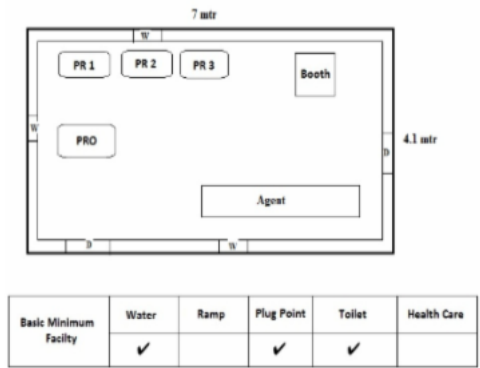

নির্বাচক নিবন্ধন আধিকারিকের স্বাক্ষর

Nazri Naksha

Google Map View

Polling Station Building Front View

Polling Station Front View

Cad View

Key MAP View

1 নাম : আসরাফ মাঝি পিতার নাম: জিয়াদ মাঝি বাড়ির নং : n0070 বয়স : 63 লিঙ্গ : পুরুষ	IDR2371383 ফটো উপলব্ধ	2 নাম : মকিদ মাঝি পিতার নাম: আসরাফ মাঝি বাড়ির নং : n0070 বয়স : 36 লিঙ্গ : পুরুষ	IDR0728238 ফটো উপলব্ধ	3 নাম : হালিমা বিবি স্বামীর নাম: জমাত আলি মাঝি বাড়ির নং : n0026 বয়স : 32 লিঙ্গ : মহিলা	IDR0977660 ফটো উপলব্ধ
4 নাম : জমাত আলী মাঝি পিতার নাম: আমির আলি মাঝি বাড়ির নং : n0026 বয়স : 39 লিঙ্গ : পুরুষ	LFH2769495 ফটো উপলব্ধ	5 নাম : মেহেরজান বিবি স্বামীর নাম: সামাদ বাড়ির নং : n0026 বয়স : 64 লিঙ্গ : মহিলা	WB/14/097/009066 ফটো উপলব্ধ	6 নাম : অলোয়া বিবি পিতার নাম: ফকির মাঝি বাড়ির নং : n0080 বয়স : 63 লিঙ্গ : মহিলা	LFH0025858 ফটো উপলব্ধ
7 নাম : আমেনা বিবি স্বামীর নাম: কাদের মোল্যা বাড়ির নং : n0162 বয়স : 35 লিঙ্গ : মহিলা	IDR0726901 ফটো উপলব্ধ	8 নাম : কামারুজ্জামান মোল্যা পিতার নাম: আব্দুল ওহাব মোল্যা বাড়ির নং : N0002 বয়স : 34 লিঙ্গ : পুরুষ	IDR1068824 ফটো উপলব্ধ	9 নাম : ফিরোজ আলি পিতার নাম: ছোবাহান আলি বাড়ির নং : n0002 বয়স : 32 লিঙ্গ : পুরুষ	IDR0977678 ফটো উপলব্ধ
10 নাম : মেকাইল মাঝি পিতার নাম: আসরাফ মাঝি বাড়ির নং : 0070 বয়স : 33 লিঙ্গ : পুরুষ	IDR1174127 ফটো উপলব্ধ	11 নাম : সাজেত মাঝি পিতার নাম: আসরাফ মাঝি বাড়ির নং : 0070 বয়স : 31 লিঙ্গ : পুরুষ	IDR1174101 ফটো উপলব্ধ	12 নাম : দোলেহার বিবি স্বামীর নাম: আসরাফ মাঝি বাড়ির নং : n0070 বয়স : 60 লিঙ্গ : মহিলা	IDR2371375 ফটো উপলব্ধ
13 নাম : সাকিলা খাতুন মায়ের নাম: নুরজাহান মাঝি বাড়ির নং : n0070 বয়স : 40 লিঙ্গ : মহিলা	IDR0893776 ফটো উপলব্ধ	14 নাম : আকিলা খাতুন বিবি স্বামীর নাম: খোকন মাঝি বাড়ির নং : n0070 বয়স : 39 লিঙ্গ : মহিলা	IDR0728246 ফটো উপলব্ধ	15 নাম : খোকন মাঝি মায়ের নাম: নুরজাহান বিবি বাড়ির নং : n0070 বয়স : 37 লিঙ্গ : পুরুষ	IDR0004358 ফটো উপলব্ধ
16 নাম : মোঃ বাপী মাঝি পিতার নাম: কালু মাঝি বাড়ির নং : n0070 বয়স : 31 লিঙ্গ : পুরুষ	IDR1323245 ফটো উপলব্ধ	17 নাম : ইসারন বিবি স্বামীর নাম: ফয়জুল মোল্যা বাড়ির নং : n0115 বয়স : 65 লিঙ্গ : মহিলা	IDR0893800 ফটো উপলব্ধ	18 নাম : রোমজান মোল্যা পিতার নাম: ফরিজুল মোল্যা বাড়ির নং : n0126 বয়স : 28 লিঙ্গ : পুরুষ	IDR1412840 ফটো উপলব্ধ
19 নাম : ফরিজুল মোল্যা পিতার নাম: আবু তালেব মোল্লা বাড়ির নং : 01260126 বয়স : 50 লিঙ্গ : পুরুষ	LFH1410737 ফটো উপলব্ধ	20 নাম : মুসলিমা বিবি স্বামীর নাম: রবিউল ইসলাম বাড়ির নং : n0174 বয়স : 41 লিঙ্গ : মহিলা	IDR0727099 ফটো উপলব্ধ	21 নাম : রবিউল ইসলাম পিতার নাম: আনার আলি মোল্লা বাড়ির নং : n0175 বয়স : 48 লিঙ্গ : পুরুষ	LFH1412469 ফটো উপলব্ধ
22 নাম : ফিরুজা বিবি স্বামীর নাম: সওগাত মোল্যা বাড়ির নং : n0172 বয়স : 35 লিঙ্গ : মহিলা	IDR1531821 ফটো উপলব্ধ	23 নাম : ছায়মা খাতুন স্বামীর নাম: মেকাইল মাঝি বাড়ির নং : n0070 বয়স : 28 লিঙ্গ : মহিলা	IDR1531789 ফটো উপলব্ধ	24 নাম : সাহাজান আলি পিতার নাম: সোবাহান আলি বাড়ির নং : n0002 বয়স : 28 লিঙ্গ : পুরুষ	IDR1412527 ফটো উপলব্ধ
25 নাম : মনোয়ারা বিবি স্বামীর নাম: ফরিজুল মোল্যা বাড়ির নং : n0115 বয়স : 40 লিঙ্গ : মহিলা	LFH2220481 ফটো উপলব্ধ	26 নাম : জোহরা বিবি মায়ের নাম: অলোয়া বিবি বাড়ির নং : n0080 বয়স : 40 লিঙ্গ : মহিলা	IDR0893677 ফটো উপলব্ধ	27 নাম : মাজেত মাঝি পিতার নাম: আসরাফ মাঝি বাড়ির নং : n0070 বয়স : 25 লিঙ্গ : পুরুষ	IDR1944313 ফটো উপলব্ধ
28 নাম : রসিদা খাতুন স্বামীর নাম: মফিজুল মোল্লা বাড়ির নং : n0173 বয়স : 26 লিঙ্গ : মহিলা	IDR1938802 ফটো উপলব্ধ	29 নাম : সফিকুল মোল্যা পিতার নাম: আমির আলি মোল্লা বাড়ির নং : n0161 বয়স : 39 লিঙ্গ : পুরুষ	IDR0727115 ফটো উপলব্ধ	30 নাম : খাদিজা বিবি স্বামীর নাম: জুমান মোল্লা বাড়ির নং : n0127 বয়স : 50 লিঙ্গ : মহিলা	LFH1410232 ফটো উপলব্ধ