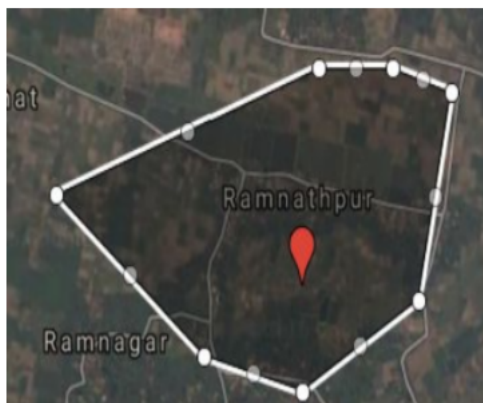

নির্বাচক নিবন্ধন আধিকারিকের স্বাক্ষর

Nazri Naksha

Google Map View

Polling Station Building Front View

Polling Station Front View

Cad View

Key MAP View

1 নাম : আজমিরা বিবি স্বামীর নাম : হয়দার আলি মোল্যা বাড়ির নং : n0158 বয়স : 35 লিঙ্গ : মহিলা	IDR0773184 ফটো উপলব্ধ	2 নাম : মুসলিমা বিবি স্বামীর নাম : ওমর ফারুক মোল্যা বাড়ির নং : n0016 বয়স : 36 লিঙ্গ : মহিলা	IDR0745901 ফটো উপলব্ধ	3 নাম : মোঃ সাইফুল্লা মোল্যা পিতার নাম : হাবিবুল্লা মোল্যা বাড়ির নং : n0016 বয়স : 38 লিঙ্গ : পুরুষ	IDR0900118 ফটো উপলব্ধ
4 নাম : সাল্লানুর বিবি স্বামীর নাম : জব্বার আলি মল্লিক বাড়ির নং : n0016 বয়স : 41 লিঙ্গ : মহিলা	IDR0745893 ফটো উপলব্ধ	5 নাম : ওমর ফারুক মোল্যা পিতার নাম : হাবিবুল্লাহ মোল্যা বাড়ির নং : n0016 বয়স : 42 লিঙ্গ : পুরুষ	LFH2602407 ফটো উপলব্ধ	6 নাম : ছায়মা বিবি স্বামীর নাম : সাজ্জাত মোল্যা বাড়ির নং : n0140 বয়স : 36 লিঙ্গ : মহিলা	IDR0746677 ফটো উপলব্ধ
7 নাম : জেসমিনা বিবি স্বামীর নাম : আরাবুল মোল্যা বাড়ির নং : n0138 বয়স : 37 লিঙ্গ : মহিলা	IDR0746651 ফটো উপলব্ধ	8 নাম : বাহাউদ্দিন মোল্যা পিতার নাম : আজিত আলি মোল্যা বাড়ির নং : n0150 বয়স : 33 লিঙ্গ : পুরুষ	IDR1330240 ফটো উপলব্ধ	9 নাম : আজিত আলি পিতার নাম : আকবর আলি মোল্যা বাড়ির নং : n0150 বয়স : 75 লিঙ্গ : পুরুষ	IDR1787274 ফটো উপলব্ধ
10 নাম : মাজিদা বিবি স্বামীর নাম : মুছারাত বাড়ির নং : n0148 বয়স : 65 লিঙ্গ : মহিলা	WB/14/097/030263 ফটো উপলব্ধ	11 নাম : আমেনা বিবি পিতার নাম : মুছারাত বাড়ির নং : n0149 বয়স : 48 লিঙ্গ : মহিলা	WB/14/097/030175 ফটো উপলব্ধ	12 নাম : রিয়াজুল ইসলাম পিতার নাম : আব্দুর রউফ বাড়ির নং : n0152 বয়স : 42 লিঙ্গ : পুরুষ	LFH2515542 ফটো উপলব্ধ
13 নাম : মাসকুরা বিবি স্বামীর নাম : রিয়াজুল ইসলাম বাড়ির নং : n0157 বয়স : 40 লিঙ্গ : মহিলা	LFH2711190 ফটো উপলব্ধ	14 নাম : সাইফুদ্দিন আহমেদ পিতার নাম : মোম্নাফ আলি বাড়ির নং : 109 বয়স : 50 লিঙ্গ : পুরুষ	LFH0063503 ফটো উপলব্ধ	15 নাম : আকিদা খাতুন স্বামীর নাম : সাইফুদ্দিন আহমেদ বাড়ির নং : 109 বয়স : 35 লিঙ্গ : মহিলা	IDR1330653 ফটো উপলব্ধ
16 নাম : মহাম্মাদ মোম্নাফ আলি পিতার নাম : মহাম্মাদ আব্বাস আলি বাড়ির নং : n0107 বয়স : 72 লিঙ্গ : পুরুষ	LFH1537257 ফটো উপলব্ধ	17 নাম : সাহাবুদ্দিন আহমেদ পিতার নাম : মোম্নাফ আলি বাড়ির নং : n0107 বয়স : 47 লিঙ্গ : পুরুষ	IDR1846567 ফটো উপলব্ধ	18 নাম : ফরিদা বিবি স্বামীর নাম : সাহাবুদ্দিন আহমেদ বাড়ির নং : n0107 বয়স : 41 লিঙ্গ : মহিলা	LFH1537752 ফটো উপলব্ধ
19 নাম : নারগিস সুলতানা স্বামীর নাম : সামসুদ্দিন আহমেদ বাড়ির নং : n0107 বয়স : 32 লিঙ্গ : মহিলা	IDR1420827 ফটো উপলব্ধ	20 নাম : মমতাজ বিবি স্বামীর নাম : ছামচুরদোহা মোল্যা বাড়ির নং : n0016 বয়স : 51 লিঙ্গ : মহিলা	IDR1878180 ফটো উপলব্ধ	21 নাম : রুমা খাতুন বিবি স্বামীর নাম : বাহাউদ্দিন মোল্যা বাড়ির নং : n0150 বয়স : 31 লিঙ্গ : মহিলা	IDR1421023 ফটো উপলব্ধ
22 নাম : আমিরুল মোল্যা পিতার নাম : নুর মহম্মাদ মোল্যা বাড়ির নং : n0016 বয়স : 35 লিঙ্গ : পুরুষ	IDR0745919 ফটো উপলব্ধ	23 নাম : নুর মহম্মাদ মোল্যা পিতার নাম : ফজের আলি মোল্যা বাড়ির নং : n0016 বয়স : 57 লিঙ্গ : পুরুষ	IDR1889351 ফটো উপলব্ধ	24 নাম : সাবিনা খাতুন স্বামীর নাম : সরিফুল ইসলাম বাড়ির নং : n0016 বয়স : 31 লিঙ্গ : মহিলা	IDR1998129 ফটো উপলব্ধ
25 নাম : মোঃ নুরুল হুদা পিতার নাম : মোঃ হাবিবুল্লা বাড়ির নং : n0016 বয়স : 51 লিঙ্গ : পুরুষ	IDR1968825 ফটো উপলব্ধ	26 নাম : রাফিদা বিবি স্বামীর নাম : কুতুবউদ্দিন মোল্যা বাড়ির নং : n0155 বয়স : 37 লিঙ্গ : মহিলা	LFH2772440 ফটো উপলব্ধ	27 নাম : রকিয়া বিবি স্বামীর নাম : হাফিজুল মোল্ল্যা বাড়ির নং : n0163 বয়স : 36 লিঙ্গ : মহিলা	IDR1524438 ফটো উপলব্ধ
28 নাম : ফরিদা বিবি স্বামীর নাম : মোঃ নুরুল হুদা বাড়ির নং : n0016 বয়স : 50 লিঙ্গ : মহিলা	IDR1968809 ফটো উপলব্ধ	29 নাম : সামসুদ্দিন আহমেদ পিতার নাম : মোম্নাফ মোল্ল্যা বাড়ির নং : n0107 বয়স : 42 লিঙ্গ : পুরুষ	LFH1910843 ফটো উপলব্ধ	30 নাম : পাপিয়া খাতুন স্বামীর নাম : আমিরুল মোল্যা বাড়ির নং : N0016 বয়স : 26 লিঙ্গ : মহিলা	IDR2004091 ফটো উপলব্ধ