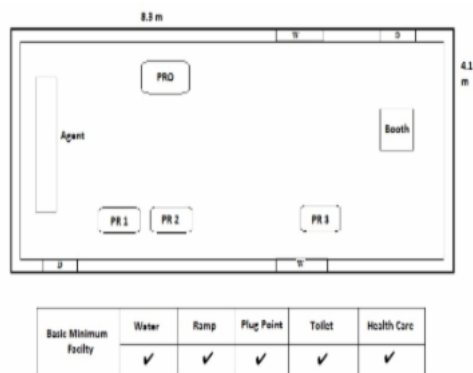

নির্বাচক নিবন্ধন আধিকারিকের স্বাক্ষর

Nazri Naksha

Google Map View

Polling Station Building Front View

Polling Station Front View

Cad View

Key MAP View

1 নাম : আজমিরা বিবি স্বামীর নাম : হয়দার আলি মোল্যা বাড়ির নং : n0158 বয়স : 35 লিঙ্গ : মহিলা	IDR0773184 ফটো উপলব্ধ	2 নাম : মুসলিমা বিবি স্বামীর নাম : ওমর ফারুক মোল্যা বাড়ির নং : n0016 বয়স : 36 লিঙ্গ : মহিলা	IDR0745901 ফটো উপলব্ধ	3 নাম : মোঃ সাইফুল্লা মোল্যা পিতার নাম : হাবিবুল্লা মোল্যা বাড়ির নং : n0016 বয়স : 38 লিঙ্গ : পুরুষ	IDR0900118 ফটো উপলব্ধ
4 নাম : সাল্লানুর বিবি স্বামীর নাম : জব্বার আলি মল্লিক বাড়ির নং : n0016 বয়স : 41 লিঙ্গ : মহিলা	IDR0745893 ফটো উপলব্ধ	5 নাম : ওমর ফারুক মোল্যা পিতার নাম : হাবিবুল্লাহ মোল্যা বাড়ির নং : n0016 বয়স : 42 লিঙ্গ : পুরুষ	LFH2602407 ফটো উপলব্ধ	6 নাম : ছায়মা বিবি স্বামীর নাম : সাজ্জাত মোল্যা বাড়ির নং : n0140 বয়স : 36 লিঙ্গ : মহিলা	IDR0746677 ফটো উপলব্ধ
7 নাম : জেসমিনা বিবি স্বামীর নাম : আরাবুল মোল্যা বাড়ির নং : n0138 বয়স : 37 লিঙ্গ : মহিলা	IDR0746651 ফটো উপলব্ধ	8 নাম : বাহাউদ্দিন মোল্যা পিতার নাম : আজিত আলি মোল্যা বাড়ির নং : n0150 বয়স : 33 লিঙ্গ : পুরুষ	IDR1330240 ফটো উপলব্ধ	9 নাম : আজিত আলি পিতার নাম : আকবর আলি মোল্যা বাড়ির নং : n0150 বয়স : 75 লিঙ্গ : পুরুষ	IDR1787274 ফটো উপলব্ধ
10 নাম : মাজিদা বিবি স্বামীর নাম : মুছারাত বাড়ির নং : n0148 বয়স : 65 লিঙ্গ : মহিলা	WB/14/097/030263 ফটো উপলব্ধ	11 নাম : আমেনা বিবি পিতার নাম : মুছারাত বাড়ির নং : n0149 বয়স : 48 লিঙ্গ : মহিলা	WB/14/097/030175 ফটো উপলব্ধ	12 নাম : রিয়াজুল ইসলাম পিতার নাম : আব্দুর রউফ বাড়ির নং : n0152 বয়স : 42 লিঙ্গ : পুরুষ	LFH2515542 ফটো উপলব্ধ
13 নাম : মাসকুরা বিবি স্বামীর নাম : রিয়াজুল ইসলাম বাড়ির নং : n0157 বয়স : 40 লিঙ্গ : মহিলা	LFH2711190 ফটো উপলব্ধ	14 নাম : সাইফুদ্দিন আহমেদ পিতার নাম : মোম্নাফ আলি বাড়ির নং : 109 বয়স : 50 লিঙ্গ : পুরুষ	LFH0063503 ফটো উপলব্ধ	15 নাম : আকিদা খাতুন স্বামীর নাম : সাইফুদ্দিন আহমেদ বাড়ির নং : 109 বয়স : 35 লিঙ্গ : মহিলা	IDR1330653 ফটো উপলব্ধ
16 নাম : মহাম্মাদ মোম্নাফ আলি পিতার নাম : মহাম্মাদ আব্বাস আলি বাড়ির নং : n0107 বয়স : 72 লিঙ্গ : পুরুষ	LFH1537257 ফটো উপলব্ধ	17 নাম : সাহাবুদ্দিন আহমেদ পিতার নাম : মোম্নাফ আলি বাড়ির নং : n0107 বয়স : 47 লিঙ্গ : পুরুষ	IDR1846567 ফটো উপলব্ধ	18 নাম : ফরিদা বিবি স্বামীর নাম : সাহাবুদ্দিন আহমেদ বাড়ির নং : n0107 বয়স : 41 লিঙ্গ : মহিলা	LFH1537752 ফটো উপলব্ধ
19 নাম : নারগিস সুলতানা স্বামীর নাম : সামসুদ্দিন আহমেদ বাড়ির নং : n0107 বয়স : 32 লিঙ্গ : মহিলা	IDR1420827 ফটো উপলব্ধ	20 নাম : মমতাজ বিবি স্বামীর নাম : ছামচুরদোহা মোল্যা বাড়ির নং : n0016 বয়স : 51 লিঙ্গ : মহিলা	IDR1878180 ফটো উপলব্ধ	21 নাম : রুমা খাতুন বিবি স্বামীর নাম : বাহাউদ্দিন মোল্যা বাড়ির নং : n0150 বয়স : 31 লিঙ্গ : মহিলা	IDR1421023 ফটো উপলব্ধ
22 নাম : আমিরুল মোল্যা পিতার নাম : নুর মহম্মাদ মোল্যা বাড়ির নং : n0016 বয়স : 35 লিঙ্গ : পুরুষ	IDR0745919 ফটো উপলব্ধ	23 নাম : নুর মহম্মাদ মোল্যা পিতার নাম : ফজের আলি মোল্যা বাড়ির নং : n0016 বয়স : 57 লিঙ্গ : পুরুষ	IDR1889351 ফটো উপলব্ধ	24 নাম : সাবিনা খাতুন স্বামীর নাম : সরিফুল ইসলাম বাড়ির নং : n0016 বয়স : 31 লিঙ্গ : মহিলা	IDR1998129 ফটো উপলব্ধ
25 নাম : মোঃ নুরুল হুদা পিতার নাম : মোঃ হাবিবুল্লা বাড়ির নং : n0016 বয়স : 51 লিঙ্গ : পুরুষ	IDR1968825 ফটো উপলব্ধ	26 নাম : রাফিদা বিবি স্বামীর নাম : কুতুবউদ্দিন মোল্যা বাড়ির নং : n0155 বয়স : 37 লিঙ্গ : মহিলা	LFH2772440 ফটো উপলব্ধ	27 নাম : রকিয়া বিবি স্বামীর নাম : হাফিজুল মোল্ল্যা বাড়ির নং : n0163 বয়স : 36 লিঙ্গ : মহিলা	IDR1524438 ফটো উপলব্ধ
28 নাম : ফরিদা বিবি স্বামীর নাম : মোঃ নুরুল হুদা বাড়ির নং : n0016 বয়স : 50 লিঙ্গ : মহিলা	IDR1968809 ফটো উপলব্ধ	29 নাম : সামসুদ্দিন আহমেদ পিতার নাম : মোম্নাফ মোল্ল্যা বাড়ির নং : n0107 বয়স : 42 লিঙ্গ : পুরুষ	LFH1910843 ফটো উপলব্ধ	30 নাম : পাপিয়া খাতুন স্বামীর নাম : আমিরুল মোল্যা বাড়ির নং : N0016 বয়স : 26 লিঙ্গ : মহিলা	IDR2004091 ফটো উপলব্ধ