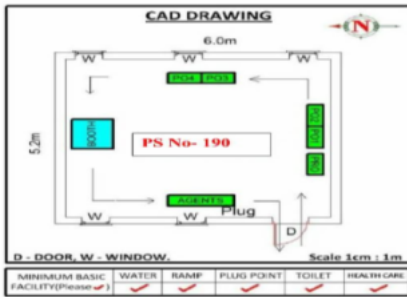

নির্বাচক নিবন্ধন আধিকারিকের স্বাক্ষর

Nazri Naksha

Google Map View

Polling Station Building Front View

Polling Station Front View

Cad View

Key MAP View

1 নাম : লালজান বিবি স্বামীর নাম: জমাতুলী মোল্লা বাড়ির নং : n0111 বয়স : 72 লিঙ্গ : মহিলা	LFH0903757 ফটো উপলব্ধ	2 নাম : জাকির হোসেন মোল্ল্যা পিতার নাম: জমাত আলি মোল্ল্যা বাড়ির নং : n0111 বয়স : 42 লিঙ্গ : পুরুষ	LFH2428050 ফটো উপলব্ধ	3 নাম : আবু হোসেন মোল্ল্যা পিতার নাম: জমাত আলি মোল্ল্যা বাড়ির নং : n0111 বয়স : 42 লিঙ্গ : পুরুষ	LFH2428068 ফটো উপলব্ধ
4 নাম : তনজা বিবি স্বামীর নাম: আবুহোসেন মোল্লা বাড়ির নং : 0111 বয়স : 35 লিঙ্গ : মহিলা	IDR1281898 ফটো উপলব্ধ	5 নাম : রবিউল হাসান মোল্ল্যা পিতার নাম: রফিকুল ইসলাম মোল্ল্যা বাড়ির নং : n0023 বয়স : 34 লিঙ্গ : পুরুষ	IDR1040880 ফটো উপলব্ধ	6 নাম : সার্জিনা বিবি স্বামীর নাম: জাকির হোসেন মোল্ল্যা বাড়ির নং : 0024 বয়স : 37 লিঙ্গ : মহিলা	IDR1282078 ফটো উপলব্ধ
7 নাম : সাহিনুর মোল্ল্যা পিতার নাম: আতিয়ার রহমান মোল্ল্যা বাড়ির নং : n0136 বয়স : 28 লিঙ্গ : পুরুষ	IDR1495647 ফটো উপলব্ধ	8 নাম : মহিমা বিবি স্বামীর নাম: ইয়ানুর রহমান মোল্ল্যা বাড়ির নং : n0136 বয়স : 29 লিঙ্গ : মহিলা	IDR1495704 ফটো উপলব্ধ	9 নাম : খবিরন নেছা বিবি স্বামীর নাম: জাকির হোসেন মোল্ল্যা বাড়ির নং : n0111 বয়স : 43 লিঙ্গ : মহিলা	LFH2428076 ফটো উপলব্ধ
10 নাম : আলিবার শোকা পিতার নাম: আজিবার শোকা বাড়ির নং : n0040 বয়স : 34 লিঙ্গ : পুরুষ	IDR1530641 ফটো উপলব্ধ	11 নাম : খাতুন হামিদা স্বামীর নাম: নবাব আলী মোল্লা বাড়ির নং : n0136 বয়স : 53 লিঙ্গ : মহিলা	LFH0902056 ফটো উপলব্ধ	12 নাম : আতিয়ার রহমান মোল্ল্যা পিতার নাম: নবাব আলী মোল্ল্যা বাড়ির নং : n0136 বয়স : 61 লিঙ্গ : পুরুষ	LFH0902023 ফটো উপলব্ধ
13 নাম : আমিনুর রহমান মোল্ল্যা পিতার নাম: আতিয়ার রহমান মোল্ল্যা বাড়ির নং : n0136 বয়স : 37 লিঙ্গ : পুরুষ	IDR0712356 ফটো উপলব্ধ	14 নাম : ইয়ানুর রহমান মোল্ল্যা পিতার নাম: আতিয়ার রহমান মোল্ল্যা বাড়ির নং : n0136 বয়স : 36 লিঙ্গ : পুরুষ	IDR0867101 ফটো উপলব্ধ	15 নাম : হালিমা বিবি স্বামীর নাম: আসরফ আলি মোল্লা বাড়ির নং : n0023 বয়স : 66 লিঙ্গ : মহিলা	LFH0904417 ফটো উপলব্ধ
16 নাম : আব্দুল ওহিদ মোল্লা পিতার নাম: খেজমত আলি মোল্ল্যা বাড়ির নং : n0024 বয়স : 42 লিঙ্গ : পুরুষ	LFH2428662 ফটো উপলব্ধ	17 নাম : মনিরুল ইসলাম মোল্ল্যা পিতার নাম: আসরফ আলি মোল্লা বাড়ির নং : n0023 বয়স : 35 লিঙ্গ : পুরুষ	IDR0958702 ফটো উপলব্ধ	18 নাম : তানজিলা খাতুন স্বামীর নাম: ইনজামামুল হক মোল্ল্যা বাড়ির নং : n0026 বয়স : 25 লিঙ্গ : মহিলা	IDR1942614 ফটো উপলব্ধ
19 নাম : জুমান আলি মোল্ল্যা পিতার নাম: জাকির হোসেন মোল্ল্যা বাড়ির নং : n0111 বয়স : 25 লিঙ্গ : পুরুষ	IDR1958735 ফটো উপলব্ধ	20 নাম : আজিমা মিল্কী স্বামীর নাম: মোস্তাফিজ হোসেন বাড়ির নং : n0013 বয়স : 31 লিঙ্গ : মহিলা	IDR1995851 ফটো উপলব্ধ	21 নাম : তনজা খাতুন পিতার নাম: রফুল আমিন তরফদার বাড়ির নং : n0023 বয়স : 31 লিঙ্গ : মহিলা	IDR1273705 ফটো উপলব্ধ
22 নাম : তানিয়া সুলতানা পিতার নাম: আতিয়ার রহমান মোল্লা বাড়ির নং : n0136 বয়স : 25 লিঙ্গ : মহিলা	IDR2001378 ফটো উপলব্ধ	23 নাম : ইনজামামুল হক মোল্ল্যা পিতার নাম: ফজলুর রহমান বাড়ির নং : 0076 বয়স : 31 লিঙ্গ : পুরুষ	IDR1281849 ফটো উপলব্ধ	24 নাম : রাবেয়া বিবি স্বামীর নাম: ফজলুর রহমান বাড়ির নং : n0076 বয়স : 50 লিঙ্গ : মহিলা	LFH0903369 ফটো উপলব্ধ
25 নাম : মইনুর রহমান মোল্ল্যা পিতার নাম: আতিয়ার রহমান মোল্ল্যা বাড়ির নং : n0136 বয়স : 33 লিঙ্গ : পুরুষ	IDR0712208 ফটো উপলব্ধ	26 নাম : মরিয়াম বিবি স্বামীর নাম: মনিরুল ইসলাম মোল্ল্যা বাড়ির নং : n0023 বয়স : 28 লিঙ্গ : মহিলা	IDR1495506 ফটো উপলব্ধ	27 নাম : আব্দুল মাহান মোল্ল্যা পিতার নাম: খেজমত আলি মোল্ল্যা বাড়ির নং : n0024 বয়স : 53 লিঙ্গ : পুরুষ	LFH0904292 ফটো উপলব্ধ
28 নাম : মঞ্জুরা বিবি স্বামীর নাম: আব্দুল মাহান মোল্ল্যা বাড়ির নং : n0024 বয়স : 43 লিঙ্গ : মহিলা	LFH2428670 ফটো উপলব্ধ	29 নাম : ফজলুর রহমান পিতার নাম: সোলেমান মোল্ল্যা বাড়ির নং : n0076 বয়স : 61 লিঙ্গ : পুরুষ	LFH0903351 ফটো উপলব্ধ	30 নাম : জাহিরুল ইসলাম মোল্ল্যা পিতার নাম: আসরফ আলি মোল্লা বাড়ির নং : n0023 বয়স : 34 লিঙ্গ : পুরুষ	IDR0958710 ফটো উপলব্ধ