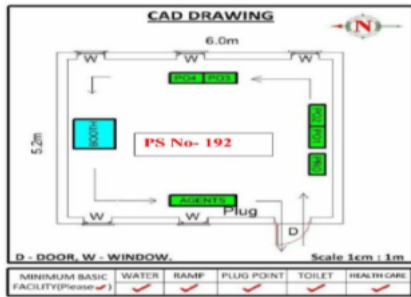

নির্বাচক নিবন্ধন আধিকারিকের স্বাক্ষর

Nazri Naksha

Google Map View

Polling Station Building Front View

Polling Station Front View

Cad View

Key MAP View

1 নাম : মোনোয়ারা খাতুন পিতার নাম : হাজি মোহাম্মদ হুসেইন মোল্যা বাড়ির নং : n0015 বয়স : 36 লিঙ্গ : মহিলা	IDR0867994 ফটো উপলব্ধ	2 নাম : দেবু বাবুই পিতার নাম : চাঁতের বাবুই বাড়ির নং : 108 বয়স : 30 লিঙ্গ : পুরুষ	IDR1282912 ফটো উপলব্ধ	3 নাম : তাসলিমা মোল্লা স্বামীর নাম : হাসান মোল্লা বাড়ির নং : n0033 বয়স : 43 লিঙ্গ : মহিলা	LFH2095750 ফটো উপলব্ধ
4 নাম : আলিহাসান মোল্যা পিতার নাম : আসবাব মোল্যা বাড়ির নং : n0033 বয়স : 59 লিঙ্গ : পুরুষ	WB/14/097/504352 ফটো উপলব্ধ	5 নাম : মহাবুবা বিবি পিতার নাম : মোহের মোল্যা বাড়ির নং : n0091 বয়স : 40 লিঙ্গ : মহিলা	IDR0868448 ফটো উপলব্ধ	6 নাম : আব্দুল মোমেন গাজী মায়ের নাম : মহাবুবা বিবি বাড়ির নং : এন009 বয়স : 24 লিঙ্গ : পুরুষ	IDR2315471 ফটো উপলব্ধ
7 নাম : চায়না খাতুন বিবি স্বামীর নাম : কুতুবউদ্দিন মোল্লা বাড়ির নং : 33 বয়স : 36 লিঙ্গ : মহিলা	IDR1283118 ফটো উপলব্ধ	8 নাম : রহিমা বিবি স্বামীর নাম : আলি আজগার মোল্যা বাড়ির নং : n0034 বয়স : 69 লিঙ্গ : মহিলা	LFH2672434 ফটো উপলব্ধ	9 নাম : আলি আজগার মোল্যা পিতার নাম : ইয়াদ আলি মোল্যা বাড়ির নং : n0034 বয়স : 75 লিঙ্গ : পুরুষ	IDR1983261 ফটো উপলব্ধ
10 নাম : ফিরোজ আলম মোল্লা পিতার নাম : আলিহাসান মোল্লা বাড়ির নং : এন0033 বয়স : 23 লিঙ্গ : পুরুষ	IDR2025047 ফটো উপলব্ধ	11 নাম : সানিয়া খাতুন পিতার নাম : আলি আকবর মোল্যা বাড়ির নং : 34 বয়স : 32 লিঙ্গ : মহিলা	IDR1283092 ফটো উপলব্ধ	12 নাম : মোসলেমা বিবি স্বামীর নাম : আলি আকবর মোল্লা বাড়ির নং : n0034 বয়স : 80 লিঙ্গ : মহিলা	LFH2425478 ফটো উপলব্ধ
13 নাম : রিয়াজুল মোল্যা পিতার নাম : আলি আজগার মোল্যা বাড়ির নং : n0034 বয়স : 36 লিঙ্গ : পুরুষ	IDR0868174 ফটো উপলব্ধ	14 নাম : কুতুবউদ্দিন মোল্যা পিতার নাম : আসবাব মোল্যা বাড়ির নং : n0033 বয়স : 52 লিঙ্গ : পুরুষ	WB/14/097/504345 ফটো উপলব্ধ	15 নাম : হাসেনাবানু স্বামীর নাম : আসবাব বাড়ির নং : n0033 বয়স : 87 লিঙ্গ : মহিলা	WB/14/097/504366 ফটো উপলব্ধ
16 নাম : ইসরাফিল মোল্যা পিতার নাম : এরশাদ মোল্যা বাড়ির নং : 023 বয়স : 30 লিঙ্গ : পুরুষ	IDR1282797 ফটো উপলব্ধ	17 নাম : সরিফা বিবি স্বামীর নাম : ইসরাফিল মোল্যা বাড়ির নং : 023 বয়স : 31 লিঙ্গ : মহিলা	IDR1496132 ফটো উপলব্ধ	18 নাম : নার্গিস পারভীন স্বামীর নাম : মোসাদ্দেক মোল্লা বাড়ির নং : n0015 বয়স : 46 লিঙ্গ : মহিলা	LFH2672483 ফটো উপলব্ধ
19 নাম : কিবরিয়া আলম মোল্যা পিতার নাম : আলি হাসান মোল্যা বাড়ির নং : 0033 বয়স : 27 লিঙ্গ : পুরুষ	IDR1616366 ফটো উপলব্ধ	20 নাম : রাজিবুল ইসলাম মোল্যা পিতার নাম : আলি আজগার মোল্যা বাড়ির নং : n0034 বয়স : 28 লিঙ্গ : পুরুষ	IDR1496348 ফটো উপলব্ধ	21 নাম : সাজাহান মোল্লা পিতার নাম : আলি আকবর মোল্যা বাড়ির নং : n0034 বয়স : 43 লিঙ্গ : পুরুষ	LFH2096378 ফটো উপলব্ধ
22 নাম : নর্গিস আলম স্বামীর নাম : এরসাদ আলম বাড়ির নং : N0133 বয়স : 25 লিঙ্গ : মহিলা	IDR2007425 ফটো উপলব্ধ	23 নাম : আনজুরা খাতুন স্বামীর নাম : আহম্মদুল মোল্যা বাড়ির নং : এন0133 বয়স : 24 লিঙ্গ : মহিলা	IDR2071207 ফটো উপলব্ধ	24 নাম : রওশনারা খাতুন স্বামীর নাম : আহম্মদুল হাবিব মোল্যা বাড়ির নং : এন0104 বয়স : 43 লিঙ্গ : মহিলা	IDR1283159 ফটো উপলব্ধ
25 নাম : রেজিনা খাতুন পিতার নাম : নরিম বক্স মোল্যা বাড়ির নং : n071 বয়স : 29 লিঙ্গ : মহিলা	IDR2002616 ফটো উপলব্ধ	26 নাম : জাহানারা খাতুন স্বামীর নাম : মনিরুল গাইন বাড়ির নং : n0138 বয়স : 27 লিঙ্গ : মহিলা	IDR1589332 ফটো উপলব্ধ	27 নাম : রেসমিন খাতুন পিতার নাম : আব্দুল রউপ মোল্যা বাড়ির নং : এন0122 বয়স : 25 লিঙ্গ : মহিলা	IDR1728039 ফটো উপলব্ধ
28 নাম : রুনালায়লা খাতুন বিবি স্বামীর নাম : মোঃ মাসুম করিম মোল্যা বাড়ির নং : n0138 বয়স : 27 লিঙ্গ : মহিলা	IDR1588987 ফটো উপলব্ধ	29 নাম : ইসমাতারা খাতুন স্বামীর নাম : আলামিন মোলা বাড়ির নং : 30 বয়স : 29 লিঙ্গ : মহিলা	IDR1728302 ফটো উপলব্ধ	30 নাম : রিনা খাতুন স্বামীর নাম : হাসেম আলি মোল্যা বাড়ির নং : n0164 বয়স : 28 লিঙ্গ : মহিলা	IDR1515907 ফটো উপলব্ধ