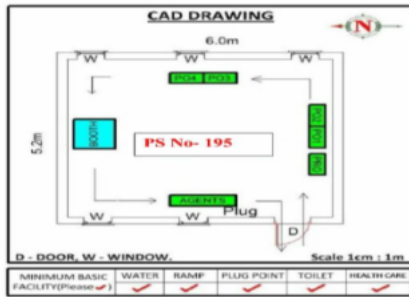

নির্বাচক নিবন্ধন আধিকারিকের স্বাক্ষর

Nazri Naksha

Google Map View

Polling Station Building Front View

Polling Station Front View

Cad View

Key MAP View

1 নাম : বিশ্বজিৎ অধিকারী পিতার নাম: স্বপন অধিকারী বাড়ির নং : n0231 বয়স : 38 লিঙ্গ : পুরুষ	LFH2548394 ফটো উপলব্ধ	2 নাম : একাদশী অধিকারী স্বামীর নাম: সিদ্ধেশ্বর অধিকারী বাড়ির নং : n0229 বয়স : 46 লিঙ্গ : মহিলা	LFH1460591 ফটো উপলব্ধ	3 নাম : সিদ্ধেশ্বর অধিকারী পিতার নাম: খগেন অধিকারী বাড়ির নং : n0217 বয়স : 50 লিঙ্গ : পুরুষ	LFH0910059 ফটো উপলব্ধ
4 নাম : রনজিত অধিকারী পিতার নাম: কার্তিক অধিকারী বাড়ির নং : n0139 বয়স : 64 লিঙ্গ : পুরুষ	LFH0909952 ফটো উপলব্ধ	5 নাম : রতন অধিকারী পিতার নাম: রনজিৎ অধিকারী বাড়ির নং : n0138 বয়স : 38 লিঙ্গ : পুরুষ	LFH2821452 ফটো উপলব্ধ	6 নাম : সুষমা অধিকারী স্বামীর নাম: রনজিত অধিকারী বাড়ির নং : n0137 বয়স : 56 লিঙ্গ : মহিলা	LFH1186790 ফটো উপলব্ধ
7 নাম : অলকেশ অধিকারী পিতার নাম: মৃত্যুঞ্জয় অধিকারী বাড়ির নং : n0006 বয়স : 32 লিঙ্গ : পুরুষ	IDR1152867 ফটো উপলব্ধ	8 নাম : মৃত্যুঞ্জয় অধিকারী পিতার নাম: বলরাম অধিকারী বাড়ির নং : n0006 বয়স : 57 লিঙ্গ : পুরুষ	LFH0914739 ফটো উপলব্ধ	9 নাম : বলরাম অধিকারী পিতার নাম: পাঁচ অধিকারী বাড়ির নং : n0006 বয়স : 83 লিঙ্গ : পুরুষ	LFH0914713 ফটো উপলব্ধ
10 নাম : লিপিকা অধিকারী পিতার নাম: তপন অধিকারী বাড়ির নং : n0005 বয়স : 37 লিঙ্গ : মহিলা	LFH2754943 ফটো উপলব্ধ	11 নাম : ডলি অধিকারী স্বামীর নাম: তপন অধিকারী বাড়ির নং : n0005 বয়স : 51 লিঙ্গ : মহিলা	LFH1187095 ফটো উপলব্ধ	12 নাম : সাধবী মন্ডল স্বামীর নাম: রবিন মন্ডল বাড়ির নং : 0119 বয়স : 36 লিঙ্গ : মহিলা	IDR1285550 ফটো উপলব্ধ
13 নাম : রমা অধিকারী (পাল) স্বামীর নাম: হিরন্ময় অধিকারী বাড়ির নং : n0121 বয়স : 32 লিঙ্গ : মহিলা	IDR1498591 ফটো উপলব্ধ	14 নাম : রেখা অধিকারী স্বামীর নাম: স্বপন অধিকারী বাড়ির নং : n0238 বয়স : 55 লিঙ্গ : মহিলা	LFH1459650 ফটো উপলব্ধ	15 নাম : সোমনাথ অধিকারী পিতার নাম: সুবল অধিকারী বাড়ির নং : n0280 বয়স : 49 লিঙ্গ : পুরুষ	LFH2206837 ফটো উপলব্ধ
16 নাম : শংকর অধিকারী পিতার নাম: সুবল অধিকারী বাড়ির নং : n0281 বয়স : 45 লিঙ্গ : পুরুষ	LFH2105005 ফটো উপলব্ধ	17 নাম : বিভা অধিকারী স্বামীর নাম: সুভাষ অধিকারী বাড়ির নং : n0310 বয়স : 51 লিঙ্গ : মহিলা	LFH0924555 ফটো উপলব্ধ	18 নাম : সুভাষ অধিকারী পিতার নাম: কালিকুমার অধিকারী বাড়ির নং : n0311 বয়স : 57 লিঙ্গ : পুরুষ	LFH0924548 ফটো উপলব্ধ
19 নাম : প্রিয়া অধিকারী পিতার নাম: উত্তম অধিকারী বাড়ির নং : 004 বয়স : 31 লিঙ্গ : মহিলা	IDR1682418 ফটো উপলব্ধ	20 নাম : গোপাল অধিকারী পিতার নাম: সিদ্ধেশ্বর অধিকারী বাড়ির নং : 0217 বয়স : 27 লিঙ্গ : পুরুষ	IDR1616556 ফটো উপলব্ধ	21 নাম : পরমা অধিকারী স্বামীর নাম: রতন অধিকারী বাড়ির নং : 0138 বয়স : 28 লিঙ্গ : মহিলা	IDR1616564 ফটো উপলব্ধ
22 নাম : নিমাই অধিকারী পিতার নাম: বলরাম অধিকারী বাড়ির নং : n0006 বয়স : 51 লিঙ্গ : পুরুষ	LFH0914754 ফটো উপলব্ধ	23 নাম : বুমা অধিকারী স্বামীর নাম: নিমাই অধিকারী বাড়ির নং : n0006 বয়স : 44 লিঙ্গ : মহিলা	LFH1459569 ফটো উপলব্ধ	24 নাম : আশালতা অধিকারী স্বামীর নাম: গোপাল অধিকারী বাড়ির নং : n0007 বয়স : 87 লিঙ্গ : মহিলা	LFH2674612 ফটো উপলব্ধ
25 নাম : সারথী অধিকারী স্বামীর নাম: প্রহ্লাদ অধিকারী বাড়ির নং : n0007 বয়স : 56 লিঙ্গ : মহিলা	LFH2674620 ফটো উপলব্ধ	26 নাম : পাপিয়া অধিকারী স্বামীর নাম: গৌতম অধিকারী বাড়ির নং : n0007 বয়স : 33 লিঙ্গ : মহিলা	IDR1152750 ফটো উপলব্ধ	27 নাম : অরুনা অধিকারী স্বামীর নাম: লগেন অধিকারী বাড়ির নং : n0008 বয়স : 70 লিঙ্গ : মহিলা	LFH1187103 ফটো উপলব্ধ
28 নাম : হরিদাস অধিকারী পিতার নাম: লগেন অধিকারী বাড়ির নং : n0008 বয়স : 40 লিঙ্গ : পুরুষ	IDR0587667 ফটো উপলব্ধ	29 নাম : কনিকা অধিকারী স্বামীর নাম: হরিদাস অধিকারী বাড়ির নং : n0008 বয়স : 38 লিঙ্গ : মহিলা	IDR0713651 ফটো উপলব্ধ	30 নাম : নবকুমার অধিকারী পিতার নাম: কার্তিক অধিকারী বাড়ির নং : n0110 বয়স : 57 লিঙ্গ : পুরুষ	LFH0909994 ফটো উপলব্ধ