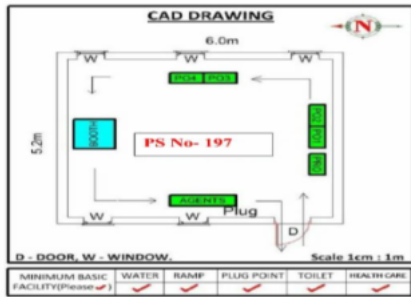

নির্বাচক নিবন্ধন আধিকারিকের স্বাক্ষর

Nazri Naksha

Google Map View

Polling Station Building Front View

Polling Station Front View

Cad View

Key MAP View

1 নাম : আইনুর বিবি স্বামীর নাম : আব্দুল গফফার কয়াল বাড়ির নং : n0091 বয়স : 36 লিঙ্গ : মহিলা	IDR0588822 ফটো উপলব্ধ	2 নাম : মিজানুর গাজী পিতার নাম : মই আরসেদ আলি গাজী বাড়ির নং : n0115 বয়স : 35 লিঙ্গ : পুরুষ	IDR0870394 ফটো উপলব্ধ	3 নাম : মাফি, যা খাতুন পিতার নাম : দীনা আলি গাজী বাড়ির নং : 004 বয়স : 27 লিঙ্গ : মহিলা	IDR1926799 ফটো উপলব্ধ
4 নাম : মেহেরুন্নাহা গাজী স্বামীর নাম : মই আরসেদ আলি গাজী বাড়ির নং : n0114 বয়স : 52 লিঙ্গ : মহিলা	LFH2432524 ফটো উপলব্ধ	5 নাম : মিনারা বিবি স্বামীর নাম : হাবিবুল্লা গাজী বাড়ির নং : n0109 বয়স : 40 লিঙ্গ : মহিলা	LFH2432797 ফটো উপলব্ধ	6 নাম : মোস্তাকিন মোল্যা পিতার নাম : সুরথ মোল্যা বাড়ির নং : 004 বয়স : 25 লিঙ্গ : পুরুষ	IDR1926914 ফটো উপলব্ধ
7 নাম : আবুল কাসেম কয়াল পিতার নাম : জবের আলি কয়াল বাড়ির নং : এন0093 বয়স : 38 লিঙ্গ : পুরুষ	LFH2675460 ফটো উপলব্ধ	8 নাম : ফতেমা বিবি স্বামীর নাম : তরিকুল কয়াল বাড়ির নং : n0029 বয়স : 38 লিঙ্গ : মহিলা	IDR0870733 ফটো উপলব্ধ	9 নাম : রাবিয়া বিবি পিতার নাম : আব্দুল আলি কয়াল বাড়ির নং : n0027 বয়স : 48 লিঙ্গ : মহিলা	LFH1187343 ফটো উপলব্ধ
10 নাম : তাজমিরা খাতুন বিবি পিতার নাম : আরসেদ আলি কয়াল বাড়ির নং : এন0031 বয়স : 42 লিঙ্গ : মহিলা	IDR2095057 ফটো উপলব্ধ	11 নাম : আজমিরা খাতুন পিতার নাম : আরসেদ আলি কয়াল বাড়ির নং : এন0031 বয়স : 31 লিঙ্গ : মহিলা	IDR2095065 ফটো উপলব্ধ	12 নাম : আক্তারুল কয়াল পিতার নাম : দিয়ারুল কয়াল বাড়ির নং : এন0029 বয়স : 25 লিঙ্গ : পুরুষ	IDR2101996 ফটো উপলব্ধ
13 নাম : সাহিন কয়াল পিতার নাম : মনিরুল কয়াল বাড়ির নং : এন0031 বয়স : 23 লিঙ্গ : পুরুষ	IDR2091890 ফটো উপলব্ধ	14 নাম : সামিম কয়াল পিতার নাম : মনিরুল কয়াল বাড়ির নং : এন0031 বয়স : 24 লিঙ্গ : পুরুষ	IDR2091973 ফটো উপলব্ধ	15 নাম : নাজিবুল ইসলাম কয়াল পিতার নাম : সহিদুল ইসলাম কয়াল বাড়ির নং : এন0028 বয়স : 23 লিঙ্গ : পুরুষ	IDR2034593 ফটো উপলব্ধ
16 নাম : পাপিয়া খাতুন স্বামীর নাম : কুতুবুদ্দিন কয়াল বাড়ির নং : এন0025 বয়স : 25 লিঙ্গ : মহিলা	IDR2088391 ফটো উপলব্ধ	17 নাম : তাছলিমা খাতুন স্বামীর নাম : মহিবুর কয়াল বাড়ির নং : এন0005 বয়স : 27 লিঙ্গ : মহিলা	IDR2079218 ফটো উপলব্ধ	18 নাম : রাকিবুল ইসলাম কয়াল পিতার নাম : সহিদুল ইসলাম কয়াল বাড়ির নং : এন0028 বয়স : 25 লিঙ্গ : পুরুষ	IDR2034940 ফটো উপলব্ধ
19 নাম : আবুল হোসেন কয়াল পিতার নাম : সৈফুল্লা কয়াল বাড়ির নং : এন0029 বয়স : 27 লিঙ্গ : পুরুষ	IDR2082915 ফটো উপলব্ধ	20 নাম : আব্দুল ওহাব কয়াল পিতার নাম : জবের আলি কয়াল বাড়ির নং : এন0026 বয়স : 68 লিঙ্গ : পুরুষ	LFH0917344 ফটো উপলব্ধ	21 নাম : পাপিয়া বিবি স্বামীর নাম : মনিরুল কয়াল বাড়ির নং : 031 বয়স : 30 লিঙ্গ : মহিলা	IDR1286392 ফটো উপলব্ধ
22 নাম : গোলাম মোস্তাফা কয়াল পিতার নাম : আব্দুল আলি কয়াল বাড়ির নং : n0027 বয়স : 34 লিঙ্গ : পুরুষ	IDR1153550 ফটো উপলব্ধ	23 নাম : রহিমা বিবি কয়াল স্বামীর নাম : নুরুল ইসলাম কয়াল বাড়ির নং : এন0026 বয়স : 50 লিঙ্গ : মহিলা	LFH0917377 ফটো উপলব্ধ	24 নাম : নইবুল কয়াল পিতার নাম : আব্দুল কয়াল বাড়ির নং : n0005 বয়স : 36 লিঙ্গ : পুরুষ	IDR0961565 ফটো উপলব্ধ
25 নাম : মাকসুদা বিবি স্বামীর নাম : জিয়ারুল কয়াল বাড়ির নং : এন0008 বয়স : 42 লিঙ্গ : মহিলা	LFH2434330 ফটো উপলব্ধ	26 নাম : মেহেরুন্নাহা কয়াল স্বামীর নাম : আব্দুল ওহাব কয়াল বাড়ির নং : n0026 বয়স : 60 লিঙ্গ : মহিলা	LFH1187350 ফটো উপলব্ধ	27 নাম : জিয়ারুল কয়াল পিতার নাম : জবের আলি কয়াল বাড়ির নং : এন0008 বয়স : 49 লিঙ্গ : পুরুষ	LFH0921452 ফটো উপলব্ধ
28 নাম : মেহেরা বিবি কয়াল স্বামীর নাম : সফিকুল কয়াল বাড়ির নং : n0027 বয়স : 40 লিঙ্গ : মহিলা	LFH2549012 ফটো উপলব্ধ	29 নাম : মনছুর কয়াল পিতার নাম : জঙ্গল কয়াল বাড়ির নং : n0016 বয়স : 73 লিঙ্গ : পুরুষ	LFH2433605 ফটো উপলব্ধ	30 নাম : হাবিল কয়াল পিতার নাম : মনছুর কয়াল বাড়ির নং : n0016 বয়স : 34 লিঙ্গ : পুরুষ	IDR1043199 ফটো উপলব্ধ