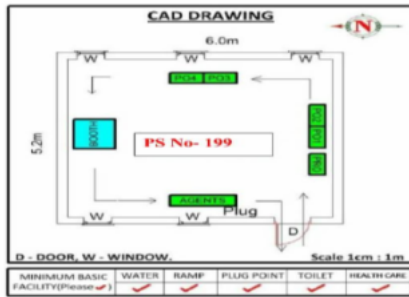

নির্বাচক নিবন্ধন আধিকারিকের স্বাক্ষর

Nazri Naksha

Google Map View

Polling Station Building Front View

Polling Station Front View

Cad View

Key MAP View

1 নাম : পারমিতা দাস পিতার নাম: বসুদাম দাস বাড়ির নং : N0224 বয়স : 24 লিঙ্গ : মহিলা	IDR1994680 ফটো উপলব্ধ	2 নাম : শিপ্রা অধিকারী স্বামীর নাম: অদিত্য অধিকারী বাড়ির নং : এন0120 বয়স : 45 লিঙ্গ : মহিলা	IDR1734847 ফটো উপলব্ধ	3 নাম : রাজু অধিকারী মায়ের নাম: শিপ্রা অধিকারী বাড়ির নং : এন0120 বয়স : 22 লিঙ্গ : পুরুষ	IDR2139392 ফটো উপলব্ধ
4 নাম : ভূপাল আড়ি পিতার নাম: পরিতোষ আড়ি বাড়ির নং : N0137 বয়স : 24 লিঙ্গ : পুরুষ	IDR1933126 ফটো উপলব্ধ	5 নাম : গোপাল আড়ি পিতার নাম: পরিতোষ আড়ি বাড়ির নং : n0137 বয়স : 27 লিঙ্গ : পুরুষ	IDR1939131 ফটো উপলব্ধ	6 নাম : পরিতোষ আড়ি পিতার নাম: মনিভূষণ আড়ি বাড়ির নং : n0137 বয়স : 58 লিঙ্গ : পুরুষ	LFH2834919 ফটো উপলব্ধ
7 নাম : বানী আড়ি স্বামীর নাম: পরিতোষ আড়ি বাড়ির নং : n0137 বয়স : 50 লিঙ্গ : মহিলা	IDR0872606 ফটো উপলব্ধ	8 নাম : প্রবীর করন পিতার নাম: সুধী করন বাড়ির নং : n0001 বয়স : 74 লিঙ্গ : পুরুষ	WB/14/097/585072 ফটো উপলব্ধ	9 নাম : বলরাম করন পিতার নাম: প্রবীর করন বাড়ির নং : n0001 বয়স : 31 লিঙ্গ : পুরুষ	IDR1395920 ফটো উপলব্ধ
10 নাম : টুকুরানী করন স্বামীর নাম: পবিত্র করন বাড়ির নং : n0001 বয়স : 68 লিঙ্গ : মহিলা	WB/14/097/585071 ফটো উপলব্ধ	11 নাম : আজমীরা বিবি স্বামীর নাম: আশমাদিন মোল্লা বাড়ির নং : n0001 বয়স : 53 লিঙ্গ : মহিলা	IDR1768522 ফটো উপলব্ধ	12 নাম : উদয়চন্দ্র করণ পিতার নাম: মনোরঞ্জন করণ বাড়ির নং : n0002 বয়স : 46 লিঙ্গ : পুরুষ	LFH1445196 ফটো উপলব্ধ
13 নাম : অপর্ণা (মণ্ডল) করণ স্বামীর নাম: উদয় চন্দ্র করণ বাড়ির নং : n0002 বয়স : 46 লিঙ্গ : মহিলা	CXW3111614 ফটো উপলব্ধ	14 নাম : নিষ্কু করন পিতার নাম: সুধীর করন বাড়ির নং : n0003 বয়স : 71 লিঙ্গ : পুরুষ	WB/14/097/585009 ফটো উপলব্ধ	15 নাম : তিলোত্তমা করন স্বামীর নাম: নিষ্কু করন বাড়ির নং : n0003 বয়স : 63 লিঙ্গ : মহিলা	WB/14/097/585014 ফটো উপলব্ধ
16 নাম : মহিতোষ করন পিতার নাম: নিষ্কু করন বাড়ির নং : n0003 বয়স : 35 লিঙ্গ : পুরুষ	IDR0872077 ফটো উপলব্ধ	17 নাম : গোপী নাথ করণ পিতার নাম: নিষ্কু করণ বাড়ির নং : 003 বয়স : 34 লিঙ্গ : পুরুষ	IDR1288455 ফটো উপলব্ধ	18 নাম : দুলাল করন পিতার নাম: সুধীর করন বাড়ির নং : n0004 বয়স : 63 লিঙ্গ : পুরুষ	LFH1445238 ফটো উপলব্ধ
19 নাম : শিবানী করন স্বামীর নাম: দুলাল করন বাড়ির নং : n0004 বয়স : 59 লিঙ্গ : মহিলা	WB/14/097/585018 ফটো উপলব্ধ	20 নাম : শম্ভুনাথ করন পিতার নাম: দুলাল করন বাড়ির নং : n0004 বয়স : 36 লিঙ্গ : পুরুষ	IDR0594432 ফটো উপলব্ধ	21 নাম : সুকান্ত করন পিতার নাম: দুলাল করন বাড়ির নং : n0004 বয়স : 31 লিঙ্গ : পুরুষ	IDR1396118 ফটো উপলব্ধ
22 নাম : বিন্দা করন মায়ের নাম: শঙ্কু করন বাড়ির নং : n0005 বয়স : 45 লিঙ্গ : পুরুষ	IDR1044940 ফটো উপলব্ধ	23 নাম : দিপালি করন স্বামীর নাম: বিন্দা করন বাড়ির নং : n0005 বয়স : 39 লিঙ্গ : মহিলা	LFH2556462 ফটো উপলব্ধ	24 নাম : রাকেশ করণ পিতার নাম: বিন্দা করণ বাড়ির নং : এন0005 বয়স : 20 লিঙ্গ : পুরুষ	IDR2279842 ফটো উপলব্ধ
25 নাম : খোকন করন পিতার নাম: শঙ্কু করন বাড়ির নং : n0006 বয়স : 55 লিঙ্গ : পুরুষ	LFH1038892 ফটো উপলব্ধ	26 নাম : ইরা করন স্বামীর নাম: খোকন করন বাড়ির নং : n0006 বয়স : 49 লিঙ্গ : মহিলা	LFH1038900 ফটো উপলব্ধ	27 নাম : যমুনা করন স্বামীর নাম: পরিতোষ করন বাড়ির নং : n0007 বয়স : 49 লিঙ্গ : মহিলা	LFH2149540 ফটো উপলব্ধ
28 নাম : পাঁচু করন পিতার নাম: বিচিত্র করন বাড়ির নং : n0008 বয়স : 89 লিঙ্গ : পুরুষ	LFH1038959 ফটো উপলব্ধ	29 নাম : লক্ষীরানী করন স্বামীর নাম: পাঁচু করন বাড়ির নং : n0008 বয়স : 70 লিঙ্গ : মহিলা	LFH1038967 ফটো উপলব্ধ	30 নাম : যুগোল করন পিতার নাম: পাঁচু করন বাড়ির নং : n0008 বয়স : 50 লিঙ্গ : পুরুষ	LFH1038975 ফটো উপলব্ধ