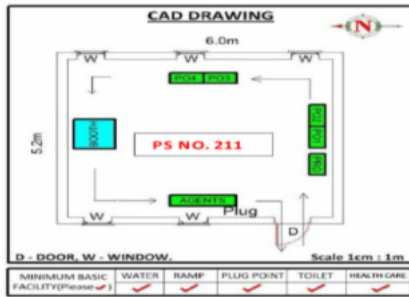

নির্বাচক নিবন্ধন আধিকারিকের স্বাক্ষর

Nazri Naksha

Google Map View

Polling Station Building Front View

Polling Station Front View

Cad View

Key MAP View

বিধানসভা নির্বাচনক্ষেত্রের নং, নাম : 122-মিনাখা
ভাগ নং, নাম : 1-ঝিকরা পূর্বপাড়া