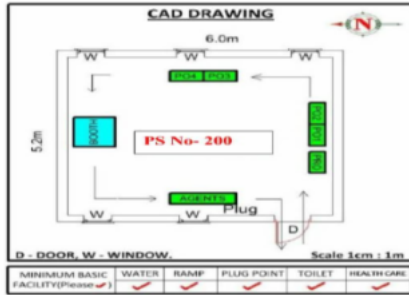

নির্বাচক নিবন্ধন আধিকারিকের স্বাক্ষর

Nazri Naksha

Google Map View

Polling Station Building Front View

Polling Station Front View

Cad View

Key MAP View

বিধানসভা নির্বাচনক্ষেত্রের নং, নাম : 122-মিনাখা  
ভাগ নং, নাম : 1-ভটকা