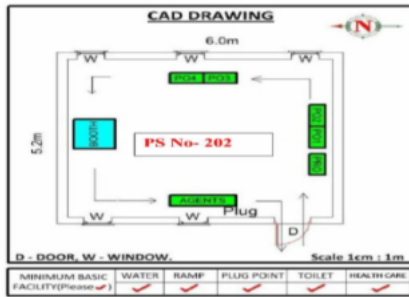

নির্বাচক নিবন্ধন আধিকারিকের স্বাক্ষর

Nazri Naksha

Google Map View

Polling Station Building Front View

Polling Station Front View

Cad View

Key MAP View

1 নাম : আনোয়ারাবিবি স্বামীর নাম : ইয়াকুব মোল্লা বাড়ির নং : n0048 বয়স : 67 লিঙ্গ : মহিলা	WB/14/097/570046	ফটো উপলব্ধ	2 নাম : মুজিবর মোল্যা পিতার নাম : ইয়াকুব মোল্যা বাড়ির নং : n0048 বয়স : 56 লিঙ্গ : পুরুষ	LFH1012822	ফটো উপলব্ধ	3 নাম : আজিবার মোল্লা পিতার নাম : ইয়াকুব মোল্যা বাড়ির নং : n0048 বয়স : 41 লিঙ্গ : পুরুষ	IDR0874172	ফটো উপলব্ধ
4 নাম : সাহানারা বিবি স্বামীর নাম : সাকিল আলি মোল্যা বাড়ির নং : n0048 বয়স : 35 লিঙ্গ : মহিলা	IDR0874180	ফটো উপলব্ধ	5 নাম : জাকির হোসেন মায়ের নাম : আনোয়ারা বেগম বাড়ির নং : 0048 বয়স : 33 লিঙ্গ : পুরুষ	IDR1290345	ফটো উপলব্ধ	6 নাম : আবুল ফারাক মোল্যা মায়ের নাম : আনোয়ারা বিবি বাড়ির নং : n0048 বয়স : 32 লিঙ্গ : পুরুষ	IDR1397223	ফটো উপলব্ধ
7 নাম : আব্দুল মোল্যা পিতার নাম : উচমান মোল্যা বাড়ির নং : 280 বয়স : 68 লিঙ্গ : পুরুষ	IDR1787514	ফটো উপলব্ধ	8 নাম : আশুরা বিবি স্বামীর নাম : মহিদ আলি মোল্যা বাড়ির নং : n0023 বয়স : 37 লিঙ্গ : মহিলা	IDR0874032	ফটো উপলব্ধ	9 নাম : ইসমা বিবি স্বামীর নাম : জাকির হোসেন বাড়ির নং : n0048 বয়স : 34 লিঙ্গ : মহিলা	IDR1648781	ফটো উপলব্ধ
10 নাম : গোলাবজানবিবি স্বামীর নাম : আববাজ মোল্লা বাড়ির নং : n0098 বয়স : 58 লিঙ্গ : মহিলা	WB/14/097/570412	ফটো উপলব্ধ	11 নাম : আকবর মোল্যা পিতার নাম : আব্বাজ মোল্যা বাড়ির নং : n0098 বয়স : 48 লিঙ্গ : পুরুষ	LFH1544659	ফটো উপলব্ধ	12 নাম : তাজমিরা খাতুন পিতার নাম : মুহাম্মদ মোল্যা বাড়ির নং : n0035 বয়স : 42 লিঙ্গ : মহিলা	LFH2472223	ফটো উপলব্ধ
13 নাম : আব্দুর রসিদ মোল্যা পিতার নাম : খাজিব মোল্যা বাড়ির নং : n0043 বয়স : 39 লিঙ্গ : পুরুষ	LFH2554780	ফটো উপলব্ধ	14 নাম : নাসিমা বিবি স্বামীর নাম : আব্দুল রাসিদ মোল্যা বাড়ির নং : n0043 বয়স : 34 লিঙ্গ : মহিলা	IDR1155738	ফটো উপলব্ধ	15 নাম : আরেফানবিবি স্বামীর নাম : আঃ গফফার মোল্লা বাড়ির নং : n0053 বয়স : 55 লিঙ্গ : মহিলা	LFH1012764	ফটো উপলব্ধ
16 নাম : আবুল ফারাক মোল্যা মায়ের নাম : আরেফান বিবি বাড়ির নং : 0053 বয়স : 32 লিঙ্গ : পুরুষ	IDR1290386	ফটো উপলব্ধ	17 নাম : বাকিবল্যা মোল্যা পিতার নাম : আব্দুল আলি মোল্যা বাড়ির নং : 280 বয়স : 38 লিঙ্গ : পুরুষ	IDR0604249	ফটো উপলব্ধ	18 নাম : আবুল ফারাক মোল্যা মায়ের নাম : মজিনা বিবি বাড়ির নং : n0068 বয়স : 35 লিঙ্গ : পুরুষ	IDR1397561	ফটো উপলব্ধ
19 নাম : মজিনা বিবি স্বামীর নাম : মোশারেফ মোল্লা বাড়ির নং : n0068 বয়স : 68 লিঙ্গ : মহিলা	IDR1847797	ফটো উপলব্ধ	20 নাম : সওকাত মোল্যা পিতার নাম : জমাত আলি মোল্যা বাড়ির নং : n0022 বয়স : 57 লিঙ্গ : পুরুষ	IDR1839372	ফটো উপলব্ধ	21 নাম : বরিনাবিবি স্বামীর নাম : ইয়ার আলি মোল্যা বাড়ির নং : n0036 বয়স : 67 লিঙ্গ : মহিলা	IDR1820042	ফটো উপলব্ধ
22 নাম : রুলামিন মোল্লা পিতার নাম : আব্বাজ মোল্যা বাড়ির নং : n0098 বয়স : 27 লিঙ্গ : পুরুষ	IDR1593342	ফটো উপলব্ধ	23 নাম : মজিত মোল্যা পিতার নাম : মুহাম্মদিন মোল্যা বাড়ির নং : n0023 বয়স : 66 লিঙ্গ : পুরুষ	IDR1811215	ফটো উপলব্ধ	24 নাম : ছাকেন্দা মোল্লা স্বামীর নাম : কুদ্দুস মোল্লা বাড়ির নং : এন0023 বয়স : 66 লিঙ্গ : মহিলা	ZUB1125152	ফটো উপলব্ধ
25 নাম : আনোয়ারা বিবি স্বামীর নাম : ইয়াকুব মোল্যা বাড়ির নং : n0036 বয়স : 47 লিঙ্গ : মহিলা	LFH1447689	ফটো উপলব্ধ	26 নাম : সানজিরা বিবি স্বামীর নাম : মুহাম্মদিন মোল্লা বাড়ির নং : n0132 বয়স : 39 লিঙ্গ : মহিলা	LFH2827178	ফটো উপলব্ধ	27 নাম : নারগিস বিবি স্বামীর নাম : ওহিদ আলি মোল্যা বাড়ির নং : এন0023 বয়স : 26 লিঙ্গ : মহিলা	IDR1716554	ফটো উপলব্ধ
28 নাম : আবেদা বিবি স্বামীর নাম : আব্দুল লতিফ মোল্যা বাড়ির নং : n0043 বয়স : 49 লিঙ্গ : মহিলা	IDR1902204	ফটো উপলব্ধ	29 নাম : ওহিদ আলি মোল্যা পিতার নাম : মজিত মোল্যা বাড়ির নং : এন0023 বয়স : 33 লিঙ্গ : পুরুষ	IDR1716570	ফটো উপলব্ধ	30 নাম : সিরাজুদ্দিন বৈদ্য পিতার নাম : আব্দুল হাই বৈদ্য বাড়ির নং : 356 বয়স : 26 লিঙ্গ : পুরুষ	IDR1927813	ফটো উপলব্ধ