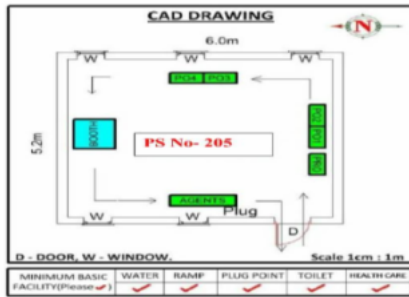

নির্বাচক নিবন্ধন আধিকারিকের স্বাক্ষর

Nazri Naksha

Google Map View

Polling Station Building Front View

Polling Station Front View

Cad View

Key MAP View

1 নাম : জাহানারা বিবি স্বামীর নাম: সমসদদীন মিদে বাড়ির নং : n0083 বয়স : 66 লিঙ্গ : মহিলা	IDR2371722 ফটো উপলব্ধ	2 নাম : ময়নুদ্দিন মিদে পিতার নাম: সাইফুদ্দিন মিদে বাড়ির নং : 0084 বয়স : 32 লিঙ্গ : পুরুষ	IDR1291988 ফটো উপলব্ধ	3 নাম : জুলফিকার মিদে পিতার নাম: সাইফুদ্দিন মিদে বাড়ির নং : 0083 বয়স : 30 লিঙ্গ : পুরুষ	IDR1292200 ফটো উপলব্ধ
4 নাম : সরবানুবিবি স্বামীর নাম: আকাজ আলি তরফদার বাড়ির নং : n0016 বয়স : 65 লিঙ্গ : মহিলা	WB/14/097/588429 ফটো উপলব্ধ	5 নাম : মনোয়ারা বিবি স্বামীর নাম: আলিউদ্দিন তরফদার বাড়ির নং : n0016 বয়স : 36 লিঙ্গ : মহিলা	IDR0963876 ফটো উপলব্ধ	6 নাম : সাইফুদ্দিন মিদে পিতার নাম: ছবেদ আলি মিদে বাড়ির নং : n0083 বয়স : 59 লিঙ্গ : পুরুষ	IDR1814870 ফটো উপলব্ধ
7 নাম : ওবাইদুল্লা মিদে পিতার নাম: সাইফুদ্দিন মিদে বাড়ির নং : n0083 বয়স : 28 লিঙ্গ : পুরুষ	IDR1504182 ফটো উপলব্ধ	8 নাম : রেসেনা বিবি স্বামীর নাম: সামছদ্দিন কয়াল বাড়ির নং : n0106 বয়স : 51 লিঙ্গ : মহিলা	LFH1046085 ফটো উপলব্ধ	9 নাম : আমিনুর ইসলাম লস্কর পিতার নাম: ছাকবার আলি লস্কর বাড়ির নং : n0031 বয়স : 26 লিঙ্গ : পুরুষ	IDR1630847 ফটো উপলব্ধ
10 নাম : তাছলিমা বিবি স্বামীর নাম: ছাকবার আলি লস্কর বাড়ির নং : n0031 বয়স : 43 লিঙ্গ : মহিলা	LFH2477388 ফটো উপলব্ধ	11 নাম : জেলেহার বিবি স্বামীর নাম: আজিত আলি মোল্যা বাড়ির নং : n0034 বয়স : 57 লিঙ্গ : মহিলা	IDR1778638 ফটো উপলব্ধ	12 নাম : আজিত আলি মোল্যা পিতার নাম: জমির আলি মোল্যা বাড়ির নং : n0034 বয়স : 59 লিঙ্গ : পুরুষ	IDR1778703 ফটো উপলব্ধ
13 নাম : জিয়ারুল হক মোল্যা পিতার নাম: আজিত আলি মোল্যা বাড়ির নং : n0034 বয়স : 32 লিঙ্গ : পুরুষ	IDR1156496 ফটো উপলব্ধ	14 নাম : মাফুজা বিবি স্বামীর নাম: জিয়ারুল হক মোল্যা বাড়ির নং : n0034 বয়স : 32 লিঙ্গ : মহিলা	IDR1594316 ফটো উপলব্ধ	15 নাম : ছাকবার আলী লস্কর পিতার নাম: ছায়েদ লস্কর বাড়ির নং : n0031 বয়স : 51 লিঙ্গ : পুরুষ	WB/14/097/588213 ফটো উপলব্ধ
16 নাম : মাজীদাবিবি স্বামীর নাম: ছায়েদ লস্কর বাড়ির নং : n0031 বয়স : 86 লিঙ্গ : মহিলা	LFH1047182 ফটো উপলব্ধ	17 নাম : মোছাম্মদ ছায়রা বিবি স্বামীর নাম: বাবুরালি মোল্যা বাড়ির নং : n0110 বয়স : 50 লিঙ্গ : মহিলা	LFH0022111 ফটো উপলব্ধ	18 নাম : আপতারুল ইসলাম মোল্যা পিতার নাম: আজিত আলি মোল্যা বাড়ির নং : n0034 বয়স : 31 লিঙ্গ : পুরুষ	IDR1634187 ফটো উপলব্ধ
19 নাম : আমিনা খাতুন স্বামীর নাম: আশুরুল ইসলাম মোল্যা বাড়ির নং : এন0034 বয়স : 23 লিঙ্গ : মহিলা	IDR2103299 ফটো উপলব্ধ	20 নাম : রানী খাতুন স্বামীর নাম: আমিনুর ইসলাম লস্কর বাড়ির নং : এন0031 বয়স : 22 লিঙ্গ : মহিলা	IDR2140564 ফটো উপলব্ধ	21 নাম : আরবিনা খাতুন পিতার নাম: আজিত আলি মোল্যা বাড়ির নং : এন0034 বয়স : 21 লিঙ্গ : মহিলা	IDR2227031 ফটো উপলব্ধ
22 নাম : লুতফান খাতুন স্বামীর নাম: ওবাইদুল্লা মিদে বাড়ির নং : এন0083 বয়স : 26 লিঙ্গ : মহিলা	IDR2211704 ফটো উপলব্ধ	23 নাম : নিজামুদ্দিন মিদে পিতার নাম: সাইফুদ্দিন মিদে বাড়ির নং : এন0083 বয়স : 21 লিঙ্গ : পুরুষ	IDR2220093 ফটো উপলব্ধ	24 নাম : রাফিজা নুসরত স্বামীর নাম: মোঃ হাবিবুল্যা মিদে বাড়ির নং : n0117 বয়স : 31 লিঙ্গ : মহিলা	IDR1594241 ফটো উপলব্ধ
25 নাম : সেলিমা খাতুন স্বামীর নাম: আরসেদ আলি মিদে বাড়ির নং : এন0096 বয়স : 22 লিঙ্গ : মহিলা	IDR2215945 ফটো উপলব্ধ	26 নাম : সারিনা খাতুন স্বামীর নাম: ইয়ারুল মিদে বাড়ির নং : n0096 বয়স : 36 লিঙ্গ : মহিলা	IDR0905034 ফটো উপলব্ধ	27 নাম : আরসেদ আলি মিদে পিতার নাম: জনাব আলি মিদে বাড়ির নং : n0096 বয়স : 79 লিঙ্গ : পুরুষ	IDR1975226 ফটো উপলব্ধ
28 নাম : আলিনুর মিদে পিতার নাম: আরসেদ আলি মিদে বাড়ির নং : n0096 বয়স : 28 লিঙ্গ : পুরুষ	IDR1504059 ফটো উপলব্ধ	29 নাম : জচিমন বিবি স্বামীর নাম: আরসেদ আলি মিদে বাড়ির নং : n0096 বয়স : 73 লিঙ্গ : মহিলা	IDR1975200 ফটো উপলব্ধ	30 নাম : ইয়ারুল মিদে পিতার নাম: আরসেদ আলি মিদে বাড়ির নং : n0096 বয়স : 32 লিঙ্গ : পুরুষ	IDR1156553 ফটো উপলব্ধ