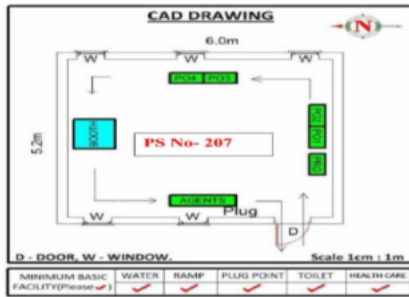

নির্বাচক নিবন্ধন আধিকারিকের স্বাক্ষর

Nazri Naksha

Google Map View

Polling Station Building Front View

Polling Station Front View

Cad View

Key MAP View

1 নাম : তাছলিমা বিবি স্বামীর নাম: সাদ্দাম হোসেন মোল্যা বাড়ির নং : 0057 বয়স : 30 লিঙ্গ : মহিলা	IDR1293315 ফটো উপলব্ধ	2 নাম : সাদ্দাম হোসেন মোল্যা পিতার নাম: নূর ইসলাম মোল্যা বাড়ির নং : 0057 বয়স : 30 লিঙ্গ : পুরুষ	IDR1293471 ফটো উপলব্ধ	3 নাম : নূরজানবিবি স্বামীর নাম: আলিমদ্দিন মোল্যা বাড়ির নং : n0054 বয়স : 76 লিঙ্গ : মহিলা	LFH1035518 ফটো উপলব্ধ
4 নাম : ফতেমা বিবি স্বামীর নাম: হাসেম আলি মোল্যা বাড়ির নং : n0104 বয়স : 37 লিঙ্গ : মহিলা	IDR0877530 ফটো উপলব্ধ	5 নাম : হাসেম আলি মোল্যা মায়ের নাম: উল্লাহা বিবি বাড়ির নং : n0105 বয়স : 43 লিঙ্গ : পুরুষ	IDR0964155 ফটো উপলব্ধ	6 নাম : তফরুজান স্বামীর নাম: রজব আলি তরফদার বাড়ির নং : 0010 বয়স : 57 লিঙ্গ : মহিলা	LFH1049030 ফটো উপলব্ধ
7 নাম : রুলামিন মোল্যা পিতার নাম: আলিমদ্দিন মোল্যা বাড়ির নং : n0054 বয়স : 37 লিঙ্গ : পুরুষ	IDR0619551 ফটো উপলব্ধ	8 নাম : মুসলিমা বিবি স্বামীর নাম: নাসিরউদ্দিন মোল্যা বাড়ির নং : n0054 বয়স : 38 লিঙ্গ : মহিলা	LFH2761427 ফটো উপলব্ধ	9 নাম : আলামিন মোল্যা পিতার নাম: আলিমদ্দিন মোল্যা বাড়ির নং : n0054 বয়স : 33 লিঙ্গ : পুরুষ	IDR1157528 ফটো উপলব্ধ
10 নাম : আমিনা খাতুন (বিবি) স্বামীর নাম: আলামিন মোল্যা বাড়ির নং : n0054 বয়স : 31 লিঙ্গ : মহিলা	IDR1399120 ফটো উপলব্ধ	11 নাম : জাহানারা বিবি স্বামীর নাম: সহিদুল মোল্যা বাড়ির নং : n0055 বয়স : 58 লিঙ্গ : মহিলা	LFH1035401 ফটো উপলব্ধ	12 নাম : সামসুল মোল্যা পিতার নাম: সহিদুল মোল্যা বাড়ির নং : 0055 বয়স : 35 লিঙ্গ : পুরুষ	IDR1293521 ফটো উপলব্ধ
13 নাম : মনিরুল মোল্যা পিতার নাম: সামসুদ্দিন মোল্যা বাড়ির নং : n0087 বয়স : 29 লিঙ্গ : পুরুষ	IDR1398908 ফটো উপলব্ধ	14 নাম : হামিদুল মোল্যা পিতার নাম: সামসুদ্দিন মোল্যা বাড়ির নং : n0087 বয়স : 29 লিঙ্গ : পুরুষ	IDR1398924 ফটো উপলব্ধ	15 নাম : হেকমত মোল্যা পিতার নাম: সওকত মোল্যা বাড়ির নং : n0087 বয়স : 34 লিঙ্গ : পুরুষ	IDR0877472 ফটো উপলব্ধ
16 নাম : আনারা বিবি স্বামীর নাম: মতালেব আনারা বাড়ির নং : n0083 বয়স : 49 লিঙ্গ : মহিলা	LFH1546324 ফটো উপলব্ধ	17 নাম : হেজরুল্যা মোল্যা পিতার নাম: মালেক মোল্যা বাড়ির নং : n0068 বয়স : 29 লিঙ্গ : পুরুষ	IDR1505007 ফটো উপলব্ধ	18 নাম : মর্জিনা বিবি স্বামীর নাম: মালেক মোল্যা বাড়ির নং : n0068 বয়স : 63 লিঙ্গ : মহিলা	LFH1034248 ফটো উপলব্ধ
19 নাম : আব্দুল আলিল মোল্যা পিতার নাম: জামসেদ মোল্যা বাড়ির নং : n0061 বয়স : 60 লিঙ্গ : পুরুষ	LFH1034727 ফটো উপলব্ধ	20 নাম : আরিজন বিবি স্বামীর নাম: আব্দুল আলিল মোল্যা বাড়ির নং : n0061 বয়স : 68 লিঙ্গ : মহিলা	LFH1034735 ফটো উপলব্ধ	21 নাম : মোঃ মিজানুর মোল্যা পিতার নাম: আব্দুল আলিল মোল্যা বাড়ির নং : n0061 বয়স : 29 লিঙ্গ : পুরুষ	IDR1399153 ফটো উপলব্ধ
22 নাম : মচিরন বিবি মোল্লা স্বামীর নাম: হাসেম মোল্যা বাড়ির নং : n0043 বয়স : 44 লিঙ্গ : মহিলা	LFH2690634 ফটো উপলব্ধ	23 নাম : সালমা বিবি স্বামীর নাম: জাকির মোল্যা বাড়ির নং : n0057 বয়স : 28 লিঙ্গ : মহিলা	IDR1505148 ফটো উপলব্ধ	24 নাম : জাকির মোল্যা পিতার নাম: নূর ইসলাম মোল্যা বাড়ির নং : n0057 বয়স : 28 লিঙ্গ : পুরুষ	IDR1505155 ফটো উপলব্ধ
25 নাম : রুবিনা বিবি স্বামীর নাম: ইছাহক মোল্যা বাড়ির নং : n0064 বয়স : 28 লিঙ্গ : মহিলা	IDR1505163 ফটো উপলব্ধ	26 নাম : মাসুরা বিবি স্বামীর নাম: হাফিজুল মোল্যা বাড়ির নং : 0067 বয়স : 31 লিঙ্গ : মহিলা	IDR1293448 ফটো উপলব্ধ	27 নাম : হাফিজুল মোল্যা পিতার নাম: মালেক মোল্যা বাড়ির নং : 0067 বয়স : 30 লিঙ্গ : পুরুষ	IDR1293372 ফটো উপলব্ধ
28 নাম : ছালাম মোল্লা পিতার নাম: অলি আহমাদ মোল্লা বাড়ির নং : n0089 বয়স : 44 লিঙ্গ : পুরুষ	LFH2474724 ফটো উপলব্ধ	29 নাম : ছাদ্দাম মোল্যা পিতার নাম: আব্দুল আলিম মোল্যা বাড়ির নং : 0089 বয়স : 30 লিঙ্গ : পুরুষ	IDR1293646 ফটো উপলব্ধ	30 নাম : সেলিম মোল্যা পিতার নাম: মুকিম মোল্যা বাড়ির নং : 0038 বয়স : 31 লিঙ্গ : পুরুষ	IDR1293232 ফটো উপলব্ধ