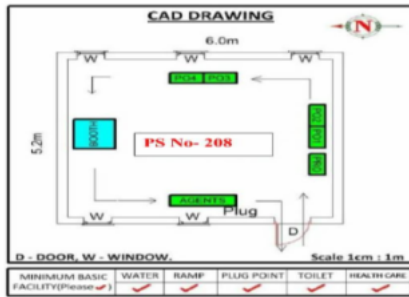

নির্বাচক নিবন্ধন আধিকারিকের স্বাক্ষর

Nazri Naksha

Google Map View

Polling Station Building Front View

Polling Station Front View

Cad View

Key MAP View

1 নাম : সেখ আব্দুল আলিম পিতার নাম : সেখ আব্দুল বারিক বাড়ির নং : n0181 বয়স : 31 লিঙ্গ : পুরুষ	IDR1158278 ফটো উপলব্ধ	2 নাম : ছুম্মা বিবি স্বামীর নাম : হাশেম তরফদার বাড়ির নং : n0052 বয়স : 56 লিঙ্গ : মহিলা	WB/14/097/600389 ফটো উপলব্ধ	3 নাম : ইব্রাহিম তরফদার পিতার নাম : হাশেম তরফদার বাড়ির নং : 0052 বয়স : 35 লিঙ্গ : পুরুষ	IDR1293992 ফটো উপলব্ধ
4 নাম : সাহানার বিবি স্বামীর নাম : ইব্রাহিম তরফদার বাড়ির নং : 0052 বয়স : 32 লিঙ্গ : মহিলা	IDR1294495 ফটো উপলব্ধ	5 নাম : হিমজানবিবি স্বামীর নাম : সহীদুল তরফদার বাড়ির নং : n0116 বয়স : 63 লিঙ্গ : মহিলা	LFH1068758 ফটো উপলব্ধ	6 নাম : হয়াত আলি তরফদার পিতার নাম : সহীদুল তরফদার বাড়ির নং : n0116 বয়স : 50 লিঙ্গ : পুরুষ	IDR0620260 ফটো উপলব্ধ
7 নাম : আঞ্জিলা বিবি স্বামীর নাম : আলি তরফদার বাড়ির নং : n0116 বয়স : 38 লিঙ্গ : মহিলা	IDR0964437 ফটো উপলব্ধ	8 নাম : আলাউদ্দিন পুরকাইত পিতার নাম : আকমান আলী পুরকাইত বাড়ির নং : n0116 বয়স : 35 লিঙ্গ : পুরুষ	IDR1399427 ফটো উপলব্ধ	9 নাম : খুকুমনি বিবি স্বামীর নাম : আলিমিন মোল্লা বাড়ির নং : 0126 বয়স : 33 লিঙ্গ : মহিলা	IDR1294198 ফটো উপলব্ধ
10 নাম : আলামিন মোল্লা পিতার নাম : ইদ্র মোল্লা বাড়ির নং : n0126 বয়স : 44 লিঙ্গ : পুরুষ	LFH2157642 ফটো উপলব্ধ	11 নাম : সেখ আনোয়ার আলি পিতার নাম : সেখ হাজের বাড়ির নং : n0082 বয়স : 71 লিঙ্গ : পুরুষ	WB/14/097/600169 ফটো উপলব্ধ	12 নাম : জবের আলি মোল্লা পিতার নাম : মোস্তার আলি মোল্লা বাড়ির নং : n0072 বয়স : 33 লিঙ্গ : পুরুষ	IDR1157841 ফটো উপলব্ধ
13 নাম : মারুফ মোল্লা পিতার নাম : মোস্তার মোল্লা বাড়ির নং : n0072 বয়স : 36 লিঙ্গ : পুরুষ	IDR0964569 ফটো উপলব্ধ	14 নাম : রমিচা বিবি স্বামীর নাম : আছমোত তরফদার বাড়ির নং : n0141 বয়স : 57 লিঙ্গ : মহিলা	LFH1543966 ফটো উপলব্ধ	15 নাম : মালোয়াবিবি স্বামীর নাম : ইয়ার আলি মোল্লা বাড়ির নং : n0078 বয়স : 59 লিঙ্গ : মহিলা	LFH1067461 ফটো উপলব্ধ
16 নাম : সাদ্দাম মোল্লা পিতার নাম : মালেকা বিবি বাড়ির নং : n0078 বয়স : 29 লিঙ্গ : পুরুষ	IDR1399450 ফটো উপলব্ধ	17 নাম : জায়েদা বেগম পিতার নাম : ইব্রাহিম গাজী বাড়ির নং : n0134 বয়স : 65 লিঙ্গ : মহিলা	IDR1769009 ফটো উপলব্ধ	18 নাম : ইন্নাত আলি সেখ পিতার নাম : করিমবক্স সেখ বাড়ির নং : n0098 বয়স : 49 লিঙ্গ : পুরুষ	LFH2157246 ফটো উপলব্ধ
19 নাম : সাইফুল সেখ পিতার নাম : করিম বক্স সেখ বাড়ির নং : n0098 বয়স : 37 লিঙ্গ : পুরুষ	IDR1049089 ফটো উপলব্ধ	20 নাম : ছাত্তার গাজী পিতার নাম : জুলমাত গাজী বাড়ির নং : n0038 বয়স : 61 লিঙ্গ : পুরুষ	IDR2167898 ফটো উপলব্ধ	21 নাম : তোফারজেল গাজী পিতার নাম : জাহান গাজী বাড়ির নং : n0038 বয়স : 35 লিঙ্গ : পুরুষ	IDR0964627 ফটো উপলব্ধ
22 নাম : জয়গুন বিবি স্বামীর নাম : তোফারজেল গাজী বাড়ির নং : 0038 বয়স : 32 লিঙ্গ : মহিলা	IDR1294289 ফটো উপলব্ধ	23 নাম : মহিমা বিবি স্বামীর নাম : ইসমাইল তরফদার বাড়ির নং : n0052 বয়স : 28 লিঙ্গ : মহিলা	IDR1595354 ফটো উপলব্ধ	24 নাম : মেকাইল তরফদার পিতার নাম : হাশেম তরফদার বাড়ির নং : n0052 বয়স : 28 লিঙ্গ : পুরুষ	IDR1595370 ফটো উপলব্ধ
25 নাম : আলি হোসেন মোল্লা পিতার নাম : সিরাজ মোল্লা বাড়ির নং : n0114 বয়স : 33 লিঙ্গ : পুরুষ	IDR1399583 ফটো উপলব্ধ	26 নাম : আয়সা বিবি স্বামীর নাম : আলি হোসেন মোল্লা বাড়ির নং : n0114 বয়স : 31 লিঙ্গ : মহিলা	IDR1399617 ফটো উপলব্ধ	27 নাম : মেহেরুনেছা মোল্লা স্বামীর নাম : সালাউদ্দিন মোল্লা বাড়ির নং : n0115 বয়স : 46 লিঙ্গ : মহিলা	LFH2693430 ফটো উপলব্ধ
28 নাম : ছমিরন বিবি স্বামীর নাম : সিরাজ মোল্লা বাড়ির নং : n0114 বয়স : 57 লিঙ্গ : মহিলা	WB/14/097/600366 ফটো উপলব্ধ	29 নাম : আমিনা বিবি স্বামীর নাম : মোঃ নূরউদ্দিন মোল্লা বাড়ির নং : n0077 বয়স : 31 লিঙ্গ : মহিলা	IDR1505908 ফটো উপলব্ধ	30 নাম : জোবেদা বিবি স্বামীর নাম : আকবার তরফদার বাড়ির নং : n0132 বয়স : 51 লিঙ্গ : মহিলা	LFH2483006 ফটো উপলব্ধ