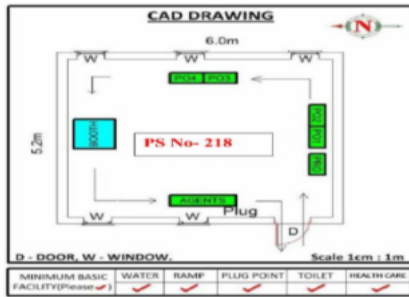

নির্বাচক নিবন্ধন আধিকারিকের স্বাক্ষর

Nazri Naksha

Google Map View

Polling Station Building Front View

Polling Station Front View

Cad View

Key MAP View

|  |                  |   |            |  |                  |
|--|------------------|---|------------|--|------------------|
| 1<br>নাম : আজিদা বিবি<br>স্বামীর নাম : ছাতির ঘরামী<br>বাড়ির নং : n0140<br>বয়স : 68 লিঙ্গ : মহিলা               | WB/14/097/618151 | 2<br>নাম : মিন্টু ঘরামী<br>পিতার নাম : ছাত্তার ঘরামী<br>বাড়ির নং : n0140<br>বয়স : 31 লিঙ্গ : পুরুষ          | IDR1163815 | 3<br>নাম : জহিমন<br>স্বামীর নাম : জাবেদালী মোল্লা<br>বাড়ির নং : n0145<br>বয়স : 93 লিঙ্গ : মহিলা          | WB/14/097/618298 |
| 4<br>নাম : আব্দুল রহিম ঘরামী<br>পিতার নাম : ছাত্তার ঘরামী<br>বাড়ির নং : n0140<br>বয়স : 42 লিঙ্গ : পুরুষ        | LFH2215119       | 5<br>নাম : হাসিনা বিবি<br>স্বামীর নাম : আব্দুল রহিম ঘরামী<br>বাড়ির নং : n0140<br>বয়স : 28 লিঙ্গ : মহিলা     | IDR1599125 | 6<br>নাম : রুনা বিবি<br>স্বামীর নাম : মিন্টু ঘরামী<br>বাড়ির নং : 0140<br>বয়স : 27 লিঙ্গ : মহিলা          | IDR1951805       |
| 7<br>নাম : অপর্ণা অধিকারী<br>স্বামীর নাম : দেবব্রত অধিকারী<br>বাড়ির নং :<br>বয়স : 30 লিঙ্গ : মহিলা             | XXR1762814       | 8<br>নাম : শ্যামল অধিকারী<br>পিতার নাম : নিত্যানন্দ অধিকারী<br>বাড়ির নং : n0008<br>বয়স : 59 লিঙ্গ : পুরুষ   | IDR2048213 | 9<br>নাম : শম্ভু অধিকারী<br>পিতার নাম : অতুলকৃষ্ণ অধিকারী<br>বাড়ির নং : n0003<br>বয়স : 67 লিঙ্গ : পুরুষ  | LFH1465970       |
| 10<br>নাম : সন্ধ্যারানী অধিকারী<br>স্বামীর নাম : সহদেব অধিকারী<br>বাড়ির নং : n0008<br>বয়স : 64 লিঙ্গ : মহিলা   | IDR2048643       | 11<br>নাম : আল্পনা অধিকারী<br>পিতার নাম : নিত্যানন্দ অধিকারী<br>বাড়ির নং : n0008<br>বয়স : 61 লিঙ্গ : মহিলা  | IDR2050938 | 12<br>নাম : সন্ধ্যা অধিকারী<br>স্বামীর নাম : শম্ভু অধিকারী<br>বাড়ির নং : n0003<br>বয়স : 59 লিঙ্গ : মহিলা | IDR2043156       |
| 13<br>নাম : সুবল অধিকারী<br>পিতার নাম : কালিপদ অধিকারী<br>বাড়ির নং : n0010<br>বয়স : 56 লিঙ্গ : পুরুষ           | IDR1909712       | 14<br>নাম : সুদীপ্ত অধিকারী<br>পিতার নাম : সহদেব অধিকারী<br>বাড়ির নং : n0008<br>বয়স : 34 লিঙ্গ : পুরুষ      | IDR0883645 | 15<br>নাম : কল্যান অধিকারী<br>পিতার নাম : কালিপদ অধিকারী<br>বাড়ির নং : n0009<br>বয়স : 66 লিঙ্গ : পুরুষ   | IDR1909381       |
| 16<br>নাম : রাকেশ অধিকারী<br>পিতার নাম : নাডু গোপাল অধিকারী<br>বাড়ির নং : n0005<br>বয়স : 28 লিঙ্গ : পুরুষ      | IDR1599158       | 17<br>নাম : তন্দ্রা অধিকারী<br>স্বামীর নাম : শংকর অধিকারী<br>বাড়ির নং : n0001<br>বয়স : 64 লিঙ্গ : মহিলা     | IDR1790989 | 18<br>নাম : সুরজিত অধিকারী<br>পিতার নাম : শঙ্কর অধিকারী<br>বাড়ির নং : n0001<br>বয়স : 40 লিঙ্গ : পুরুষ    | LFH2496040       |
| 19<br>নাম : টুম্পা অধিকারী<br>পিতার নাম : শম্ভু অধিকারী<br>বাড়ির নং : n0003<br>বয়স : 35 লিঙ্গ : মহিলা          | IDR0719088       | 20<br>নাম : নাড়ুগোপাল অধিকারী<br>পিতার নাম : ধনঞ্জয় অধিকারী<br>বাড়ির নং : n0005<br>বয়স : 50 লিঙ্গ : পুরুষ | IDR1792522 | 21<br>নাম : নরেশ অধিকারী<br>পিতার নাম : ধনঞ্জয় অধিকারী<br>বাড়ির নং : n0005<br>বয়স : 44 লিঙ্গ : পুরুষ    | LFH2169464       |
| 22<br>নাম : মৌসুমী অধিকারী<br>স্বামীর নাম : নরেশ অধিকারী<br>বাড়ির নং : n0005<br>বয়স : 34 লিঙ্গ : মহিলা         | IDR1404623       | 23<br>নাম : পরেশ অধিকারী<br>পিতার নাম : ধনঞ্জয় অধিকারী<br>বাড়ির নং : n0005<br>বয়স : 39 লিঙ্গ : পুরুষ       | LFH2763399 | 24<br>নাম : অনিমা অধিকারী<br>স্বামীর নাম : পরেশ অধিকারী<br>বাড়ির নং : n0005<br>বয়স : 37 লিঙ্গ : মহিলা    | IDR0719138       |
| 25<br>নাম : সুদীপ্তা অধিকারী<br>স্বামীর নাম : নাড়ুগোপাল অধিকারী<br>বাড়ির নং : n0005<br>বয়স : 46 লিঙ্গ : মহিলা | LFH2698074       | 26<br>নাম : শম্পা অধিকারী<br>স্বামীর নাম : নিমল অধিকারী<br>বাড়ির নং : n0005<br>বয়স : 41 লিঙ্গ : মহিলা       | LFH2170215 | 27<br>নাম : সোনাই অধিকারী<br>পিতার নাম : নিমল অধিকারী<br>বাড়ির নং : বৈদ্যাআটি<br>বয়স : 21 লিঙ্গ : পুরুষ  | IDR2262970       |
| 28<br>নাম : সুন্দরী অধিকারী<br>স্বামীর নাম : কানাই অধিকারী<br>বাড়ির নং : n0006<br>বয়স : 74 লিঙ্গ : মহিলা       | IDR1794460       | 29<br>নাম : রাজকুমার অধিকারী<br>পিতার নাম : কানাই অধিকারী<br>বাড়ির নং : n0006<br>বয়স : 44 লিঙ্গ : পুরুষ     | LFH2170207 | 30<br>নাম : সোমা অধিকারী<br>স্বামীর নাম : রাজকুমার অধিকারী<br>বাড়ির নং : n0006<br>বয়স : 42 লিঙ্গ : মহিলা | LFH2215101       |