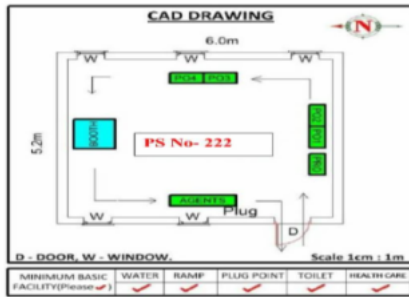

নির্বাচক নিবন্ধন আধিকারিকের স্বাক্ষর

Nazri Naksha

Google Map View

Polling Station Building Front View

Polling Station Front View

Cad View

Key MAP View

বিধানসভা নির্বাচনক্ষেত্রের নং, নাম : 122-মিনাখা
ভাগ নং, নাম : 1-পূর্ব গোয়ালদহ