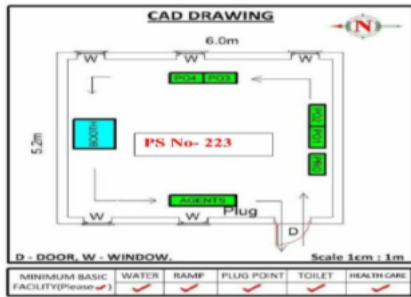

নির্বাচক নিবন্ধন আধিকারিকের স্বাক্ষর

Nazri Naksha

Google Map View

Polling Station Building Front View

Polling Station Front View

Cad View

Key MAP View

1 নাম : বজরুল রহমান মোল্যা পিতার নাম: বাদশা মোল্যা বাড়ির নং : n0061 বয়স : 36 লিঙ্গ : পুরুষ	IDR0720029 ফটো উপলব্ধ	2 নাম : আবজল মোল্যা পিতার নাম: বাদশা মোল্যা বাড়ির নং : n0061 বয়স : 35 লিঙ্গ : পুরুষ	IDR0720060 ফটো উপলব্ধ	3 নাম : লালবানু স্বামীর নাম: বাদশা মোল্যা বাড়ির নং : n0061 বয়স : 61 লিঙ্গ : মহিলা	LFH1117969 ফটো উপলব্ধ
4 নাম : ছালাউদ্দিন মোল্যা মায়ের নাম: হাসেনা বেওয়া বাড়ির নং : n0061 বয়স : 42 লিঙ্গ : পুরুষ	LFH2500411 ফটো উপলব্ধ	5 নাম : ছকিনা বিবি মোল্যা স্বামীর নাম: ছালাউদ্দিন মোল্যা বাড়ির নং : n0061 বয়স : 40 লিঙ্গ : মহিলা	IDR0886093 ফটো উপলব্ধ	6 নাম : হায়াতন বিবি স্বামীর নাম: বজলু রহমান মোল্যা বাড়ির নং : n0061 বয়স : 30 লিঙ্গ : মহিলা	IDR1406347 ফটো উপলব্ধ
7 নাম : এছাহক মোল্লা পিতার নাম: ইউনুছ মোল্লা বাড়ির নং : n0062 বয়স : 65 লিঙ্গ : পুরুষ	LFH1114677 ফটো উপলব্ধ	8 নাম : আজিজুল মোলা পিতার নাম: ইউনুছ মোলা বাড়ির নং : n0062 বয়স : 62 লিঙ্গ : পুরুষ	LFH1114685 ফটো উপলব্ধ	9 নাম : আমিরুল মোল্যা পিতার নাম: আজিজুল মোল্যা বাড়ির নং : 0062 বয়স : 35 লিঙ্গ : পুরুষ	IDR1306091 ফটো উপলব্ধ
10 নাম : মুসা মোল্যা পিতার নাম: ইউনুছ মোল্যা বাড়ির নং : n0062 বয়স : 40 লিঙ্গ : পুরুষ	LFH2832087 ফটো উপলব্ধ	11 নাম : মোমিনা বিবি স্বামীর নাম: মুসা মোল্যা বাড়ির নং : n0062 বয়স : 33 লিঙ্গ : মহিলা	IDR1166495 ফটো উপলব্ধ	12 নাম : মিনা বিবি স্বামীর নাম: এছাহক মোল্লা বাড়ির নং : n0062 বয়স : 56 লিঙ্গ : মহিলা	LFH1114719 ফটো উপলব্ধ
13 নাম : জমীরান বিবি স্বামীর নাম: আজিজুল মোল্লা বাড়ির নং : n0062 বয়স : 54 লিঙ্গ : মহিলা	LFH1114727 ফটো উপলব্ধ	14 নাম : এসমাইল মোল্লা পিতার নাম: ইউনুছ মোল্লা বাড়ির নং : n0062 বয়স : 39 লিঙ্গ : পুরুষ	IDR1056423 ফটো উপলব্ধ	15 নাম : সহিদুল মোল্যা পিতার নাম: জামসেদ মোল্যা বাড়ির নং : n0053 বয়স : 51 লিঙ্গ : পুরুষ	LFH2700573 ফটো উপলব্ধ
16 নাম : রাইমা বিবি স্বামীর নাম: সহিদুল মোল্লা বাড়ির নং : n0053 বয়স : 37 লিঙ্গ : মহিলা	IDR1406560 ফটো উপলব্ধ	17 নাম : রমিচা বিবি পিতার নাম: জামসেদ মোল্লা বাড়ির নং : n0053 বয়স : 71 লিঙ্গ : মহিলা	LFH2700599 ফটো উপলব্ধ	18 নাম : রফিকুল পিতার নাম: খোদাবকস বাড়ির নং : n0053 বয়স : 47 লিঙ্গ : পুরুষ	LFH1511005 ফটো উপলব্ধ
19 নাম : মনিরা খাতুন পিতার নাম: হিজবুল্লা মোল্যা বাড়ির নং : n0053 বয়স : 30 লিঙ্গ : মহিলা	IDR1406537 ফটো উপলব্ধ	20 নাম : ছাকেন্দা স্বামীর নাম: আনছার মোল্লা বাড়ির নং : n0007 বয়স : 76 লিঙ্গ : মহিলা	LFH1112119 ফটো উপলব্ধ	21 নাম : আজগার মোল্যা পিতার নাম: আনছার মোল্যা বাড়ির নং : n0007 বয়স : 62 লিঙ্গ : পুরুষ	LFH1112143 ফটো উপলব্ধ
22 নাম : সখের আলি মোল্যা মায়ের নাম: ছাপিরা বেওয়া বাড়ির নং : n0007 বয়স : 33 লিঙ্গ : পুরুষ	IDR1166172 ফটো উপলব্ধ	23 নাম : কুলসুম বিবি স্বামীর নাম: আব্দুল হক মোল্যা বাড়ির নং : 0007 বয়স : 30 লিঙ্গ : মহিলা	IDR1306323 ফটো উপলব্ধ	24 নাম : মুসলিমা বিবি স্বামীর নাম: আজগার মোল্লা বাড়ির নং : n0007 বয়স : 59 লিঙ্গ : মহিলা	LFH1112135 ফটো উপলব্ধ
25 নাম : রাজ্জাক মোল্লা পিতার নাম: আজগার মোল্লা বাড়ির নং : n0007 বয়স : 44 লিঙ্গ : পুরুষ	LFH2498970 ফটো উপলব্ধ	26 নাম : আনারা বিবি স্বামীর নাম: হাফিজুল মোল্যা বাড়ির নং : n0007 বয়স : 51 লিঙ্গ : মহিলা	LFH2700128 ফটো উপলব্ধ	27 নাম : সবিবুল মোল্যা পিতার নাম: পেঞ্চকার মোল্যা বাড়ির নং : n0007 বয়স : 48 লিঙ্গ : পুরুষ	LFH1464783 ফটো উপলব্ধ
28 নাম : খালেক মোল্যা পিতার নাম: হাফিজুল মোল্যা বাড়ির নং : n0007 বয়স : 43 লিঙ্গ : পুরুষ	LFH2498996 ফটো উপলব্ধ	29 নাম : হাসিনা বিবি স্বামীর নাম: সাবেকুল মোল্যা বাড়ির নং : n0007 বয়স : 39 লিঙ্গ : মহিলা	IDR0719799 ফটো উপলব্ধ	30 নাম : হাফিজুল মোল্যা মায়ের নাম: ইউনুছ আলি মোল্যা বাড়ির নং : n0007 বয়স : 37 লিঙ্গ : পুরুষ	IDR0969980 ফটো উপলব্ধ