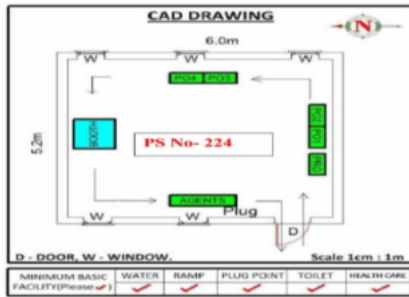

নির্বাচক নিবন্ধন আধিকারিকের স্বাক্ষর

Nazri Naksha

Google Map View

Polling Station Building Front View

Polling Station Front View

Cad View

Key MAP View

বিধানসভা নির্বাচনক্ষেত্রের নং, নাম : 122-মিনাখা  
ভাগ নং, নাম : 1-দেবীতলা পাইকপাড়া