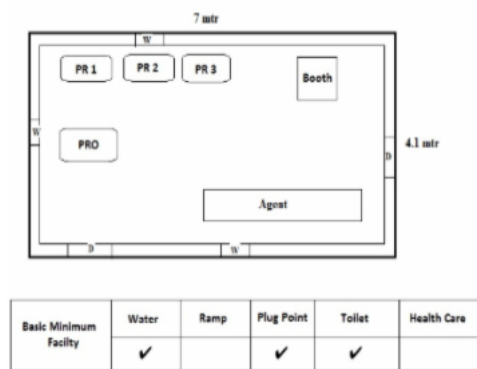

নির্বাচক নিবন্ধন আধিকারিকের স্বাক্ষর

Nazri Naksha

Google Map View

Polling Station Building Front View

Polling Station Front View

Cad View

Key MAP View

বিধানসভা নির্বাচনক্ষেত্রের নং, নাম : 122-মিনাখা
ভাগ নং, নাম : 1-পশ্চিম মুকুন্দ পুর