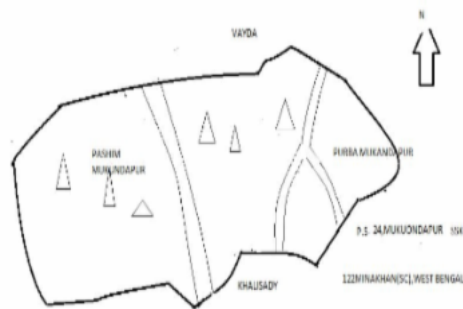

নির্বাচক নিবন্ধন আধিকারিকের স্বাক্ষর

Nazri Naksha

Google Map View

Polling Station Building Front View

Polling Station Front View

Cad View

Key MAP View

বিধানসভা নির্বাচনক্ষেত্রের নং, নাম : 122-মিনাখা
ভাগ নং, নাম : 1-পশ্চিম মুকুন্দ পুর