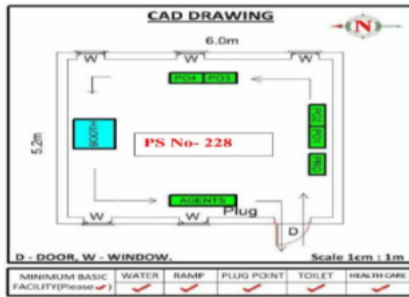

নির্বাচক নিবন্ধন আধিকারিকের স্বাক্ষর

Nazri Naksha

Google Map View

Polling Station Building Front View

Polling Station Front View

Cad View

Key MAP View

1	WB/14/097/636655	LFH2832889	IDR1058833
নাম : মোল্যা আব্দুল মালেক পিতার নাম: সাহরআলি মোল্যা বাড়ির নং : n0050 বয়স : 67 লিঙ্গ : পুরুষ	ফটো উপলব্ধ	নাম : মমিনুর মোল্লা পিতার নাম: আবদুল মালেক মোল্লা বাড়ির নং : n0050 বয়স : 37 লিঙ্গ : পুরুষ	ফটো উপলব্ধ
3			
নাম : আতাউর রহমান মোল্যা পিতার নাম: আব্দুল মালেক মোল্যা বাড়ির নং : n0050 বয়স : 36 লিঙ্গ : পুরুষ	ফটো উপলব্ধ		
4	IDR1407600	IDR1168475	IDR1168434
নাম : কুতুবউদ্দিন মোল্যা পিতার নাম: আব্দুল মালেক মোল্যা বাড়ির নং : n0050 বয়স : 30 লিঙ্গ : পুরুষ	ফটো উপলব্ধ	নাম : আজমিরা বিবি স্বামীর নাম: আব্দুল মোল্যা বাড়ির নং : n0068 বয়স : 35 লিঙ্গ : মহিলা	ফটো উপলব্ধ
7	IDR1058718	LFH2703205	WB/14/097/636060
নাম : আঞ্জুরা খাতুন মোল্যা পিতার নাম: আলীউদ্দিন মোল্যা বাড়ির নং : n0068 বয়স : 36 লিঙ্গ : মহিলা	ফটো উপলব্ধ	নাম : আকলিমা বিবি স্বামীর নাম: আলীউদ্দিন মোল্যা বাড়ির নং : n0068 বয়স : 65 লিঙ্গ : মহিলা	ফটো উপলব্ধ
9			
নাম : মোল্যা আলাউদ্দিন পিতার নাম: আলীউদ্দিন মোল্যা বাড়ির নং : n0068 বয়স : 69 লিঙ্গ : পুরুষ	ফটো উপলব্ধ		
10	IDR2166882	LFH1132620	IDR1168426
নাম : মোমেনা বিবি স্বামীর নাম: অলিল সাহাজী বাড়ির নং : n0095 বয়স : 65 লিঙ্গ : মহিলা	ফটো উপলব্ধ	নাম : অভিরন বিবি স্বামীর নাম: আব্দুল সেখ বাড়ির নং : n0066 বয়স : 60 লিঙ্গ : মহিলা	ফটো উপলব্ধ
12			
নাম : তাজমিরা বিবি স্বামীর নাম: কাসিম সেখ বাড়ির নং : n0066 বয়স : 35 লিঙ্গ : মহিলা	ফটো উপলব্ধ		
13	IDR0889162	LFH2505337	LFH1468503
নাম : আয়নদ্দিন বৈদ্য পিতার নাম: মোস্তান বৈদ্য বাড়ির নং : n0034 বয়স : 41 লিঙ্গ : পুরুষ	ফটো উপলব্ধ	নাম : রাবেয়া বিবি স্বামীর নাম: আয়নদ্দিন বৈদ্য বাড়ির নং : n0034 বয়স : 40 লিঙ্গ : মহিলা	ফটো উপলব্ধ
15			
নাম : ছফুরা বিবি স্বামীর নাম: ময়নদ্দিন বৈদ্য বাড়ির নং : n0034 বয়স : 49 লিঙ্গ : মহিলা	ফটো উপলব্ধ		
16	LFH2765188	LFH1131986	LFH2505741
নাম : আয়ুব গাজী পিতার নাম: সন্তোষ গাজী বাড়ির নং : n0007 বয়স : 39 লিঙ্গ : পুরুষ	ফটো উপলব্ধ	নাম : সবুরজান বেওয়া পিতার নাম: সন্তোষ গাজী বাড়ির নং : n0007 বয়স : 57 লিঙ্গ : মহিলা	ফটো উপলব্ধ
18			
নাম : নাজমা বিবি সাহাজী স্বামীর নাম: ছাবিরুল হক সাহাজী বাড়ির নং : n0095 বয়স : 45 লিঙ্গ : মহিলা	ফটো উপলব্ধ		
19	IDR0664276	IDR1886027	IDR1518950
নাম : সাব্বিরা বিবি স্বামীর নাম: আয়ুব গাজী বাড়ির নং : n0007 বয়স : 39 লিঙ্গ : মহিলা	ফটো উপলব্ধ	নাম : সাহানারা বিবি স্বামীর নাম: গফুর মোল্যা বাড়ির নং : n0060 বয়স : 52 লিঙ্গ : মহিলা	ফটো উপলব্ধ
21			
নাম : মহিদুল মোল্যা পিতার নাম: আলীউদ্দিন মোল্যা বাড়ির নং : n0068 বয়স : 29 লিঙ্গ : পুরুষ	ফটো উপলব্ধ		
22	IDR1518943	IDR1619964	IDR1519065
নাম : মনজুরা খাতুন পিতার নাম: আলীউদ্দিন মোল্যা বাড়ির নং : n0068 বয়স : 30 লিঙ্গ : মহিলা	ফটো উপলব্ধ	নাম : ইমামুদ্দিন মোল্যা পিতার নাম: আব্দুল মালেক মোল্যা বাড়ির নং : n0050 বয়স : 28 লিঙ্গ : পুরুষ	ফটো উপলব্ধ
24			
নাম : রহিমা বিবি স্বামীর নাম: ছাবিরুল হক মোল্যা বাড়ির নং : n0050 বয়স : 35 লিঙ্গ : মহিলা	ফটো উপলব্ধ		
25	LFH2182327	LFH2765279	LFH1468768
নাম : ছাবিরুল হক সাহাজী পিতার নাম: অলিল সাহাজী বাড়ির নং : n0095 বয়স : 44 লিঙ্গ : পুরুষ	ফটো উপলব্ধ	নাম : মিনারা বিবি স্বামীর নাম: সামসুল সাহাজী বাড়ির নং : n0095 বয়স : 41 লিঙ্গ : মহিলা	ফটো উপলব্ধ
27			
নাম : সামসুল সাহাজী পিতার নাম: অলিল সাহাজী বাড়ির নং : n0095 বয়স : 49 লিঙ্গ : পুরুষ	ফটো উপলব্ধ		
28	LFH1133354	LFH1468727	LFH1511237
নাম : অলিল সাহাজী পিতার নাম: কাদের বোস্ত সাহাজী বাড়ির নং : n0095 বয়স : 68 লিঙ্গ : পুরুষ	ফটো উপলব্ধ	নাম : ময়নদ্দিন বৈদ্য পিতার নাম: মোস্তান বৈদ্য বাড়ির নং : n0034 বয়স : 56 লিঙ্গ : পুরুষ	ফটো উপলব্ধ
30			
নাম : ছালাউদ্দিন মোল্যা পিতার নাম: আলীউদ্দিন মোল্যা বাড়ির নং : n0068 বয়স : 47 লিঙ্গ : পুরুষ	ফটো উপলব্ধ		