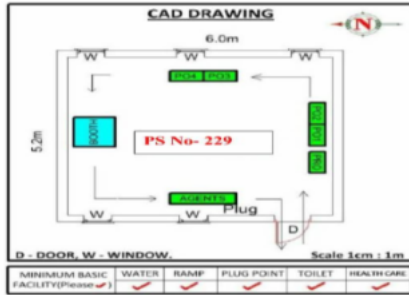

নির্বাচক নিবন্ধন আধিকারিকের স্বাক্ষর

Nazri Naksha

Google Map View

Polling Station Building Front View

Polling Station Front View

Cad View

Key MAP View

1 নাম : আয়শাবিবি স্বামীর নাম: হাশেম সেশ বাড়ির নং : n0089 বয়স : 76 লিঙ্গ : মহিলা ফটো উপলব্ধ	WB/14/097/636034	2 নাম : সরদার শুকরো পিতার নাম: শোভারাম সরদার বাড়ির নং : n0108 বয়স : 96 লিঙ্গ : পুরুষ ফটো উপলব্ধ	IDR2247732	3 নাম : সরদার বাসন্তী স্বামীর নাম: শুকরো সরদার বাড়ির নং : n0108 বয়স : 79 লিঙ্গ : মহিলা ফটো উপলব্ধ	IDR2247740
4 নাম : সমরাপদ সরদার পিতার নাম: শুকরো সরদার বাড়ির নং : n0108 বয়স : 46 লিঙ্গ : পুরুষ ফটো উপলব্ধ	LFH2505824	5 নাম : রানী সরদার স্বামীর নাম: সমরাপদ সরদার বাড়ির নং : n0108 বয়স : 44 লিঙ্গ : মহিলা ফটো উপলব্ধ	LFH2505832	6 নাম : লব সরদার পিতার নাম: শুকরো সরদার বাড়ির নং : n0108 বয়স : 35 লিঙ্গ : পুরুষ ফটো উপলব্ধ	IDR1168806
7 নাম : মিনা সরদার স্বামীর নাম: লব সরদার বাড়ির নং : n0108 বয়স : 32 লিঙ্গ : মহিলা ফটো উপলব্ধ	IDR1168764	8 নাম : লালমামুদ মোল্যা পিতার নাম: বাশী মোল্যা বাড়ির নং : n0053 বয়স : 80 লিঙ্গ : পুরুষ ফটো উপলব্ধ	LFH1136118	9 নাম : সহরবানবেওয়া স্বামীর নাম: দিনমহম্মদ মোল্যা বাড়ির নং : n0053 বয়স : 81 লিঙ্গ : মহিলা ফটো উপলব্ধ	LFH1136159
10 নাম : খোয়েজানা বিবি স্বামীর নাম: লাল মামুদ মোল্লা বাড়ির নং : n0053 বয়স : 71 লিঙ্গ : মহিলা ফটো উপলব্ধ	LFH1136167	11 নাম : মুনচুর মোল্লা পিতার নাম: লালমামুদ মোল্লা বাড়ির নং : n0053 বয়স : 66 লিঙ্গ : পুরুষ ফটো উপলব্ধ	LFH1136126	12 নাম : ছামসুদ্দিন মোল্লা পিতার নাম: লালমামুদ মোল্লা বাড়ির নং : n0053 বয়স : 52 লিঙ্গ : পুরুষ ফটো উপলব্ধ	LFH1136134
13 নাম : মোহরজান বিবি স্বামীর নাম: মুনচুর মোল্যা বাড়ির নং : n0053 বয়স : 61 লিঙ্গ : মহিলা ফটো উপলব্ধ	LFH2703817	14 নাম : কুতুবউদ্দিন মোল্যা পিতার নাম: দীন মহম্মদ মোল্যা বাড়ির নং : n0053 বয়স : 46 লিঙ্গ : পুরুষ ফটো উপলব্ধ	LFH2703825	15 নাম : হাপিজা বিবি মোল্যা স্বামীর নাম: ছামসুদ্দিন মোল্যা বাড়ির নং : n0053 বয়স : 37 লিঙ্গ : মহিলা ফটো উপলব্ধ	IDR0668095
16 নাম : জুলফিকার মোল্যা পিতার নাম: মুনচুর মোল্যা বাড়ির নং : n0053 বয়স : 35 লিঙ্গ : পুরুষ ফটো উপলব্ধ	IDR0889618	17 নাম : ফতেমা বিবি স্বামীর নাম: আববাজ মোল্যা বাড়ির নং : n0058 বয়স : 61 লিঙ্গ : মহিলা ফটো উপলব্ধ	LFH2506442	18 নাম : রোকিয়া বিবি স্বামীর নাম: লুৎফর মোল্যা বাড়ির নং : n0065 বয়স : 54 লিঙ্গ : মহিলা ফটো উপলব্ধ	IDR2305639
19 নাম : আমেনা বেওয়া স্বামীর নাম: ছতরদিন খাঁ বাড়ির নং : n0006 বয়স : 82 লিঙ্গ : মহিলা ফটো উপলব্ধ	IDR1773993	20 নাম : জাকের খাঁ পিতার নাম: সতরুদ্দিন খাঁ বাড়ির নং : n0006 বয়স : 49 লিঙ্গ : পুরুষ ফটো উপলব্ধ	LFH1548049	21 নাম : আরজিনা বিবি স্বামীর নাম: জাকের খাঁ বাড়ির নং : n0006 বয়স : 41 লিঙ্গ : মহিলা ফটো উপলব্ধ	IDR0666545
22 নাম : রুপসনা বিবি স্বামীর নাম: সতরুদ্দিন খাঁ বাড়ির নং : n0006 বয়স : 54 লিঙ্গ : মহিলা ফটো উপলব্ধ	LFH2703403	23 নাম : নাসির খান পিতার নাম: সতরুদ্দিন খাঁ বাড়ির নং : n0006 বয়স : 39 লিঙ্গ : পুরুষ ফটো উপলব্ধ	IDR1059666	24 নাম : আসমা বিবি স্বামীর নাম: নাসির খান বাড়ির নং : n0006 বয়স : 34 লিঙ্গ : মহিলা ফটো উপলব্ধ	IDR0971739
25 নাম : সেলিমা বিবি স্বামীর নাম: সতরুদ্দিন খাঁ বাড়ির নং : n0006 বয়স : 31 লিঙ্গ : মহিলা ফটো উপলব্ধ	IDR1310317	26 নাম : সেলিম খান পিতার নাম: সতরুদ্দিন খাঁ বাড়ির নং : n0006 বয়স : 30 লিঙ্গ : পুরুষ ফটো উপলব্ধ	IDR1309566	27 নাম : হাবিবর রহমান মোল্লা পিতার নাম: তাবারেক মোল্লা বাড়ির নং : n0067 বয়স : 59 লিঙ্গ : পুরুষ ফটো উপলব্ধ	IDR2310332
28 নাম : হাবিবুল্লা মোল্লা পিতার নাম: হাবিবুল্লা মোল্লা বাড়ির নং : 179 বয়স : 40 লিঙ্গ : পুরুষ ফটো উপলব্ধ	LFH2833069	29 নাম : সাইফুল মোল্লা পিতার নাম: হাবিবুল্লা মোল্লা বাড়ির নং : n0067 বয়স : 34 লিঙ্গ : পুরুষ ফটো উপলব্ধ	IDR1059922	30 নাম : লাইলী বিবি মোল্যা স্বামীর নাম: হাবিবুল্লা মোল্লা বাড়ির নং : n0067 বয়স : 40 লিঙ্গ : মহিলা ফটো উপলব্ধ	IDR0669630