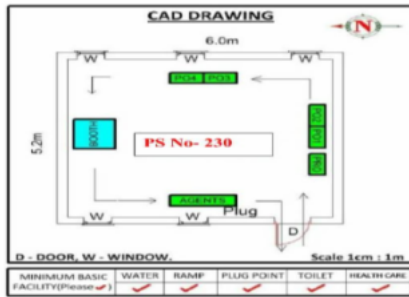

নির্বাচক নিবন্ধন আধিকারিকের স্বাক্ষর

Nazri Naksha

Google Map View

Polling Station Building Front View

Polling Station Front View

Cad View

Key MAP View

1 নাম : রউফান নেছা স্বামীর নাম: আখেরআলি মোল্যা বাড়ির নং : n0083 বয়স : 56 লিঙ্গ : মহিলা	IDR2374858 ফটো উপলব্ধ	2 নাম : মিনিজান বিবি স্বামীর নাম: মহম্মাদ গাজী বাড়ির নং : এন0012 বয়স : 80 লিঙ্গ : মহিলা	IDR2321859 ফটো উপলব্ধ	3 নাম : মন্তাজুল গাজী পিতার নাম: মিনার গাজী বাড়ির নং : n0012 বয়স : 30 লিঙ্গ : পুরুষ	IDR1408186 ফটো উপলব্ধ
4 নাম : সানজুরা বিবি স্বামীর নাম: মিনার গাজী বাড়ির নং : n0012 বয়স : 34 লিঙ্গ : মহিলা	IDR1520105 ফটো উপলব্ধ	5 নাম : হাজেদা বিবি স্বামীর নাম: কাসেম মোল্যা বাড়ির নং : n0122 বয়স : 49 লিঙ্গ : মহিলা	WB/14/097/537268 ফটো উপলব্ধ	6 নাম : ছালামাত মোল্যা পিতার নাম: লায়ছেল মোল্যা বাড়ির নং : n0099 বয়স : 56 লিঙ্গ : পুরুষ	WB/14/097/633352 ফটো উপলব্ধ
7 নাম : সহিদুল মোল্যা মায়ের নাম: লায়ছেল বিবি বাড়ির নং : 0095 বয়স : 37 লিঙ্গ : পুরুষ	IDR1310606 ফটো উপলব্ধ	8 নাম : মজাফফার মোল্যা পিতার নাম: মন্তাজুল আলি মোল্যা বাড়ির নং : n0099 বয়স : 34 লিঙ্গ : পুরুষ	IDR0890533 ফটো উপলব্ধ	9 নাম : রহিমা বিবি স্বামীর নাম: ফজলু গাজী বাড়ির নং : n0130 বয়স : 36 লিঙ্গ : মহিলা	IDR0890616 ফটো উপলব্ধ
10 নাম : তানজিলা বিবি স্বামীর নাম: মন্তাজুল গাজী বাড়ির নং : এন0012 বয়স : 28 লিঙ্গ : মহিলা	IDR1741636 ফটো উপলব্ধ	11 নাম : মমতাজ বিবি স্বামীর নাম: মিনার গাজী বাড়ির নং : n0012 বয়স : 49 লিঙ্গ : মহিলা	IDR1832906 ফটো উপলব্ধ	12 নাম : মসিয়ার মোল্যা পিতার নাম: মোনাজাত মোল্যা বাড়ির নং : N0099 বয়স : 27 লিঙ্গ : পুরুষ	IDR1953231 ফটো উপলব্ধ
13 নাম : সফিকুল মোল্যা পিতার নাম: লায়ছেল মোল্যা বাড়ির নং : n0099 বয়স : 40 লিঙ্গ : পুরুষ	IDR1060243 ফটো উপলব্ধ	14 নাম : সুরাইয়া বিবি স্বামীর নাম: সফিকুল মোল্যা বাড়ির নং : n0099 বয়স : 35 লিঙ্গ : মহিলা	IDR1169689 ফটো উপলব্ধ	15 নাম : লায়ছেল মোল্যা পিতার নাম: ধর্মাই মোল্যা বাড়ির নং : n0099 বয়স : 72 লিঙ্গ : পুরুষ	IDR1779487 ফটো উপলব্ধ
16 নাম : এস্তাজুল গাজী পিতার নাম: মিনার গাজী বাড়ির নং : n0012 বয়স : 26 লিঙ্গ : পুরুষ	IDR1520097 ফটো উপলব্ধ	17 নাম : সাবানা বিবি স্বামীর নাম: এস্তাজুল গাজী বাড়ির নং : এন0012 বয়স : 27 লিঙ্গ : মহিলা	IDR1729904 ফটো উপলব্ধ	18 নাম : সাজিদা বিবি স্বামীর নাম: ছালামাত মোল্যা বাড়ির নং : এন0099 বয়স : 46 লিঙ্গ : মহিলা	IDR2203081 ফটো উপলব্ধ
19 নাম : সাহানুর মোল্যা পিতার নাম: ছালামাত মোল্যা বাড়ির নং : এন0099 বয়স : 25 লিঙ্গ : পুরুষ	IDR2232395 ফটো উপলব্ধ	20 নাম : মোঃ ইছানুর মোল্যা পিতার নাম: ছালামাত মোল্যা বাড়ির নং : N0099 বয়স : 25 লিঙ্গ : পুরুষ	IDR1996495 ফটো উপলব্ধ	21 নাম : মিনার গাজী পিতার নাম: মহম্মাদ আলি গাজী বাড়ির নং : n0012 বয়স : 55 লিঙ্গ : পুরুষ	IDR1832716 ফটো উপলব্ধ
22 নাম : সেরিনা বিবি স্বামীর নাম: আইজুল গাজী বাড়ির নং : n0016 বয়স : 32 লিঙ্গ : মহিলা	IDR1169275 ফটো উপলব্ধ	23 নাম : আসরাফ গাজী পিতার নাম: আজবাহার গাজী বাড়ির নং : n0016 বয়স : 67 লিঙ্গ : পুরুষ	IDR1803519 ফটো উপলব্ধ	24 নাম : আইজুল গাজী পিতার নাম: আসরাফ গাজী বাড়ির নং : n0016 বয়স : 35 লিঙ্গ : পুরুষ	IDR0972364 ফটো উপলব্ধ
25 নাম : মোঃ আতাউর রহমান গাজী পিতার নাম: মোঃ আসরাফ গাজী বাড়ির নং : n0016 বয়স : 28 লিঙ্গ : পুরুষ	IDR1520220 ফটো উপলব্ধ	26 নাম : মর্জিনা বিবি স্বামীর নাম: আসরাফ গাজী বাড়ির নং : n0016 বয়স : 57 লিঙ্গ : মহিলা	WB/14/097/633161 ফটো উপলব্ধ	27 নাম : বিবি আছিয়া স্বামীর নাম: আজবাহার গাজী বাড়ির নং : n0016 বয়স : 76 লিঙ্গ : মহিলা	WB/14/097/633160 ফটো উপলব্ধ
28 নাম : আতিয়ার গাজী পিতার নাম: আজবাহার গাজী বাড়ির নং : n0016 বয়স : 35 লিঙ্গ : পুরুষ	IDR1060268 ফটো উপলব্ধ	29 নাম : নুর নেহার বিবি স্বামীর নাম: আতিয়ার গাজী বাড়ির নং : n0016 বয়স : 36 লিঙ্গ : মহিলা	IDR1169358 ফটো উপলব্ধ	30 নাম : হাসানুর মোল্যা পিতার নাম: কাসেম মোল্যা বাড়ির নং : 0122 বয়স : 32 লিঙ্গ : পুরুষ	IDR1310853 ফটো উপলব্ধ