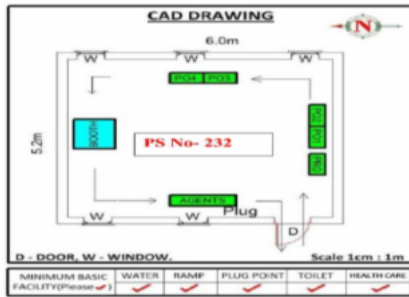

নির্বাচক নিবন্ধন আধিকারিকের স্বাক্ষর

Nazri Naksha

Google Map View

Polling Station Building Front View

Polling Station Front View

Cad View

Key MAP View

বিধানসভা নির্বাচনক্ষেত্রের নং, নাম : 122-মিনাখা
ভাগ নং, নাম : 1-বারগা উত্তর পাড়া